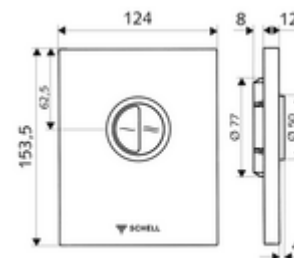

Numer katalogowy: 02 805 28 99

płyta przyciskowa do WC EDITION Eco Wersja zabezpieczona przed wandalizmem

Do podtynkowej spłuczki ciśnieniowej do WC SCHELL COMPACT II. Spłukiwanie dwustopniowe.

Zakres dostawy

- Stylowa płyta przyciskowa
  - Przyciski uruchamiające do spłukiwania oszczędnego i pełnego
- Wkład samozamykający z automatyczną igłą do czyszczenia dyszy
- Kryza do regulacji strumienia spłukującego
- Ramka montażowa

Dane techniczne

- Spłukiwanie oszczędnościowe: Sparspülmenge 3 l, Hauptspülmenge 4,5 - 9,0 l
- Materiał: Uruchamianie Ciśnieniowy odlew cynkowy; Płyta czołowa Stal szlachetna
- Powierzchnia: Uruchamianie Chrom; Płyta czołowa Stal szlachetna szczotkowana
- Wymiary płyty czołowej: B 120 mm x H 150 mm x T 12 mm

Dane dotyczące dostawy

- Waga: 0,83 kg/Sztuk
- Jednostka wysyłkowa: 1

Osprzęt wymagany

podtynkowa spłuczka ciśnieniowa do WC COMPACT II Nr artykułu: 01 194 00 99 albo

moduł montażowy do WC MONTUS

Nr artykułu: 03 076 00 99 albo

Osprzęt zalecany