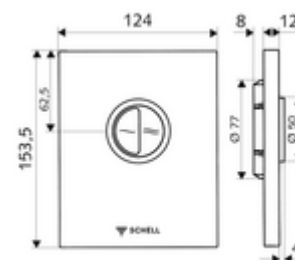

Numer katalogowy: 02 805 28 99

płyta przyciskowa do WC EDITION Eco Wersja zabezpieczona przed wandalizmem

Do podtynkowej spłuczki ciśnieniowej do WC SCHELL COMPACT II. Spłukiwanie dwustopniowe.

Zakres dostawy

- Stylowa płyta przyciskowa
  - Przyciski uruchamiające do spłukiwania oszczędnego i pełnego
- Wkład samozamykający z automatyczną igłą do czyszczenia dyszy
- Kryza do regulacji strumienia spłukującego
- Ramka montażowa

Dane techniczne

- Spłukiwanie oszczędnościowe: Sparspülmenge 3 l, Hauptspülmenge 4,5 - 9,0 l
- Materiał: Uruchamianie Ciśnieniowy odlew cynkowy; Płyta czołowa Stal szlachetna
- Powierzchnia: Uruchamianie Chrom; Płyta czołowa Stal szlachetna szczotkowana
- Wymiary płyty czołowej: B 120 mm x H 150 mm x T 12 mm

Dane dotyczące dostawy

- Waga: 0,83 kg/Sztuk
- Jednostka wysyłkowa: 1

Osprzęt wymagany

podtynkowa spłuczka ciśnieniowa do WC COMPACT Nr artykułu: 01 194 00 99 albo II

moduł montażowy do WC MONTUS Nr artykułu: 03 076 00 99 albo

Osprzęt zalecany

Wkład do WC EDITION Eco (zgodny z LEED / BREEAM) Nr artykułu: 29 758 00 99