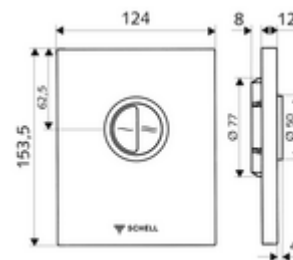

Numer katalogowy: 02 805 28 99

płyta przyciskowa do WC EDITION Eco Wersja zabezpieczona przed wandalizmem

Do podtynkowej spłuczki ciśnieniowej do WC SCHELL COMPACT II. Spłukiwanie dwustopniowe.

Zakres dostawy

- Stylowa płyta przyciskowa
  - Przyciski uruchamiające do spłukiwania oszczędnego i pełnego
- Wkład samozamykający z automatyczną igłą do czyszczenia dyszy
- Kryza do regulacji strumienia spłukującego
- Ramka montażowa

Dane techniczne

- Spłukiwanie oszczędnościowe: Sparspülmenge 3 l, Hauptspülmenge 4,5 - 9,0 l
- Materiał: Uruchamianie Ciśnieniowy odlew cynkowy; Płyta czołowa Stal szlachetna
- Powierzchnia: Uruchamianie Chrom; Płyta czołowa Stal szlachetna szczotkowana
- Wymiary płyty czołowej: B 120 mm x H 150 mm x T 12 mm

Dane dotyczące dostawy

- Waga: 0,83 kg/Sztuk
- Jednostka wysyłkowa: 1

Osprzęt wymagany

podtynkowa spłuczka ciśnieniowa do WC COMPACT Nr artykułu: 01 194 00 99 albo II

moduł montażowy do WC MONTUS

Nr artykułu: 03 076 00 99 albo

Osprzęt zalecany