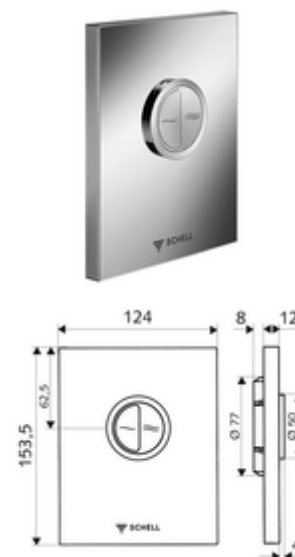

Numer katalogowy: 02 814 06 99

płyta przyciskowa do WC EDITION Eco ND

Do podtynkowej spłuczki ciśnieniowej do WC SCHELL COMPACT II ND. Niskie ciśnienie od 0,8 bar. Spłukiwanie dwustopniowe.

Zakres dostawy

- Stylowa płyta przyciskowa
  - Przyciski uruchamiające do spłukiwania oszczędnego i pełnego
- Wkład samozamykający niskiego ciśnienia z automatyczną igłą do czyszczenia dyszy
- Kryza do regulacji strumienia spłukującego
- Ramka montażowa

Dane techniczne

- Spłukiwanie oszczędnościowe: Sparspülmenge 3 l, Hauptspülmenge 4,5 - 6,0 l
- Materiał: Uruchamianie Tworzywo sztuczne; Płyta czołowa Tworzywo sztuczne
- Powierzchnia: Uruchamianie Chrom; Płyta czołowa Chrom
- Wymiary płyty czołowej: B 124 mm x H 153,5 mm x T 12 mm
- Certyfikaty: Watermark

Dane dotyczące dostawy

- Waga: 0,74 kg/Sztuk
- Jednostka wysyłkowa: 1

Osprzęt wymagany

podtynkowa spłuczka ciśnieniowa do WC COMPACT II ND Nr artykułu: 01 137 00 99