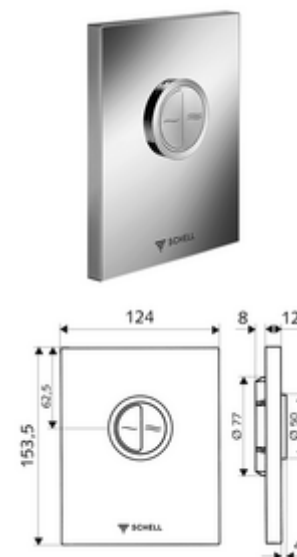

Numer katalogowy: 02 814 06 99

płyta przyciskowa do WC EDITION Eco ND

Do podtynkowej spłuczki ciśnieniowej do WC SCHELL COMPACT II ND. Niskie ciśnienie od 0,8 bar. Spłukiwanie dwustopniowe.

Zakres dostawy

- Stylowa płyta przyciskowa
  - Przyciski uruchamiające do spłukiwania oszczędnego i pełnego
- Wkład samozamykający niskiego ciśnienia z automatyczną igłą do czyszczenia dyszy
- Kryza do regulacji strumienia spłukującego
- Ramka montażowa

Dane techniczne

- Spłukiwanie oszczędnościowe: Sparspülmenge 3 l, Hauptspülmenge 4,5 - 6,0 l
- Materiał: Uruchamianie Tworzywo sztuczne; Płyta czołowa Tworzywo sztuczne
- Powierzchnia: Uruchamianie Chrom; Płyta czołowa Chrom
- Wymiary płyty czołowej: B 124 mm x H 153,5 mm x T 12 mm
- Certyfikaty: Watermark

Dane dotyczące dostawy

- Waga: 0,74 kg/Sztuk
- Jednostka wysyłkowa: 1

Osprzęt wymagany

podtynkowa spłuczka ciśnieniowa do WC COMPACT II ND Nr artykułu: 01 137 00 99