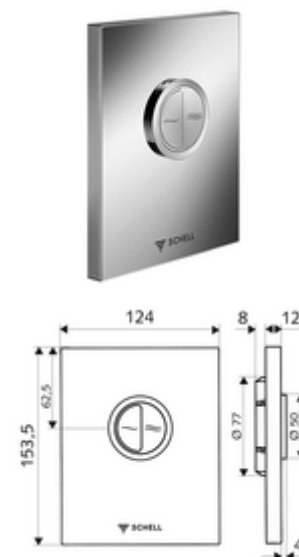

Numer katalogowy: 02 814 15 99

płyta przyciskowa do WC EDITION Eco ND

Do podtynkowej spłuczki ciśnieniowej do WC SCHELL COMPACT II ND. Niskie ciśnienie od 0,8 bar. Spłukiwanie dwustopniowe.

Zakres dostawy

- Stylowa płyta przyciskowa
  - Przyciski uruchamiające do spłukiwania oszczędnego i pełnego
- Wkład samozamykający niskiego ciśnienia z automatyczną igłą do czyszczenia dyszy
- Kryza do regulacji strumienia spłukującego
- Ramka montażowa

Dane techniczne

- Spłukiwanie oszczędnościowe: Sparspülmenge 3 l, Hauptspülmenge 4,5 - 6,0 l
- Materiał: Uruchamianie Tworzywo sztuczne; Płyta czołowa Tworzywo sztuczne
- Powierzchnia: Uruchamianie Biel alpejska; Płyta czołowa Biel alpejska
- Wymiary płyty czołowej: B 124 mm x H 153,5 mm x T 12 mm
- Certyfikaty: Watermark

Dane dotyczące dostawy

- Waga: 0,68 kg/Sztuk
- Jednostka wysyłkowa: 1

Osprzęt wymagany

podtynkowa spłuczka ciśnieniowa do WC COMPACT II ND Nr artykułu: 01 137 00 99

Uwaga

- Produkt wycofany z produkcji, dostępny do wyczerpania zapasów.