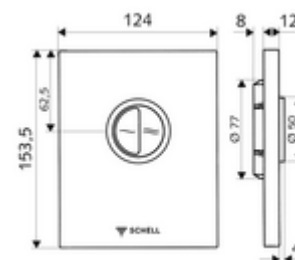

Numer katalogowy: 02 814 15 99

płyta przyciskowa do WC EDITION Eco ND

Do podtynkowej spłuczki ciśnieniowej do WC SCHELL COMPACT II ND. Niskie ciśnienie od 0,8 bar. Spłukiwanie dwustopniowe.

Zakres dostawy

- Stylowa płyta przyciskowa
  - Przyciski uruchamiające do spłukiwania oszczędnego i pełnego
- Wkład samozamykający niskiego ciśnienia z automatyczną igłą do czyszczenia dyszy
- Kryza do regulacji strumienia spłukującego
- Ramka montażowa

Dane techniczne

- Spłukiwanie oszczędnościowe: Sparspülmenge 3 l, Hauptspülmenge 4,5 - 6,0 l
- Materiał: Uruchamianie Tworzywo sztuczne; Płyta czołowa Tworzywo sztuczne
- Powierzchnia: Uruchamianie Biel alpejska; Płyta czołowa Biel alpejska
- Wymiary płyty czołowej: B 124 mm x H 153,5 mm x T 12 mm
- Certyfikaty: Watermark

Dane dotyczące dostawy

- Waga: 0,68 kg/Sztuk
- Jednostka wysyłkowa: 1

Osprzęt wymagany

podtynkowa spłuczka ciśnieniowa do WC COMPACT II ND Nr artykułu: 01 137 00 99