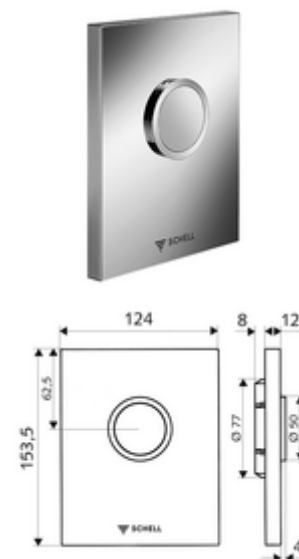

Numer katalogowy: 02 815 06 99

płyta przyciskowa do WC EDITION ND

Do podtynkowej spłuczki ciśnieniowej do WC SCHELL COMPACT II ND. Niskie ciśnienie od 0,8 bar.

Zakres dostawy

- Stylowa płyta przyciskowa
  - Przycisk uruchamiający
- Wkład samozamykający niskiego ciśnienia z automatyczną igłą do czyszczenia dyszy
- Kryza do regulacji strumienia spłukującego
- Ramka montażowa

Dane techniczne

- Spłukiwanie pełne: 4,5 - 6,0 l
- Materiał: Uruchamianie Tworzywo sztuczne; Płyta czołowa Tworzywo sztuczne
- Powierzchnia: Uruchamianie Chrom; Płyta czołowa Chrom
- Wymiary płyty czołowej: B 124 mm x H 153,5 mm x T 12 mm

Dane dotyczące dostawy

- Waga: 0,61 kg/Sztuk
- Jednostka wysyłkowa: 1

Osprzęt wymagany

podtynkowa spłuczka ciśnieniowa do WC COMPACT II ND Nr artykułu: 01 137 00 99