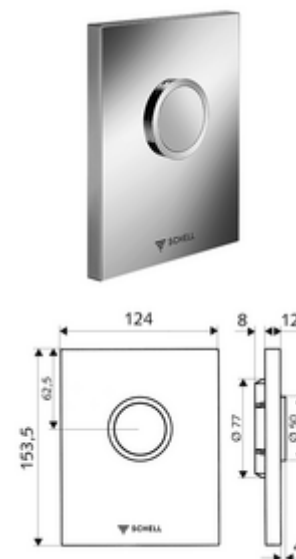

Numer katalogowy: 02 815 06 99

płyta przyciskowa do WC EDITION ND

Do podtynkowej spłuczki ciśnieniowej do WC SCHELL COMPACT II ND. Niskie ciśnienie od 0,8 bar.

Zakres dostawy

- Stylowa płyta przyciskowa
  - Przycisk uruchamiający
- Wkład samozamykający niskiego ciśnienia z automatyczną igłą do czyszczenia dyszy
- Kryza do regulacji strumienia spłukującego
- Ramka montażowa

Dane techniczne

- Spłukiwanie pełne: 4,5 - 6,0 l
- Materiał: Uruchamianie Tworzywo sztuczne; Płyta czołowa Tworzywo sztuczne
- Powierzchnia: Uruchamianie Chrom; Płyta czołowa Chrom
- Wymiary płyty czołowej: B 124 mm x H 153,5 mm x T 12 mm

Dane dotyczące dostawy

- Waga: 0,61 kg/Sztuk
- Jednostka wysyłkowa: 1

Osprzęt wymagany

podtynkowa spłuczka ciśnieniowa do WC COMPACT II ND Nr artykułu: 01 137 00 99