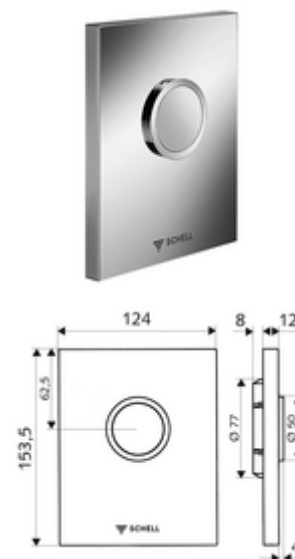

Numer katalogowy: 02 815 06 99

płyta przyciskowa do WC EDITION ND

Do podtynkowej spłuczki ciśnieniowej do WC SCHELL COMPACT II ND. Niskie ciśnienie od 0,8 bar.

Zakres dostawy

- Stylowa płyta przyciskowa
  - Przycisk uruchamiający
- Wkład samozamykający niskiego ciśnienia z automatyczną igłą do czyszczenia dyszy
- Kryza do regulacji strumienia spłukującego
- Ramka montażowa

Dane techniczne

- Spłukiwanie pełne: 4,5 - 6,0 l
- Materiał: Uruchamianie Tworzywo sztuczne; Płyta czołowa Tworzywo sztuczne
- Powierzchnia: Uruchamianie Chrom; Płyta czołowa Chrom
- Wymiary płyty czołowej: B 124 mm x H 153,5 mm x T 12 mm

Dane dotyczące dostawy

- Waga: 0,61 kg/Sztuk
- Jednostka wysyłkowa: 1

Osprzęt wymagany

podtynkowa spłuczka ciśnieniowa do WC COMPACT II ND Nr artykułu: 01 137 00 99

Uwaga

- Produkt wycofany z produkcji, dostępny do wyczerpania zapasów.