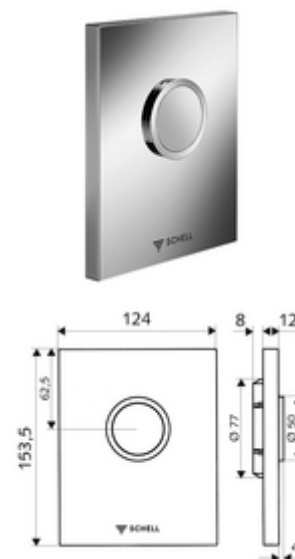

Numer katalogowy: 02 815 06 99

płyta przyciskowa do WC EDITION ND

Do podtynkowej spłuczki ciśnieniowej do WC SCHELL COMPACT II ND. Niskie ciśnienie od 0,8 bar.

Zakres dostawy

- Stylowa płyta przyciskowa
  - Przycisk uruchamiający
- Wkład samozamykający niskiego ciśnienia z automatyczną igłą do czyszczenia dyszy
- Kryza do regulacji strumienia spłukującego
- Ramka montażowa

Dane techniczne

- Spłukiwanie pełne: 4,5 - 6,0 l
- Materiał: Uruchamianie Tworzywo sztuczne; Płyta czołowa Tworzywo sztuczne
- Powierzchnia: Uruchamianie Chrom; Płyta czołowa Chrom
- Wymiary płyty czołowej: B 124 mm x H 153,5 mm x T 12 mm

Dane dotyczące dostawy

- Waga: 0,61 kg/Sztuk
- Jednostka wysyłkowa: 1

Osprzęt wymagany

podtynkowa spłuczka ciśnieniowa do WC COMPACT II ND Nr artykułu: 01 137 00 99