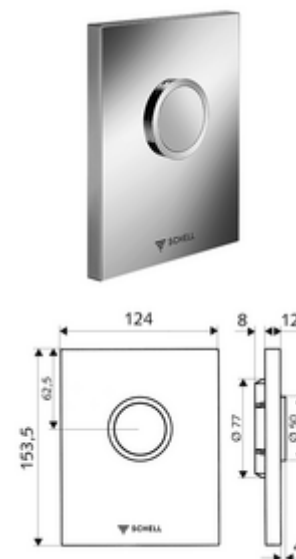

Numer katalogowy: 02 815 15 99

płyta przyciskowa do WC EDITION ND

Do podtynkowej spłuczki ciśnieniowej do WC SCHELL COMPACT II ND. Niskie ciśnienie od 0,8 bar.

Zakres dostawy

- Stylowa płyta przyciskowa
  - Przycisk uruchamiający
- Wkład samozamykający niskiego ciśnienia z automatyczną igłą do czyszczenia dyszy
- Kryza do regulacji strumienia spłukującego
- Ramka montażowa

Dane techniczne

- Spłukiwanie pełne: 4,5 - 6,0 l
- Materiał: Uruchamianie Tworzywo sztuczne; Płyta czołowa Tworzywo sztuczne
- Powierzchnia: Uruchamianie Biel alpejska; Płyta czołowa Biel alpejska
- Wymiary płyty czołowej: B 124 mm x H 153,5 mm x T 12 mm

Dane dotyczące dostawy

- Waga: 0,62 kg/Sztuk
- Jednostka wysyłkowa: 1

Osprzęt wymagany

podtynkowa spłuczka ciśnieniowa do WC COMPACT II ND Nr artykułu: 01 137 00 99