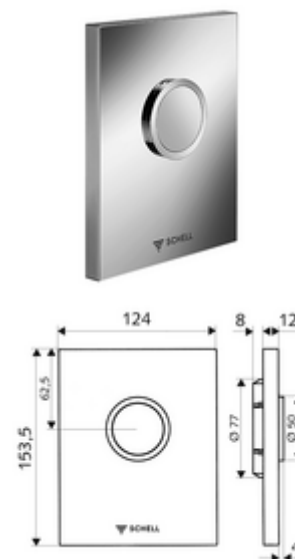

Numer katalogowy: 02 815 15 99

płyta przyciskowa do WC EDITION ND

Do podtynkowej spłuczki ciśnieniowej do WC SCHELL COMPACT II ND. Niskie ciśnienie od 0,8 bar.

Zakres dostawy

- Stylowa płyta przyciskowa
  - Przycisk uruchamiający
- Wkład samozamykający niskiego ciśnienia z automatyczną igłą do czyszczenia dyszy
- Kryza do regulacji strumienia spłukującego
- Ramka montażowa

Dane techniczne

- Spłukiwanie pełne: 4,5 - 6,0 l
- Materiał: Uruchamianie Tworzywo sztuczne; Płyta czołowa Tworzywo sztuczne
- Powierzchnia: Uruchamianie Biel alpejska; Płyta czołowa Biel alpejska
- Wymiary płyty czołowej: B 124 mm x H 153,5 mm x T 12 mm

Dane dotyczące dostawy

- Waga: 0,62 kg/Sztuk
- Jednostka wysyłkowa: 1

Osprzęt wymagany

podtynkowa spłuczka ciśnieniowa do WC COMPACT II ND Nr artykułu: 01 137 00 99