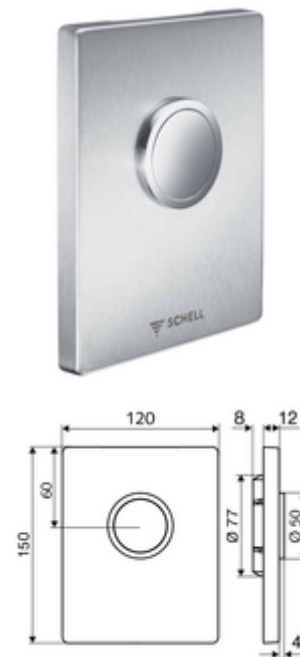

## płyta przyciskowa do WC EDITION ND Wersja zabezpieczona przed wandalizmem

Do podtynkowej spłuczki ciśnieniowej do WC SCHELL COMPACT II ND. Niskie ciśnienie od 0,8 bar.

### Zakres dostawy

- Stylowa płyta przyciskowa
  - Przycisk uruchamiający
- Wkład samozamykający niskiego ciśnienia z automatyczną igłą do czyszczenia dyszy
- Kryza do regulacji strumienia spłukującego
- Ramka montażowa

### Dane techniczne

- Spłukiwanie pełne: 4,5 - 6,0 l
- Materiał: Uruchamianie Ciśnieniowy odlew cynkowy; Płyta czołowa Stal szlachetna
- Powierzchnia: Uruchamianie Chrom; Płyta czołowa Stal szlachetna szczotkowana
- Wymiary płyty czołowej: B 120 mm x H 150 mm x T 12 mm