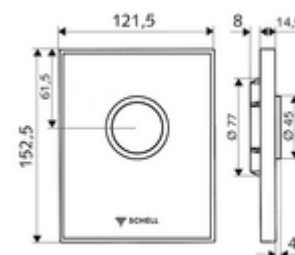

Numer katalogowy: 02 818 00 99

płyta przyciskowa do WC AMBITION

Do podtynkowej spłuczki ciśnieniowej do WC SCHELL COMPACT II.

Zakres dostawy

- Stylowa płyta przyciskowa ze szkła bezpiecznego
 - Przycisk uruchamiający z mosiądzu
- Wkład samozamykający z automatyczną igłą do czyszczenia dyszy
- Kryza do regulacji strumienia spłukującego
- Ramka montażowa

Dane techniczne

- Spłukiwanie pełne: 4,5 - 9,0 l
- Materiał: Uruchamianie Mosiądz; Płyta czołowa Szkło bezpieczne (ESD); Ramka Tworzywo sztuczne
- Powierzchnia: Uruchamianie Chrom; Płyta czołowa Czarny; Ramka Chrom
- Wymiary płyty czołowej: B 121,5 mm x H 152,5 mm x T 14,5 mm