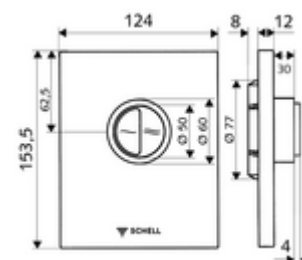

Numer katalogowy: 02 825 06 99

płyta przyciskowa do WC EDITION Eco 100

Do podtynkowej spłuczki ciśnieniowej do WC SCHELL COMPACT II o małej głębokości montażowej 100 - 160 mm. Spłukiwanie dwustopniowe.

Zakres dostawy

- Płyta przyciskowa
 - Przyciski uruchamiające do spłukiwania oszczędnego i pełnego
- Wkład samozamykający z automatyczną igłą do czyszczenia dyszy
- Kryza do regulacji strumienia spłukującego
- Ramka montażowa

Dane techniczne

- Spłukiwanie oszczędnościowe: Sparspülmenge 3 l, Hauptspülmenge 4,5 - 9,0 l
- Materiał: Tworzywo sztuczne
- Powierzchnia: Chrom; Płyta czołowa Chrom
- Wymiary płyty czołowej: B 124 mm x H 153,5 mm x T 12 mm

Dane dotyczące dostawy

- Waga: 0,72 kg/Sztuk
- Jednostka wysyłkowa: 1

Osprzęt wymagany

podtynkowa spłuczka ciśnieniowa do WC COMPACT II Nr artykułu: 01 194 00 99

Osprzęt zalecany