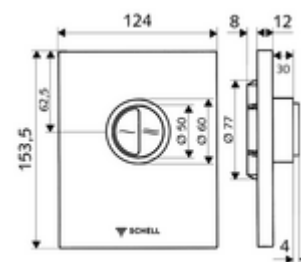

## płyta przyciskowa do WC EDITION Eco 100

Do podtynkowej spłuczki ciśnieniowej do WC SCHELL COMPACT II o małej głębokości montażowej 100 - 160 mm. Spłukiwanie dwustopniowe.

### Dane techniczne

- Spłukiwanie oszczędnościowe: Sparspülmenge 3 l, Hauptspülmenge 4,5 - 9,0 l
- Materiał: Tworzywo sztuczne
- Powierzchnia: Chrom; Płyta czołowa Chrom
- Wymiary płyty czołowej: B 124 mm x H 153,5 mm x T 12 mm