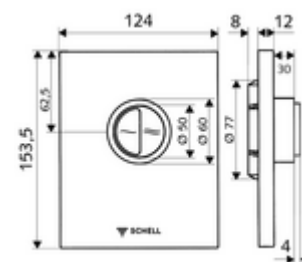

## płyta przyciskowa do WC EDITION Eco 100

Do podtynkowej spłuczki ciśnieniowej do WC SCHELL COMPACT II o małej głębokości montażowej 100 - 160 mm. Spłukiwanie dwustopniowe.

### Dane techniczne

- Spłukiwanie oszczędnościowe: Sparspülmenge 3 l, Hauptspülmenge 4,5 - 9,0 l
- Materiał: Tworzywo sztuczne
- Powierzchnia: Chrom; Płyta czołowa Chrom
- Wymiary płyty czołowej: B 124 mm x H 153,5 mm x T 12 mm