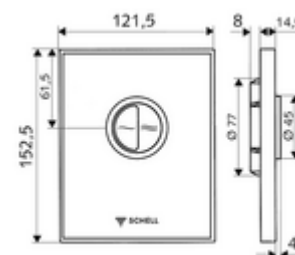

Numer katalogowy: 02 826 00 99

płyta przyciskowa do WC AMBITION Eco

Prawdziwe szkło. Spłukiwanie dwustopniowe. Do podtynkowej spłuczki ciśnieniowej do WC SCHELL COMPACT II.

Zakres dostawy

- Stylowa płyta przyciskowa ze szkła bezpiecznego
  - Przyciski uruchamiające do spłukiwania oszczędnego i pełnego z ciśnieniowego odlewu cynkowego
- Wkład samozamykający z automatyczną igłą do czyszczenia dyszy
- Kryza do regulacji strumienia spłukującego
- Ramka montażowa

Dane techniczne

- Spłukiwanie oszczędnościowe: Sparspülmenge 3 l, Hauptspülmenge 4,5 - 9,0 l
- Materiał: Uruchamianie Ciśnieniowy odlew cynkowy; Płyta czołowa Szkło bezpieczne (ESD); Ramka Tworzywo sztuczne
- Powierzchnia: Uruchamianie Chrom; Płyta czołowa Czarny; Ramka Chrom
- Wymiary płyty czołowej: B 121,5 mm x H 152,5 mm x T 14,5 mm
- Certyfikaty: Watermark

Dane dotyczące dostawy

- Waga: 0,88 kg/Sztuk
- Jednostka wysyłkowa: 1

Osprzęt wymagany

podtynkowa spłuczka ciśnieniowa do WC COMPACT Nr artykułu: 01 194 00 99 albo II

moduł montażowy do WC MONTUS Nr artykułu: 03 076 00 99 albo

Uwaga

- Produkt wycofany z produkcji, dostępny do wyczerpania zapasów.