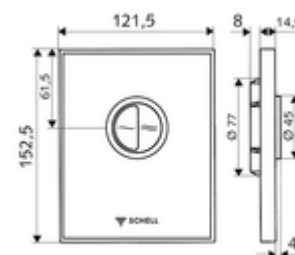

Dane dotyczące dostawy

- Waga: 0,88 kg/Sztuk
- Jednostka wysyłkowa: 1

Osprzęt wymagany

podtynkowa spłuczka ciśnieniowa do WC COMPACT Nr artykułu: 01 194 00 99 albo II

moduł montażowy do WC MONTUS Nr artykułu: 03 076 00 99 albo

Uwaga

- Produkt wycofany z produkcji, dostępny do wyczerpania zapasów.