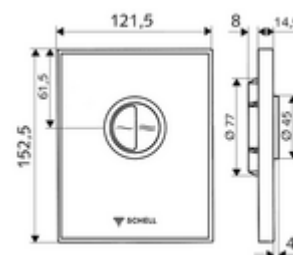

Dane dotyczące dostawy

- Waga: 0,88 kg/Sztuk
- Jednostka wysyłkowa: 1

Osprzęt wymagany

podtynkowa spłuczka ciśnieniowa do WC COMPACT Nr artykułu: 01 194 00 99 albo II

moduł montażowy do WC MONTUS Nr artykułu: 03 076 00 99 albo

Uwaga

- Produkt wycofany z produkcji, dostępny do wyczerpania zapasów.