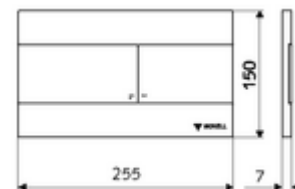

Numer katalogowy: 03 070 28 99

płyta przyciskowa do WC MONTUS PLACE

Splukiwanie dwustopniowe. Z opisem Braille'a. Uruchamianie od góry lub od przodu.

Dane techniczne

- Materiał: Tworzywo sztuczne, Stal szlachetna
- Powierzchnia: Płyta czołowa Stal szlachetna szczotkowana
- Wymiary płyty czołowej: B 255 mm x H 150 mm x T 7 mm

Dane dotyczące dostawy

- Waga: 0,68 kg/Sztuk
- Jednostka wysyłkowa: 1

Powiązane z

moduł montażowy do WC MONTUS Flow

Moduł montażowy do WC MONTUS Flow H

moduł montażowy do WC MONTUS

moduł montażowy do WC MONTUS

moduł montażowy do WC MONTUS

moduł montażowy do WC MONTUS

moduł montażowy do WC MONTUS

moduł montażowy do WC MONTUS

podtynkowa spłuczka zbiornikowa do WC MONTUS

Nr artykułu: 03 038 00 99 albo

Nr artykułu: 03 037 00 99 albo

Nr artykułu: 03 056 00 99 albo

Nr artykułu: 03 057 00 99 albo

Nr artykułu: 03 066 00 99 albo

Nr artykułu: 03 061 00 99 albo

Nr artykułu: 03 058 00 99 albo

Nr artykułu: 03 059 00 99 albo

Nr artykułu: 03 073 00 99 albo

Uwaga