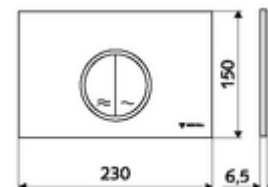

Numer katalogowy: 03 119 06 99

płyta przyciskowa do WC MONTUS CIRCUM

Spłukiwanie dwustopniowe. Uruchamianie od góry lub od przodu.

Dane techniczne

- Materiał: Tworzywo sztuczne
- Powierzchnia: Płyta czołowa Chrom
- Wymiary płyty czołowej: B 230 mm x H 150 mm x T 6,5 mm

Dane dotyczące dostawy

- Waga: 0,38 kg/Sztuk
- Jednostka wysyłkowa: 1

Powiązane z

moduł montażowy do WC MONTUS Flow

Moduł montażowy do WC MONTUS Flow H

moduł montażowy do WC MONTUS

moduł montażowy do WC MONTUS