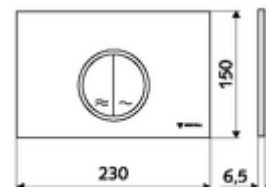

Numer katalogowy: 03 119 15 99

płyta przyciskowa do WC MONTUS CIRCUM

Spłukiwanie dwustopniowe. Uruchamianie od góry lub od przodu.

Dane techniczne

- Materiał: Tworzywo sztuczne
- Powierzchnia: Płyta czołowa Białą
- Wymiary płyty czołowej: B 230 mm x H 150 mm x T 6,5 mm

Dane dotyczące dostawy

- Waga: 0,38 kg/Sztuk
- Jednostka wysyłkowa: 1

Powiązane z

moduł montażowy do WC MONTUS Flow

Moduł montażowy do WC MONTUS Flow H

moduł montażowy do WC MONTUS

moduł montażowy do WC MONTUS