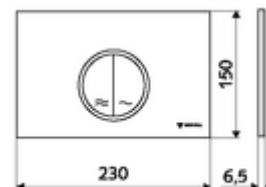

Numer katalogowy: 03 119 64 99

płyta przyciskowa do WC MONTUS CIRCUM

Spłukiwanie dwustopniowe. Uruchamianie od góry lub od przodu.

Dane techniczne

- Materiał: Tworzywo sztuczne
- Powierzchnia: Płyta czołowa Chrom matowy
- Wymiary płyty czołowej: B 230 mm x H 150 mm x T 6,5 mm

Dane dotyczące dostawy

- Waga: 0,39 kg/Sztuk
- Jednostka wysyłkowa: 1

Powiązane z

moduł montażowy do WC MONTUS Flow

Moduł montażowy do WC MONTUS Flow H

moduł montażowy do WC MONTUS

moduł montażowy do WC MONTUS