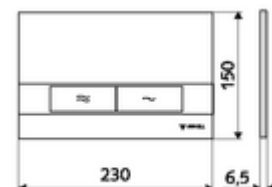

### Dane techniczne

- Materiał: Tworzywo sztuczne
- Powierzchnia: Płyta czołowa Chrom
- Wymiary płyty czołowej: B 230 mm x H 150 mm x T 6,5 mm

### Dane dotyczące dostawy

- Waga: 0,40 kg/Sztuk
- Jednostka wysyłkowa: 1