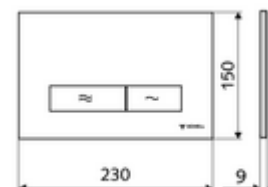

Numer katalogowy: 03 122 15 99

płyta przyciskowa do WC MONTUS KONKAV

Spłukiwanie dwustopniowe. Uruchamianie od góry lub od przodu.

Dane techniczne

- Materiał: Tworzywo sztuczne
- Powierzchnia: Płyta czołowa Białą
- Wymiary płyty czołowej: B 230 mm x H 150 mm x T 9 mm

Dane dotyczące dostawy

- Waga: 0,39 kg/Sztuk
- Jednostka wysyłkowa: 1

Powiązane z

moduł montażowy do WC MONTUS Flow

Moduł montażowy do WC MONTUS Flow H

moduł montażowy do WC MONTUS

moduł montażowy do WC MONTUS