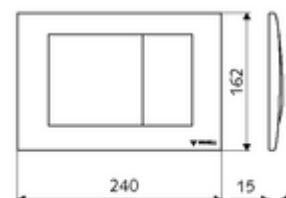

Numer katalogowy: 03 126 06 99

płyta przyciskowa do WC MONTUS FIELD

Splukiwanie dwustopniowe. Uruchamianie od góry lub od przodu. Wersja wandaloodporna z ciśnieniowego odlewu cynkowego.

Dane techniczne

- Materiał: Płyta czołowa Ciśnieniowy odlew cynkowy
- Powierzchnia: Płyta czołowa Chrom
- Wymiary płyty czołowej: B 240 mm x H 162 mm x T 15 mm

Dane dotyczące dostawy

- Waga: 1,14 kg/Sztuk
- Jednostka wysyłkowa: 1

Powiązane z

moduł montażowy do WC MONTUS Flow

Moduł montażowy do WC MONTUS Flow H

moduł montażowy do WC MONTUS

moduł montażowy do WC MONTUS

moduł montażowy do WC MONTUS

moduł montażowy do WC MONTUS

moduł montażowy do WC MONTUS

moduł montażowy do WC MONTUS

moduł montażowy do WC MONTUS

podtynkowa spłuczka zbiornikowa do WC MONTUS

Nr artykułu: 03 038 00 99 albo

Nr artykułu: 03 037 00 99 albo

Nr artykułu: 03 056 00 99 albo

Nr artykułu: 03 057 00 99 albo

Nr artykułu: 03 066 00 99 albo

Nr artykułu: 03 060 00 99 albo

Nr artykułu: 03 061 00 99 albo

Nr artykułu: 03 058 00 99 albo

Nr artykułu: 03 059 00 99 albo

Nr artykułu: 03 073 00 99 albo