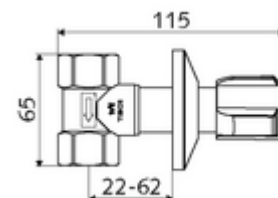

Numer katalogowy: 19 115 06 99

zawór podtynkowy DN 20

Z funkcją odcięcia i regulacji.

Zakres dostawy

- Podtynkowy zawór wrzecionowy
 - Pokrętko COMFORT
 - Niewystająca głowica
 - Trzon gładki
 - Bezobsługowe uszczelnienie wrzeciona
- Rozeta przesuwna \varnothing 65 mm

Dane techniczne

- Max. Betriebsdruck: 10 bar
- Maks. temperatura robocza: 85 °C
- Materiał: Mosiądz do wody pitnej
- Powierzchnia: Chrom
- Einbautiefe: 0 - 40 mm
- Przyłącze: DN 20 G 3/4 GW
- Wylot: DN 20 G 3/4 GW
- Certyfikaty: P-IX 28893/II