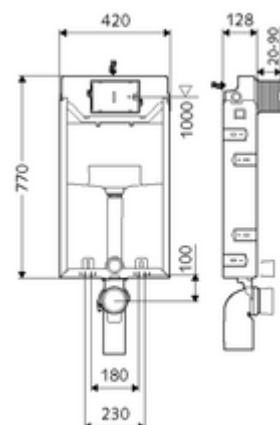

Dane dotyczące dostawy

- Waga: 8,64 kg/Sztuk
- Jednostka wysyłkowa: 1

Osprzęt wymagany

mata dźwiękochłonna do WC

Nr artykułu: 03 001 00 99

Do uruchamiania mechanicznego

plyta przyciskowa do WC MONTUS CIRCUM

Nr artykułu: 03 119 06 99 albo

plyta przyciskowa do WC MONTUS CIRCUM

Nr artykułu: 03 119 64 99 albo

plyta przyciskowa do WC MONTUS CIRCUM

Nr artykułu: 03 119 15 99 albo

plyta przyciskowa do WC MONTUS BOARD

Nr artykułu: 03 120 64 99 albo

plyta przyciskowa do WC MONTUS BOARD

Nr artykułu: 03 120 06 99 albo

plyta przyciskowa do WC MONTUS BOARD

Nr artykułu: 03 120 15 99 albo

plyta przyciskowa do WC MONTUS TOWER

Nr artykułu: 03 121 64 99 albo

plyta przyciskowa do WC MONTUS TOWER

Nr artykułu: 03 121 06 99 albo

plyta przyciskowa do WC MONTUS TOWER

Nr artykułu: 03 121 15 99 albo

plyta przyciskowa do WC MONTUS KONKAV

Nr artykułu: 03 122 06 99 albo