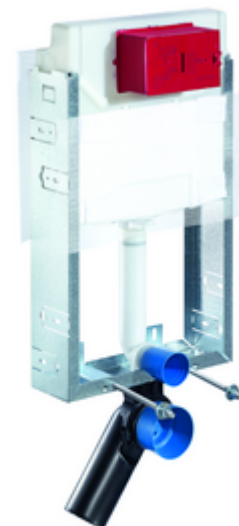

Numer katalogowy: 03 058 00 99

moduł montażowy do WC MONTUS Typ C-N 120

Moduł montażowy do WC z podtynkową spłuczką zbiornikową 12 cm. Do rozbudowy, podbudowy i przebudowy do zabudowy mokrej. Do podwieszanych muszli WC o rozstawie śrub 180 lub 230 mm. U-kształtna, niesamonośna, ocynkowana rama stalowa. Oszczędność wody dzięki spłukiwaniu dwustopniowemu i opóźnionemu napełnianiu (oszczędza ok. 0,5 l/spłukanie).

Zakres dostawy

- Moduł montażowy do WC
 - Podtynkowa spłuczka zbiornikowa do WC 12 cm, uruchamianie od przodu
 - Zawór kątowy z funkcją regulacji G 1/2 GZ, klasa szumów I
 - Rura spłuczkowa Ø 45 mm, z korkiem ochronnym
- Króciec przejściowy Ø 90 / 110 mm
- Zestaw przyłączeniowy WC (dopływ Ø 45 mm, odpływ Ø 90 / 110 mm)
- Kolano odpływowe PP Ø 90 / 90 mm, z korkiem ochronnym
- Elementy montażowe do montażu WC (trzpienie montażowe M 12 x 200 mm, wąż ochronny, tuleje z wieńcem z tworzywa sztucznego, nakrętki, podkładki, zaślepki)
- Siatka tynkarska
- Elementy montażowe do montażu ściennego

Dane techniczne

- Spłukiwanie dwustopniowe: Spłukiwanie oszczędnościowe 3 l
- Materiał: Ramka Stal
- Powierzchnia: Ramka Ocynkowany
- Wymiary: B 42 cm x H 77 cm
- Przyłącze kanalizacyjne: Ø 90 / 110 mm
- Przyłącze rury spłuczkowej: Ø 45 mm
- Przyłącze wody: DN 15 R 1/2 GZ (środkowe, tylna strona)
- Wylot ścieków: Ø 90 / 110 mm
- Certyfikaty: Belgaqua, NF

Dane dotyczące dostawy

- Waga: 8,64 kg/Sztuk
- Jednostka wysyłkowa: 1

Osprzęt wymagany

mata dźwiękochłonna do WC

Nr artykułu: 03 001 00 99

Do uruchamiania mechanicznego

plyta przyciskowa do WC MONTUS CIRCUM