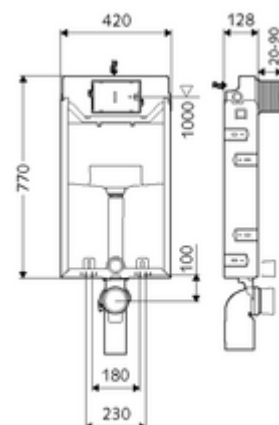

Dane dotyczące dostawy

- Waga: 8,64 kg/Sztuk
- Jednostka wysyłkowa: 1

Osprzęt wymagany

mata dźwiękochłonna do WC

Nr artykułu: 03 001 00 99

Do uruchamiania mechanicznego

plyta przyciskowa do WC MONTUS CIRCUM

Nr artykułu: 03 119 06 99 albo

plyta przyciskowa do WC MONTUS CIRCUM

Nr artykułu: 03 119 64 99 albo

plyta przyciskowa do WC MONTUS CIRCUM

Nr artykułu: 03 119 15 99 albo

plyta przyciskowa do WC MONTUS BOARD

Nr artykułu: 03 120 64 99 albo

plyta przyciskowa do WC MONTUS BOARD

Nr artykułu: 03 120 06 99 albo

plyta przyciskowa do WC MONTUS BOARD

Nr artykułu: 03 120 15 99 albo

plyta przyciskowa do WC MONTUS TOWER

Nr artykułu: 03 121 64 99 albo

plyta przyciskowa do WC MONTUS TOWER

Nr artykułu: 03 121 06 99 albo

plyta przyciskowa do WC MONTUS TOWER

Nr artykułu: 03 121 15 99 albo

plyta przyciskowa do WC MONTUS KONKAV

Nr artykułu: 03 122 06 99 albo