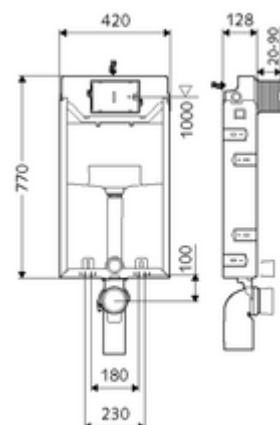

Numer katalogowy: 03 058 00 99

moduł montażowy do WC MONTUS Typ C-N 120

Moduł montażowy do WC z podtynkową spłuczką zbiornikową 12 cm. Do rozbudowy, podbudowy i przebudowy do zabudowy mokrej. Do podwieszanych muszli WC o rozstawie śrub 180 lub 230 mm. U-kształtna, niesamonośna, ocynkowana rama stalowa. Oszczędność wody dzięki spłukiwaniu dwustopniowemu i opóźnionemu napełnianiu (oszczędza ok. 0,5 l/spłukanie).

Zakres dostawy

- Moduł montażowy do WC
 - Podtynkowa spłuczka zbiornikowa do WC 12 cm, uruchamianie od przodu
 - Zawór kątowy z funkcją regulacji G 1/2 GZ, klasa szumów I
 - Rura spłuczkowa Ø 45 mm, z korkiem ochronnym
- Króciec przejściowy Ø 90 / 110 mm
- Zestaw przyłączeniowy WC (dopływ Ø 45 mm, odpływ Ø 90 / 110 mm)
- Kolano odpływowe PP Ø 90 / 90 mm, z korkiem ochronnym
- Elementy montażowe do montażu WC (trzpień montażowe M 12 x 200 mm, wąż ochronny, tuleje z wieńcem z tworzywa sztucznego, nakrętki, podkładki, zaślepki)
- Siatka tynkarska
- Elementy montażowe do montażu ściennego

Dane techniczne

- Spłukiwanie dwustopniowe: Spłukiwanie oszczędnościowe 3 l
- Materiał: Ramka Stal
- Powierzchnia: Ramka Ocynkowany
- Wymiary: B 42 cm x H 77 cm
- Przyłącze kanalizacyjne: Ø 90 / 110 mm
- Przyłącze rury spłuczkowej: Ø 45 mm
- Przyłącze wody: DN 15 R 1/2 GZ (środkowe, tylna strona)
- Wylot ścieków: Ø 90 / 110 mm
- Certyfikaty: Belgaqua, NF

Dane dotyczące dostawy

- Waga: 8,64 kg/Sztuk
- Jednostka wysyłkowa: 1

Osprzęt wymagany

mata dźwiękochłonna do WC

Nr artykułu: 03 001 00 99

Do uruchamiania mechanicznego

plyta przyciskowa do WC MONTUS CIRCUM