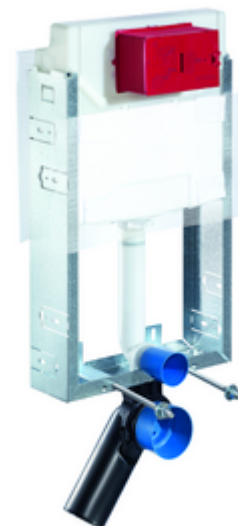

Numer katalogowy: 03 058 00 99

moduł montażowy do WC MONTUS Typ C-N 120

Moduł montażowy do WC z podtynkową spłuczką zbiornikową 12 cm. Do rozbudowy, podbudowy i przebudowy do zabudowy mokrej. Do podwieszanych muszli WC o rozstawie śrub 180 lub 230 mm. U-kształtna, niesamonośna, ocynkowana rama stalowa. Oszczędność wody dzięki spłukiwaniu dwustopniowemu i opóźnionemu napełnianiu (oszczędza ok. 0,5 l/spłukanie).

Zakres dostawy

- Moduł montażowy do WC
 - Podtynkowa spłuczka zbiornikowa do WC 12 cm, uruchamianie od przodu
 - Zawór kątowy z funkcją regulacji G 1/2 GZ, klasa szumów I
 - Rura spłuczkowa Ø 45 mm, z korkiem ochronnym
- Króciec przejściowy Ø 90 / 110 mm
- Zestaw przyłączeniowy WC (dopływ Ø 45 mm, odpływ Ø 90 / 110 mm)
- Kolano odpływowe PP Ø 90 / 90 mm, z korkiem ochronnym
- Elementy montażowe do montażu WC (trzpień montażowe M 12 x 200 mm, wąż ochronny, tuleje z wieńcem z tworzywa sztucznego, nakrętki, podkładki, zaślepki)
- Siatka tynkarska
- Elementy montażowe do montażu ściennego

Dane techniczne

- Spłukiwanie dwustopniowe: Spłukiwanie oszczędnościowe 3 l
- Materiał: Ramka Stal
- Powierzchnia: Ramka Ocynkowany
- Wymiary: B 42 cm x H 77 cm
- Przyłącze kanalizacyjne: Ø 90 / 110 mm
- Przyłącze rury spłuczkowej: Ø 45 mm
- Przyłącze wody: DN 15 R 1/2 GZ (środkowe, tylna strona)
- Wylot ścieków: Ø 90 / 110 mm
- Certyfikaty: Belgaqua

Dane dotyczące dostawy

- Waga: 8,64 kg/Sztuk
- Jednostka wysyłkowa: 1

Osprzęt wymagany

mata dźwiękochłonna do WC

Nr artykułu: 03 001 00 99

Do uruchamiania mechanicznego

płyta przyciskowa do WC MONTUS CIRCUM