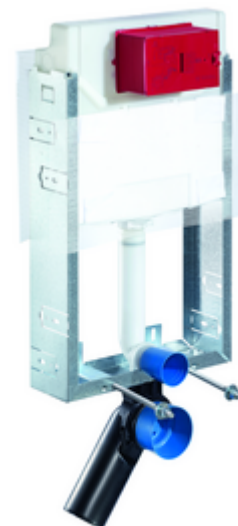

## moduł montażowy do WC MONTUS Typ C-N 120

Moduł montażowy do WC z podtynkową spłuczką zbiornikową 12 cm. Do rozbudowy, podbudowy i przebudowy do zabudowy mokrej. Do podwieszanych muszli WC o rozstawie śrub 180 lub 230 mm. U-kształtna, niesamonośna, ocynkowana rama stalowa. Oszczędność wody dzięki spłukiwaniu dwustopniowemu i opóźnionemu napełnianiu (oszczędza ok. 0,5 l/spłukanie).

### Zakres dostawy

- Moduł montażowy do WC
  - Podtynkowa spłuczka zbiornikowa do WC 12 cm, uruchamianie od przodu
  - Zawór kątowy z funkcją regulacji G 1/2 GZ, klasa szumów I
  - Rura spłuczkowa Ø 45 mm, z korkiem ochronnym
- Króciec przejściowy Ø 90 / 110 mm
- Zestaw przyłączeniowy WC (dopływ Ø 45 mm, odpływ Ø 90 / 110 mm)
- Kolano odpływowe PP Ø 90 / 90 mm, z korkiem ochronnym
- Elementy montażowe do montażu WC (trzpienie montażowe M 12 x 200 mm, wąż ochronny, tuleje z wieńcem z tworzywa sztucznego, nakrętki, podkładki, zaślepki)
- Siatka tynkarska
- Elementy montażowe do montażu ściennego

### Dane techniczne

- Spłukiwanie dwustopniowe: Spłukiwanie oszczędnościowe 3 l
- Materiał: Ramka Stal
- Powierzchnia: Ramka Ocynkowany
- Wymiary: B 42 cm x H 77 cm
- Przyłącze kanalizacyjne: Ø 90 / 110 mm
- Przyłącze rury spłuczkowej: Ø 45 mm
- Przyłącze wody: DN 15 R 1/2 GZ (środkowe, tylna strona)
- Wylot ścieków: Ø 90 / 110 mm
- Certyfikaty: Belgaqua, NF