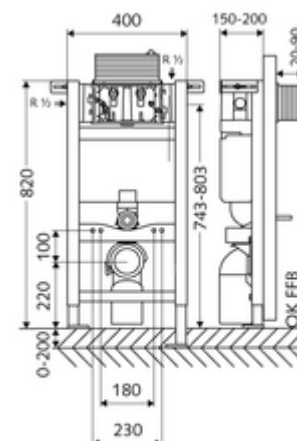

Dane dotyczące dostawy

- Waga: 11,60 kg/Sztuk
- Jednostka wysyłkowa: 1

Osprzęt wymagany

mata dźwiękochłonna do WC

Nr artykułu: 03 001 00 99

Do uruchamiania mechanicznego

płyta przyciskowa do WC MONTUS CIRCUM

Nr artykułu: 03 119 06 99 albo

płyta przyciskowa do WC MONTUS CIRCUM

Nr artykułu: 03 119 64 99 albo

płyta przyciskowa do WC MONTUS CIRCUM

Nr artykułu: 03 119 15 99 albo

płyta przyciskowa do WC MONTUS BOARD

Nr artykułu: 03 120 64 99 albo

płyta przyciskowa do WC MONTUS BOARD

Nr artykułu: 03 120 06 99 albo

płyta przyciskowa do WC MONTUS BOARD

Nr artykułu: 03 120 15 99 albo