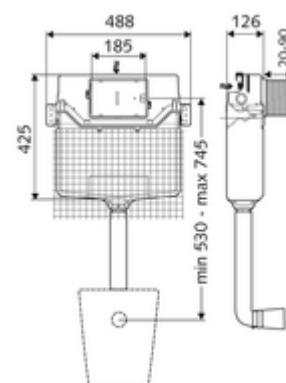

Dane dotyczące dostawy

- Waga: 3,76 kg/Sztuk
- Jednostka wysyłkowa: 1

Osprzęt wymagany

mata dźwiękochłonna do WC

Nr artykułu: 03 001 00 99

Do uruchamiania mechanicznego

płyta przyciskowa do WC MONTUS CIRCUM

Nr artykułu: 03 119 64 99 albo

płyta przyciskowa do WC MONTUS CIRCUM

Nr artykułu: 03 119 06 99 albo

płyta przyciskowa do WC MONTUS CIRCUM

Nr artykułu: 03 119 15 99 albo

płyta przyciskowa do WC MONTUS BOARD

Nr artykułu: 03 120 06 99 albo

płyta przyciskowa do WC MONTUS BOARD

Nr artykułu: 03 120 64 99 albo

płyta przyciskowa do WC MONTUS BOARD

Nr artykułu: 03 120 15 99 albo

płyta przyciskowa do WC MONTUS TOWER

Nr artykułu: 03 121 06 99 albo

płyta przyciskowa do WC MONTUS TOWER

Nr artykułu: 03 121 64 99 albo

płyta przyciskowa do WC MONTUS TOWER

Nr artykułu: 03 121 15 99 albo

płyta przyciskowa do WC MONTUS KONKAV

Nr artykułu: 03 122 64 99 albo

płyta przyciskowa do WC MONTUS KONKAV

Nr artykułu: 03 122 06 99 albo

płyta przyciskowa do WC MONTUS KONKAV

Nr artykułu: 03 122 15 99 albo

płyta przyciskowa do WC MONTUS PLACE

Nr artykułu: 03 070 28 99 albo

płyta przyciskowa do WC MONTUS FIELD

Nr artykułu: 03 126 06 99 albo

płyta przyciskowa do WC MONTUS FIELD

Nr artykułu: 03 126 64 99 albo

Do uruchamiania elektronicznego

elektroniczny zestaw adaptacyjny MONTUS

Nr artykułu: 03 127 00 99

płyta przyciskowa do WC MONTUS FIELD E

Nr artykułu: 03 123 06 99 albo

płyta przyciskowa do WC MONTUS FIELD H

Nr artykułu: 03 124 06 99 albo