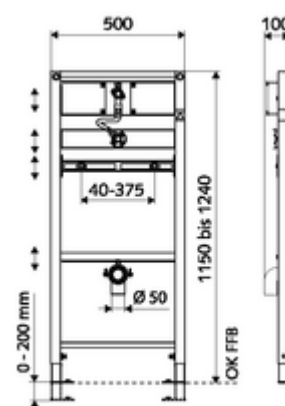

### Zakres dostawy

- Moduł do pisuaru
  - Poprzeczka z kolanem odpływowym i korkiem ochronnym, regulowana na wysokość
  - Poprzeczka z podtynkową spłuczką ciśnieniową COMPACT II, z odcięciem wstępnym i pokrywą ochronną, regulowana na wysokość
  - Poprzeczka do montażu pisuaru 40 - 375 mm, regulowana na wysokość
  - Poprzeczka z izolowanym akustycznie przyłączem pisuaru, z korkiem ochronnym, regulowana na wysokość
  - Elastyczny wąż
  - Ocynkowane, regulowane na wysokość nóżki montażowe 0 - 20 cm z zabezpieczeniem antypoślizgowym
- Elementy montażowe do stopek montażowych
- Elementy montażowe do montażu bidetu (trzępienie montażowe M 8 x 100 mm, wąż ochronny, tuleje z wieńcem z tworzywa sztucznego, nakrętki, podkładki, zaślepki)

### Dane techniczne

- Ciśnienie robocze: 0,8 - 5,0 bar
- Natężenie przepływu: 0,3 l/s
- Materiał: Ramka Stal; Układ wodny Mosiądz odporny na odcynkowanie do wody pitnej
- Powierzchnia: Ramka Malowany proszkowo
- Wymiary: B 50 cm x H 124 cm
- Przyłącze kanalizacyjne: Ø 50 mm
- Przyłącze wody: DN 15 G 1/2 GZ (górne)
- Wylot ścieków: Ø 50 mm
- Wylot wody: DN 15 G 1/2 GW