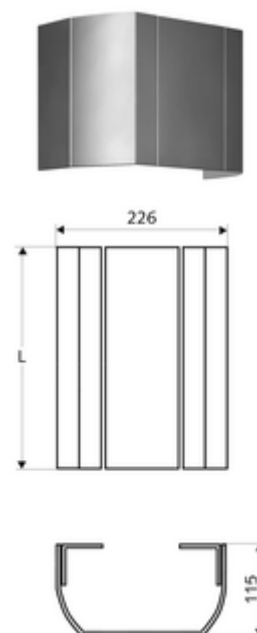

Numer katalogowy: 00 812 08 99

maskownica panelu natrysku LINUS

Ze stabilnego wyciskanego profilu aluminiowego z wysokiej jakości szrotkowaną (produkcja od 07/2020) lub piaskowaną (produkcja do 06/2020) i anodowaną powierzchnią.

Zakres dostawy

- Maskownica
- Elementy montażowe

Dane techniczne

- Aufmaß-Länge: 451 - 950 mm
- Materiał: Aluminium
- Powierzchnia: Piaskowana, anodowana (produkcja do 06/2020)

Dane dotyczące dostawy

- Jednostka wysyłkowa: 1

Powiązane z

Wszystkie panele natryskowe LINUS (wersja aluminiowa)

Uwaga

Uwaga!

Przy wyborze odpowiedniej maskownicy należy zwrócić uwagę na to, aby powierzchnie - szrotkowane (produkcja od 07/2020) lub piaskowane (produkcja do 06/2020) panelu natrysku i maskownicy do siebie pasowały!

instrukcja montażu