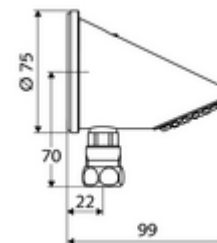

Numer katalogowy: 01 846 06 99

natynkowa głowica natrysku COMFORT

Wandaloodporna głowica natrysku ze strumieniem łagodnym i wypustkami przeciwosadowymi. Naścienna głowica natrysku, przyłącze dolne.

Zakres dostawy

- Głowica natrysku
- Złączka zaciskowa
- Elementy montażowe do montażu ściennego

Dane techniczne

- Przepływ: maks. 9 l/min niezależnie od ciśnienia
- Powierzchnia: Chrom
- Kąt nachylenia: 23 °
- Przyłącze: Ø 15 (DN 15 G 1/2 GZ)