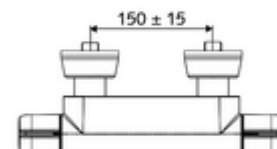

Dane techniczne

- Maks. temperatura robocza: 65 °C (przy dezynfekcji termicznej 80 °C max. 10 min./dzień)
- Max. Auslauftemperatur: 38 - 43 °C
- Materiał: Obudowa Mosiądz do wody pitnej
- Powierzchnia: Chrom
- Przyłącze: 2x DN 15 G 1/2 GZ
- Wylot: DN 15 G 1/2 GZ (dolne)
- Certyfikaty: PA-IX 38399/IS, DVGW, Belgauqua
- Klasa przepływu: S

Dane dotyczące dostawy

- Waga: 2,10 kg/Sztuk
- Jednostka wysyłkowa: 1

Osprzęt zalecany

Zestaw natryskowy 900	Nr artykułu: 29 207 06 99	albo
Zestaw natryskowy 680	Nr artykułu: 29 208 06 99	albo
	Nr artykułu: 29 239 00 99	albo
	Nr artykułu: 29 240 00 99	albo