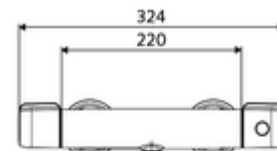

Dane techniczne

- Maks. temperatura robocza: 65 °C (przy dezynfekcji termicznej 80 °C max. 10 min./dzień)
- Max. Auslauftemperatur: 38 - 43 °C
- Materiał: Obudowa Mosiądz do wody pitnej
- Powierzchnia: Chrom
- Przyłącze: 2x DN 15 G 1/2 GZ
- Wylot: DN 15 G 1/2 GZ (dolne)
- Certyfikaty: PA-IX 38399/IS, DVGW, Belgauqua
- Klasa przepływu: S

Dane dotyczące dostawy

- Waga: 2,10 kg/Sztuk
- Jednostka wysyłkowa: 1

Osprzęt zalecany

Zestaw natryskowy 900	Nr artykułu: 29 207 06 99	albo
Zestaw natryskowy 680	Nr artykułu: 29 208 06 99	albo
	Nr artykułu: 29 239 00 99	albo
	Nr artykułu: 29 240 00 99	albo