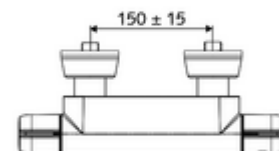

Numer katalogowy: 02 185 06 99

natynkowa armatura natryskowa MODUS MD-T

Mieszacz, ThermoProtect termostat

Uruchamianie ręczne otw./zamk.

Zakres dostawy

- Naścienna armatura natryskowa O/Z
  - Przycisk uruchamiający otw./zamk.
  - ThermoProtect termostat wg EN 1111, z odblokowywanym/blokowanym ogranicznikiem temperatury 38°C, ochrona przed oparzeniem na wypadek braku wody zimnej
  - IsoBody obudowa
- 2 antyskażeniowe zawory zwrotne AZZ (EN 1717: EB)
- 2 mimośrodowe przyłączeniowe i rozety (o regulowanej głębokości)

Dane techniczne

- Maks. temperatura robocza: 65 °C (przy dezynfekcji termicznej 80 °C max. 10 min./dzień)
- Max. Auslauftemperatur: 38 - 43 °C
- Materiał: Obudowa Mosiądz do wody pitnej
- Powierzchnia: Chrom
- Przyłącze: 2x DN 15 G 1/2 GZ
- Wylot: DN 15 G 1/2 GZ (dolne)
- Certyfikaty: PA-IX 38399/IS, DVGW, Belgauqua
- Klasa przepływu: S

Dane dotyczące dostawy

- Waga: 2,10 kg/Sztuk
- Jednostka wysyłkowa: 1

Osprzęt zalecany

Zestaw natryskowy 900	Nr artykułu: 29 207 06 99	albo
Zestaw natryskowy 680	Nr artykułu: 29 208 06 99	albo
	Nr artykułu: 29 239 00 99	albo
	Nr artykułu: 29 240 00 99	albo

Uwaga