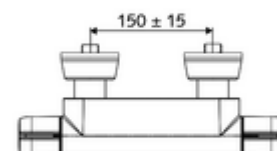

Dane techniczne

- Maks. temperatura robocza: 65 °C (przy dezynfekcji termicznej 80 °C max. 10 min./dzień)
- Max. Auslauftemperatur: 38 - 43 °C
- Materiał: Obudowa Mosiądz do wody pitnej
- Powierzchnia: Chrom
- Przyłącze: 2x DN 15 G 1/2 GZ
- Wylot: DN 15 G 1/2 GZ (dolne)
- Certyfikaty: PA-IX 38399/IS, DVGW, Belgauqua
- Klasa przepływu: S

Dane dotyczące dostawy

- Waga: 2,10 kg/Sztuk
- Jednostka wysyłkowa: 1

Osprzęt zalecany

Zestaw natryskowy 900	Nr artykułu: 29 207 06 99	albo
Zestaw natryskowy 680	Nr artykułu: 29 208 06 99	albo
	Nr artykułu: 29 239 00 99	albo
	Nr artykułu: 29 240 00 99	albo