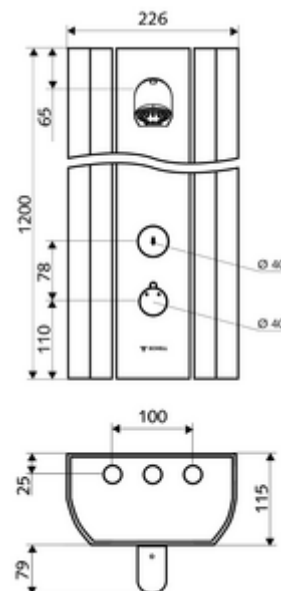

Dane techniczne

- Laufzeit: 5 - 30 s (20 s)
- Przepływ: maks. 9 l/min niezależnie od ciśnienia
- Ciśnienie robocze: 1,0 - 5,0 bar
- Maks. temperatura robocza: 70 °C krótkotrwale
- Materiał: Uruchamianie Mosiądz; Głowica natrysku Mosiądz do wody pitnej; Obudowa Aluminium; Układ wodny Mosiądz odporny na odcynkowanie do wody pitnej
- Powierzchnia: Uruchamianie Chrom; Głowica natrysku Chrom; Obudowa Aluminium szczotkowane, anodowane
- Wymiary: B 226 mm x H 1200 mm x T 115 mm
- Przyłącze: 2x DN 15 G 1/2 GZ
- Certyfikaty: Belgaqua

Osprzęt zalecany

półka panelu natrysku LINUS	Nr artykułu: 00 809 08 99
pookrętko termostatu EasyGrip	Nr artykułu: 29 192 06 99
zawór do poboru próbek COMFORT Flex	Nr artykułu: 01 823 00 99

W przypadku przyłącza natynkowego od góry