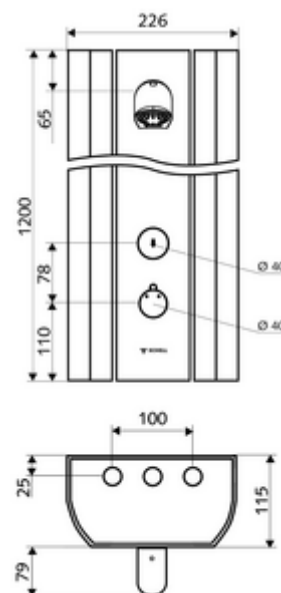

Dane techniczne

- Laufzeit: 5 - 30 s (20 s)
- Przepływ: maks. 9 l/min niezależnie od ciśnienia
- Ciśnienie robocze: 1,0 - 5,0 bar
- Maks. temperatura robocza: 70 °C krótkotrwale
- Materiał: Uruchamianie Mosiądz; Głowica natrysku Mosiądz do wody pitnej; Obudowa Aluminium; Układ wodny Mosiądz odporny na odcynkowanie do wody pitnej
- Powierzchnia: Uruchamianie Chrom; Głowica natrysku Chrom; Obudowa Aluminium szczotkowane, anodowane
- Wymiary: B 226 mm x H 1200 mm x T 115 mm
- Przyłącze: 2x DN 15 G 1/2 GZ
- Certyfikaty: Belgaqua

Osprzęt zalecany

półka panelu natrysku LINUS	Nr artykułu: 00 809 08 99
pookrętko termostatu EasyGrip	Nr artykułu: 29 192 06 99
zawór do poboru próbek COMFORT Flex	Nr artykułu: 01 823 00 99

W przypadku przyłącza natynkowego od góry