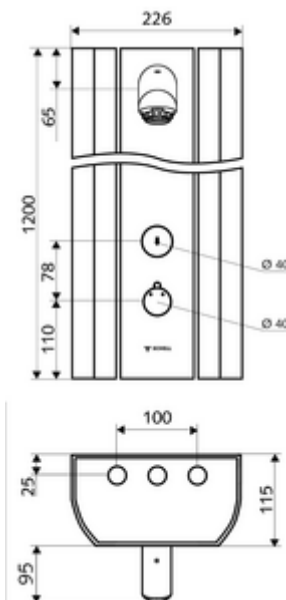

Ze stabilnego wyciskanego profilu aluminiowego z wysokiej jakości anodowaną powierzchnią. Uruchamianie ręczne ze zautomatyzowanym procesem zamykania. Łatwy w montażu i serwisowaniu dzięki odchylanemu frontowi. Przeznaczony do przyłączy od tyłu lub przyłączy natynkowych od góry. Zawór elektromagnetyczny do dezynfekcji termicznej zintegrowany lub opcjonalny.

Zakres dostawy

- Samozamykający naścienny panel natrysku
  - Pokrętko termostatu z tulejką nasuwną, z odblokowywanym/blokowanym ogranicznikiem temperatury 38°C
  - Przycisk samozamykający SC
  - 2 zawory zwrotne ZZ (EN 1717: EB)
  - 2 filtry wstępne
- Głowica natrysku NISKOAEROZOŁOWA 20° ± 6°, wandaloodporna
- Akcesoria przyłączeniowe z odcięciem(-ami) wstępnym(-ymi)
- Elementy montażowe do montażu ściennego

Dane techniczne

- Laufzeit: 5 - 30 s (20 s)
- Przepływ: maks. 9 l/min niezależnie od ciśnienia
- Ciśnienie robocze: 1,0 - 5,0 bar
- Maks. temperatura robocza: 70 °C krótkotrwale
- Materiał: Uruchamianie Mosiądz; Głowica natrysku Mosiądz do wody pitnej; Obudowa Aluminium; Układ wodny Mosiądz odporny na odcynkowanie do wody pitnej
- Powierzchnia: Uruchamianie Chrom; Głowica natrysku Chrom; Obudowa Aluminium szczotkowane, anodowane
- Wymiary: B 226 mm x H 1200 mm x T 115 mm
- Przyłącze: 2x DN 15 G 1/2 GZ
- Certyfikaty: Belgaqua

Dane dotyczące dostawy

- Waga: 14,90 kg/Sztuk
- Jednostka wysyłkowa: 1

Osprzęt wymagany

przełącznik kluczykowy dezynfekcji termicznej	Nr artykułu: 01 538 00 99
zasilacz podtynkowy 12 VDC, 100 - 240 VAC, 50 - 60 Hz	Nr artykułu: 01 566 00 99 albo
zasilacz 12 VDC, 100 - 240 VAC, 50 - 60 Hz	Nr artykułu: 01 490 00 99 albo
elektryczna skrzynka rozdzielcza 12 VDC, 100 - 240 VAC, 50 - 60 Hz	Nr artykułu: 01 537 00 99 albo

Osprzęt zalecany

półka panelu natrysku LINUS	Nr artykułu: 00 809 08 99
pookrętko termostatu EasyGrip	Nr artykułu: 29 192 06 99
zawór do poboru próbek do głowic natrysku	Nr artykułu: 01 817 00 99