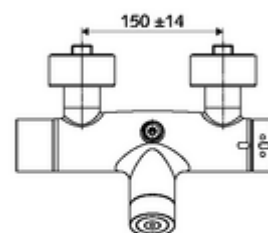

Dane dotyczące dostawy

- Waga: 4,33 kg/Sztuk
- Jednostka wysyłkowa: 1

Osprzęt wymagany

SWS serwer

Nr artykułu: 00 500 00 99

Osprzęt zalecany

zestaw mimośrodów przyłączeniowych z odcięciem wstępnym Nr artykułu: 23 775 00 99