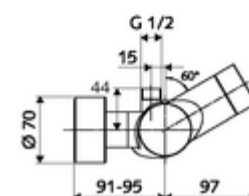

Dane dotyczące dostawy

- Waga: 4,33 kg/Sztuk
- Jednostka wysyłkowa: 1

Osprzęt wymagany

SWS serwer

Nr artykułu: 00 500 00 99

Osprzęt zalecany

zestaw mimośrodów przyłączeniowych z odcięciem wstępnym Nr artykułu: 23 775 00 99