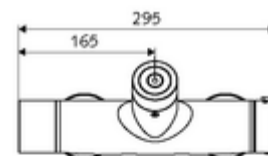

Dane dotyczące dostawy

- Waga: 4,33 kg/Sztuk
- Jednostka wysyłkowa: 1

Osprzęt wymagany

SWS serwer

Nr artykułu: 00 500 00 99

Osprzęt zalecany

zestaw mimośrodów przyłączeniowych z odcięciem wstępnym Nr artykułu: 23 775 00 99