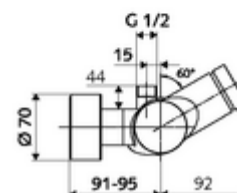

Numer katalogowy: 01 600 06 99

natynkowa armatura natryskowa VITUS VD-SC-T / o

Mieszacz, ThermoProtect termostat

Uruchamianie ręczne ze zautomatyzowanym procesem zamykania. Łatwe ustawienie czasu wypływu. Przyłącze natrysku górne.

Zakres dostawy

- Samozamykająca ścienna armatura natryskowa
  - Przycisk samozamykający SC
  - ThermoProtect termostat wg EN 1111, z odblokowywanym/blokowanym ogranicznikiem temperatury 38°C, ochrona przed oparzeniem na wypadek braku wody zimnej
  - 2 zawory zwrotne ZZ (EN 1717: EB)
- 2 mimośrodowe przyłączeniowe i rozety (o regulowanej głębokości)

Dane techniczne

- Laufzeit: 5 - 30 s
- Maks. temperatura robocza: 70 °C (80 °C w celu dezynfekcji termicznej)
- Materiał: Obudowa Mosiądz do wody pitnej
- Powierzchnia: Chrom
- Przyłącze: 2x DN 15 G 1/2 GZ
- Wylot: DN 15 G 1/2 GZ (górne)
- Certyfikaty: PA-IX 28574/IB, DVGW, Belgauqua
- Klasa przepływu: B

Dane dotyczące dostawy

- Waga: 4,02 kg/Sztuk
- Jednostka wysyłkowa: 1

Osprzęt zalecany

zestaw mimośrodków przyłączeniowych z odcięciem wstępnym Nr artykułu: 23 775 00 99

Nr artykułu: 29 239 00 99 albo

Nr artykułu: 29 240 00 99 albo

W przypadku przyłącza podtynkowej armatury natryskowej

kolano wyjściowe VITUS DN 15

Nr artykułu: 25 667 06 99 albo

kolano wyjściowe VITUS DN 15

Nr artykułu: 25 668 06 99 albo

głowica natrysku COMFORT Flex

Nr artykułu: 01 821 06 99 albo

głowica natrysku niskoaerzolowa

Nr artykułu: 01 814 06 99 albo

W przypadku przyłącza natynkowej armatury natryskowej

natynkowy zestaw rur VITUS

Nr artykułu: 25 666 06 99

natynkowa głowica natrysku COMFORT

Nr artykułu: 01 846 06 99