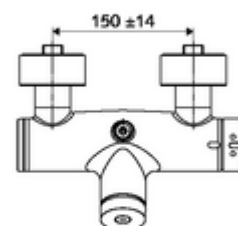

Numer katalogowy: 01 600 06 99

natynkowa armatura natryskowa VITUS VD-SC-T / o

Mieszacz, ThermoProtect termostat

Uruchamianie ręczne ze zautomatyzowanym procesem zamykania. Łatwe ustawienie czasu wypływu. Przyłącze natrysku górne.

Zakres dostawy

- Samozamykająca ścienna armatura natryskowa
  - Przycisk samozamykający SC
  - ThermoProtect termostat wg EN 1111, z odblokowywanym/blokowanym ogranicznikiem temperatury 38°C, ochrona przed oparzeniem na wypadek braku wody zimnej
  - 2 zawory zwrotne ZZ (EN 1717: EB)
- 2 mimośrodowe przyłączeniowe i rozety (o regulowanej głębokości)

Dane techniczne

- Laufzeit: 5 - 30 s
- Maks. temperatura robocza: 70 °C (80 °C w celu dezynfekcji termicznej)
- Materiał: Obudowa Mosiądz do wody pitnej
- Powierzchnia: Chrom
- Przyłącze: 2x DN 15 G 1/2 GZ
- Wylot: DN 15 G 1/2 GZ (górne)
- Certyfikaty: PA-IX 28574/IB, DVGW, Belgauqua
- Klasa przepływu: B

Dane dotyczące dostawy

- Waga: 4,02 kg/Sztuk
- Jednostka wysyłkowa: 1

Osprzęt zalecany

zestaw mimośrodków przyłączeniowych z odcięciem wstępnym Nr artykułu: 23 775 00 99

Nr artykułu: 29 239 00 99 albo

Nr artykułu: 29 240 00 99 albo

W przypadku przyłącza podtynkowej armatury natryskowej

kolano wyjściowe VITUS DN 15

Nr artykułu: 25 667 06 99 albo

kolano wyjściowe VITUS DN 15

Nr artykułu: 25 668 06 99 albo

głowica natrysku COMFORT Flex

Nr artykułu: 01 821 06 99 albo

głowica natrysku niskoaerzolowa

Nr artykułu: 01 814 06 99 albo

W przypadku przyłącza natynkowej armatury natryskowej

natynkowy zestaw rur VITUS

Nr artykułu: 25 666 06 99

natynkowa głowica natrysku COMFORT

Nr artykułu: 01 846 06 99