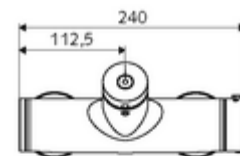

Numer katalogowy: 01 600 06 99

natynkowa armatura natryskowa VITUS VD-SC-T / o

Mieszacz, ThermoProtect termostat

Uruchamianie ręczne ze zautomatyzowanym procesem zamykania. Łatwe ustawienie czasu wypływu. Przyłącze natrysku górne.

Zakres dostawy

- Samozamykająca ścienna armatura natryskowa
  - Przycisk samozamykający SC
  - ThermoProtect termostat wg EN 1111, z odblokowywanym/blokowanym ogranicznikiem temperatury 38°C, ochrona przed oparzeniem na wypadek braku wody zimnej
  - 2 zawory zwrotne ZZ (EN 1717: EB)
- 2 mimośrodowe przyłączeniowe i rozety (o regulowanej głębokości)

Dane techniczne

- Laufzeit: 5 - 30 s
- Maks. temperatura robocza: 70 °C (80 °C w celu dezynfekcji termicznej)
- Materiał: Obudowa Mosiądz do wody pitnej
- Powierzchnia: Chrom
- Przyłącze: 2x DN 15 G 1/2 GZ
- Wylot: DN 15 G 1/2 GZ (górne)
- Certyfikaty: PA-IX 28574/IB, DVGW, Belgauqua
- Klasa przepływu: B

Dane dotyczące dostawy

- Waga: 4,02 kg/Sztuk
- Jednostka wysyłkowa: 1

Osprzęt zalecany

zestaw mimośrodków przyłączeniowych z odcięciem wstępnym Nr artykułu: 23 775 00 99

Nr artykułu: 29 239 00 99 albo

Nr artykułu: 29 240 00 99 albo

W przypadku przyłącza podtynkowej armatury natryskowej

kolano wyjściowe VITUS DN 15

Nr artykułu: 25 667 06 99 albo

kolano wyjściowe VITUS DN 15

Nr artykułu: 25 668 06 99 albo

głowica natrysku COMFORT Flex

Nr artykułu: 01 821 06 99 albo

głowica natrysku niskoaerzolowa

Nr artykułu: 01 814 06 99 albo

W przypadku przyłącza natynkowej armatury natryskowej

natynkowy zestaw rur VITUS

Nr artykułu: 25 666 06 99

natynkowa głowica natrysku COMFORT

Nr artykułu: 01 846 06 99