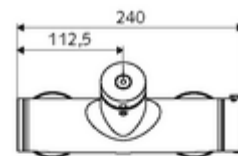

Numer katalogowy: 01 600 06 99

natynkowa armatura natryskowa VITUS VD-SC-T / o

Mieszacz, ThermoProtect termostat

Uruchamianie ręczne ze zautomatyzowanym procesem zamykania. Łatwe ustawienie czasu wypływu. Przyłącze natrysku górne.

Zakres dostawy

- Samozamykająca ścienna armatura natryskowa
  - Przycisk samozamykający SC
  - ThermoProtect termostat wg EN 1111, z odblokowywanym/blokowanym ogranicznikiem temperatury 38°C, ochrona przed oparzeniem na wypadek braku wody zimnej
  - 2 zawory zwrotne ZZ (EN 1717: EB)
- 2 mimośrodowe przyłączeniowe i rozety (o regulowanej głębokości)

Dane techniczne

- Laufzeit: 5 - 30 s
- Maks. temperatura robocza: 70 °C (80 °C w celu dezynfekcji termicznej)
- Materiał: Obudowa Mosiądz do wody pitnej
- Powierzchnia: Chrom
- Przyłącze: 2x DN 15 G 1/2 GZ
- Wylot: DN 15 G 1/2 GZ (górne)
- Certyfikaty: PA-IX 28574/IB, DVGW, Belgauqua
- Klasa przepływu: B

Dane dotyczące dostawy

- Waga: 4,02 kg/Sztuk
- Jednostka wysyłkowa: 1

Osprzęt zalecany

zestaw mimośrodków przyłączeniowych z odcięciem wstępnym Nr artykułu: 23 775 00 99

Nr artykułu: 29 239 00 99 albo

Nr artykułu: 29 240 00 99 albo

W przypadku przyłącza podtynkowej armatury natryskowej

kolano wyjściowe VITUS DN 15

Nr artykułu: 25 667 06 99 albo

kolano wyjściowe VITUS DN 15

Nr artykułu: 25 668 06 99 albo

głowica natrysku COMFORT Flex

Nr artykułu: 01 821 06 99 albo

głowica natrysku niskoaerzolowa

Nr artykułu: 01 814 06 99 albo

W przypadku przyłącza natynkowej armatury natryskowej

natynkowy zestaw rur VITUS

Nr artykułu: 25 666 06 99

natynkowa głowica natrysku COMFORT

Nr artykułu: 01 846 06 99