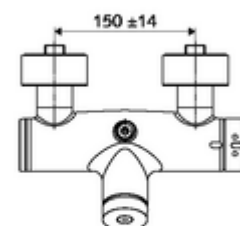

Numer katalogowy: 01 600 06 99

natynkowa armatura natryskowa VITUS VD-SC-T / o

Mieszacz, ThermoProtect termostat

Uruchamianie ręczne ze zautomatyzowanym procesem zamykania. Łatwe ustawienie czasu wypływu. Przyłącze natrysku górne.

Zakres dostawy

- Samozamykająca ścienna armatura natryskowa
  - Przycisk samozamykający SC
  - ThermoProtect termostat wg EN 1111, z odblokowywanym/blokowanym ogranicznikiem temperatury 38°C, ochrona przed oparzeniem na wypadek braku wody zimnej
  - 2 zawory zwrotne ZZ (EN 1717: EB)
- 2 mimośrodowe przyłączeniowe i rozety (o regulowanej głębokości)

Dane techniczne

- Laufzeit: 5 - 30 s
- Maks. temperatura robocza: 70 °C (80 °C w celu dezynfekcji termicznej)
- Materiał: Obudowa Mosiądz do wody pitnej
- Powierzchnia: Chrom
- Przyłącze: 2x DN 15 G 1/2 GZ
- Wylot: DN 15 G 1/2 GZ (górne)
- Certyfikaty: PA-IX 28574/IB, DVGW, Belgauqua
- Klasa przepływu: B

Dane dotyczące dostawy

- Waga: 4,02 kg/Sztuk
- Jednostka wysyłkowa: 1

Osprzęt zalecany

zestaw mimośrodków przyłączeniowych z odcięciem wstępnym Nr artykułu: 23 775 00 99

Nr artykułu: 29 239 00 99 albo

Nr artykułu: 29 240 00 99 albo

W przypadku przyłącza podtynkowej armatury natryskowej

kolano wyjściowe VITUS DN 15

Nr artykułu: 25 667 06 99 albo

kolano wyjściowe VITUS DN 15

Nr artykułu: 25 668 06 99 albo

głowica natrysku COMFORT Flex

Nr artykułu: 01 821 06 99 albo

głowica natrysku niskoaerzolowa

Nr artykułu: 01 814 06 99 albo

W przypadku przyłącza natynkowej armatury natryskowej

natynkowy zestaw rur VITUS

Nr artykułu: 25 666 06 99

natynkowa głowica natrysku COMFORT

Nr artykułu: 01 846 06 99