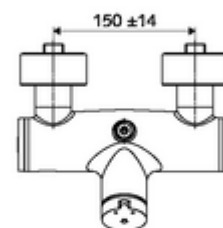

Zakres dostawy

- Samozamykająca naścienna armatura natryskowa
 - Przycisk samozamykający SC-M
 - 2 zawory zwrotne ZZ (EN 1717: EB)
- 2 mimośrodowe przyłączeniowe i rozety (o regulowanej głębokości)

Dane techniczne

- Laufzeit: 5 - 30 s
- Maks. temperatura robocza: 70 °C (80 °C w celu dezynfekcji termicznej)
- Materiał: Obudowa Mosiądz do wody pitnej
- Powierzchnia: Chrom
- Przyłącze: 2x DN 15 G 1/2 GZ
- Wylot: DN 15 G 1/2 GZ (górne)
- Certyfikaty: PA-IX 38241/IB, Belgaqua
- Klasa przepływu: B

Dane dotyczące dostawy

- Waga: 3,75 kg/Sztuk
- Jednostka wysyłkowa: 1

Osprzęt zalecany

zestaw mimośrodków przyłączeniowych z odcięciem wstępnym Nr artykułu: 23 775 00 99

Nr artykułu: 29 239 00 99 albo

Nr artykułu: 29 240 00 99 albo