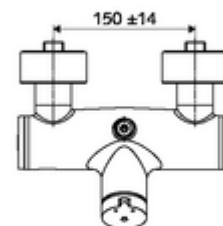

Numer katalogowy: 01 601 06 99

natynkowa armatura natryskowa VITUS VD-SC-M / o Mieszacz

Uruchamianie ręczne ze zautomatyzowanym procesem zamykania. Łatwe ustawienie czasu wypływu. Przyłącze natrysku górne.

Zakres dostawy

- Samozamykająca naścienna armatura natryskowa
  - Przycisk samozamykający SC-M
  - 2 zawory zwrotne ZZ (EN 1717: EB)
- 2 mimośrodowe przyłączeniowe i rozety (o regulowanej głębokości)

Dane techniczne

- Laufzeit: 5 - 30 s
- Maks. temperatura robocza: 70 °C (80 °C w celu dezynfekcji termicznej)
- Materiał: Obudowa Mosiądz do wody pitnej
- Powierzchnia: Chrom
- Przyłącze: 2x DN 15 G 1/2 GZ
- Wylot: DN 15 G 1/2 GZ (górne)
- Certyfikaty: PA-IX 38241/IB, Belgauqua
- Klasa przepływu: B

Dane dotyczące dostawy

- Waga: 3,75 kg/Sztuk
- Jednostka wysyłkowa: 1

Osprzęt zalecany

zestaw mimośrodków przyłączeniowych z odcięciem wstępnym Nr artykułu: 23 775 00 99

Nr artykułu: 29 239 00 99 albo

Nr artykułu: 29 240 00 99 albo

W przypadku przyłącza podtynkowej armatury natryskowej

kolano wyjściowe VITUS DN 15 Nr artykułu: 25 667 06 99 albo

kolano wyjściowe VITUS DN 15 Nr artykułu: 25 668 06 99 albo

głowica natrysku COMFORT Flex Nr artykułu: 01 821 06 99 albo

głowica natrysku niskoaerozolowa Nr artykułu: 01 814 06 99 albo

W przypadku przyłącza natynkowej armatury natryskowej

natynkowy zestaw rur VITUS Nr artykułu: 25 666 06 99

natynkowa głowica natrysku COMFORT Nr artykułu: 01 846 06 99