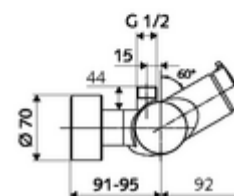

Numer katalogowy: 01 601 06 99

natynkowa armatura natryskowa VITUS VD-SC-M / o Mieszacz

Uruchamianie ręczne ze zautomatyzowanym procesem zamykania. Łatwe ustawienie czasu wypływu. Przyłącze natrysku górne.

Zakres dostawy

- Samozamykająca naścienna armatura natryskowa
  - Przycisk samozamykający SC-M
  - 2 zawory zwrotne ZZ (EN 1717: EB)
- 2 mimośrodowe przyłączeniowe i rozety (o regulowanej głębokości)

Dane techniczne

- Laufzeit: 5 - 30 s
- Maks. temperatura robocza: 70 °C (80 °C w celu dezynfekcji termicznej)
- Materiał: Obudowa Mosiądz do wody pitnej
- Powierzchnia: Chrom
- Przyłącze: 2x DN 15 G 1/2 GZ
- Wylot: DN 15 G 1/2 GZ (górne)
- Certyfikaty: PA-IX 38241/IB, Belgauqua
- Klasa przepływu: B

Dane dotyczące dostawy

- Waga: 3,75 kg/Sztuk
- Jednostka wysyłkowa: 1

Osprzęt zalecany

zestaw mimośrodków przyłączeniowych z odcięciem wstępnym Nr artykułu: 23 775 00 99

Nr artykułu: 29 239 00 99 albo

Nr artykułu: 29 240 00 99 albo

W przypadku przyłącza podtynkowej armatury natryskowej

kolano wyjściowe VITUS DN 15 Nr artykułu: 25 667 06 99 albo

kolano wyjściowe VITUS DN 15 Nr artykułu: 25 668 06 99 albo

głowica natrysku COMFORT Flex Nr artykułu: 01 821 06 99 albo

głowica natrysku niskoaerozolowa Nr artykułu: 01 814 06 99 albo

W przypadku przyłącza natynkowej armatury natryskowej

natynkowy zestaw rur VITUS Nr artykułu: 25 666 06 99

natynkowa głowica natrysku COMFORT Nr artykułu: 01 846 06 99