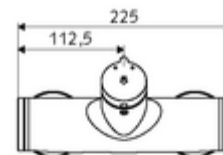

Numer katalogowy: 01 601 06 99

natynkowa armatura natryskowa VITUS VD-SC-M / o Mieszacz

Uruchamianie ręczne ze zautomatyzowanym procesem zamykania. Łatwe ustawienie czasu wypływu. Przyłącze natrysku górne.

Zakres dostawy

- Samozamykająca naścienna armatura natryskowa
  - Przycisk samozamykający SC-M
  - 2 zawory zwrotne ZZ (EN 1717: EB)
- 2 mimośrodowe przyłączeniowe i rozety (o regulowanej głębokości)

Dane techniczne

- Laufzeit: 5 - 30 s
- Maks. temperatura robocza: 70 °C (80 °C w celu dezynfekcji termicznej)
- Materiał: Obudowa Mosiądz do wody pitnej
- Powierzchnia: Chrom
- Przyłącze: 2x DN 15 G 1/2 GZ
- Wylot: DN 15 G 1/2 GZ (górne)
- Certyfikaty: PA-IX 38241/IB, Belgauqua
- Klasa przepływu: B

Dane dotyczące dostawy

- Waga: 3,75 kg/Sztuk
- Jednostka wysyłkowa: 1

Osprzęt zalecany

zestaw mimośrodków przyłączeniowych z odcięciem wstępnym Nr artykułu: 23 775 00 99

Nr artykułu: 29 239 00 99 albo

Nr artykułu: 29 240 00 99 albo

W przypadku przyłącza podtynkowej armatury natryskowej

kolano wyjściowe VITUS DN 15 Nr artykułu: 25 667 06 99 albo

kolano wyjściowe VITUS DN 15 Nr artykułu: 25 668 06 99 albo

głowica natrysku COMFORT Flex Nr artykułu: 01 821 06 99 albo

głowica natrysku niskoaerozolowa Nr artykułu: 01 814 06 99 albo

W przypadku przyłącza natynkowej armatury natryskowej

natynkowy zestaw rur VITUS Nr artykułu: 25 666 06 99

natynkowa głowica natrysku COMFORT Nr artykułu: 01 846 06 99