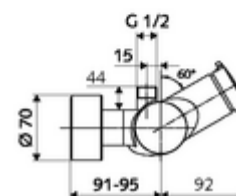

Numer katalogowy: 01 601 06 99

natynkowa armatura natryskowa VITUS VD-SC-M / o Mieszacz

Uruchamianie ręczne ze zautomatyzowanym procesem zamykania. Łatwe ustawienie czasu wypływu. Przyłącze natrysku górne.

Zakres dostawy

- Samozamykająca naścienna armatura natryskowa
  - Przycisk samozamykający SC-M
  - 2 zawory zwrotne ZZ (EN 1717: EB)
- 2 mimośrodowe przyłączeniowe i rozety (o regulowanej głębokości)

Dane techniczne

- Laufzeit: 5 - 30 s
- Maks. temperatura robocza: 70 °C (80 °C w celu dezynfekcji termicznej)
- Materiał: Obudowa Mosiądz do wody pitnej
- Powierzchnia: Chrom
- Przyłącze: 2x DN 15 G 1/2 GZ
- Wylot: DN 15 G 1/2 GZ (górne)
- Certyfikaty: PA-IX 38241/IB, Belgauqua
- Klasa przepływu: B

Dane dotyczące dostawy

- Waga: 3,75 kg/Sztuk
- Jednostka wysyłkowa: 1

Osprzęt zalecany

zestaw mimośrodków przyłączeniowych z odcięciem wstępnym Nr artykułu: 23 775 00 99

Nr artykułu: 29 239 00 99 albo

Nr artykułu: 29 240 00 99 albo

W przypadku przyłącza podtynkowej armatury natryskowej

kolano wyjściowe VITUS DN 15 Nr artykułu: 25 667 06 99 albo

kolano wyjściowe VITUS DN 15 Nr artykułu: 25 668 06 99 albo

głowica natrysku COMFORT Flex Nr artykułu: 01 821 06 99 albo

głowica natrysku niskoaerozolowa Nr artykułu: 01 814 06 99 albo

W przypadku przyłącza natynkowej armatury natryskowej

natynkowy zestaw rur VITUS Nr artykułu: 25 666 06 99

natynkowa głowica natrysku COMFORT Nr artykułu: 01 846 06 99