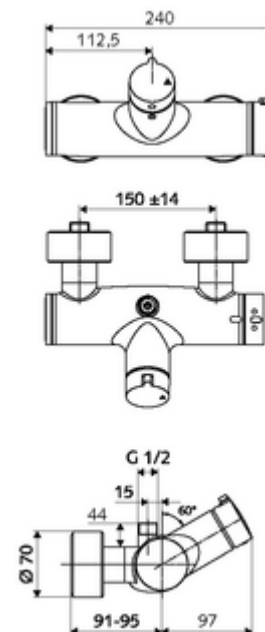

Numer katalogowy: 01 602 06 99

natynkowa armatura natryskowa VITUS VD- otw./zamk.-T / o Mieszacz, ThermoProtect termostat

Uruchamianie ręczne otw./zamk. Przyłącze natrysku górne.

Zakres dostawy

- Naścienna armatura natryskowa O/Z
 - Przycisk uruchamiający otw./zamk.
 - ThermoProtect termostat wg EN 1111, z odblokowywanym/blokowanym ogranicznikiem temperatury 38°C, ochrona przed oparzeniem na wypadek braku wody zimnej
 - 2 zawory zwrotne ZZ (EN 1717: EB)
- 2 mimośrodowe przyłączeniowe i rozety (o regulowanej głębokości)

Dane techniczne

- Maks. temperatura robocza: 70 °C (80 °C w celu dezynfekcji termicznej)
- Materiał: Obudowa Mosiądz do wody pitnej
- Powierzchnia: Chrom
- Przyłącze: 2x DN 15 G 1/2 GZ
- Wylot: DN 15 G 1/2 GZ (górne)
- Certyfikaty: PA-IX 38240/IB, Belgaqua
- Klasa przepływu: B

Dane dotyczące dostawy

- Waga: 4,18 kg/Sztuk
- Jednostka wysyłkowa: 1

Osprzęt zalecany

zestaw mimośrodków przyłączeniowych z odcięciem wstępnym Nr artykułu: 23 775 00 99

Nr artykułu: 29 239 00 99 albo

Nr artykułu: 29 240 00 99 albo