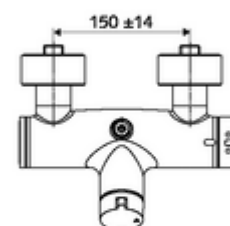

Numer katalogowy: 01 602 06 99

natynkowa armatura natryskowa VITUS VD- otw./zamk.-T / o Mieszacz, ThermoProtect termostat

Uruchamianie ręczne otw./zamk. Przyłącze natrysku górne.

Zakres dostawy

- Naścienna armatura natryskowa O/Z
  - Przycisk uruchamiający otw./zamk.
  - ThermoProtect termostat wg EN 1111, z odblokowywanym/blokowanym ogranicznikiem temperatury 38°C, ochrona przed oparzeniem na wypadek braku wody zimnej
  - 2 zawory zwrotne ZZ (EN 1717: EB)
- 2 mimośrodowe przyłączeniowe i rozety (o regulowanej głębokości)

Dane techniczne

- Maks. temperatura robocza: 70 °C (80 °C w celu dezynfekcji termicznej)
- Materiał: Obudowa Mosiądz do wody pitnej
- Powierzchnia: Chrom
- Przyłącze: 2x DN 15 G 1/2 GZ
- Wylot: DN 15 G 1/2 GZ (górne)
- Certyfikaty: PA-IX 38240/IB, Belgauqua
- Klasa przepływu: B

Dane dotyczące dostawy

- Waga: 4,18 kg/Sztuk
- Jednostka wysyłkowa: 1

Osprzęt zalecany

zestaw mimośrodków przyłączeniowych z odcięciem wstępnym Nr artykułu: 23 775 00 99

Nr artykułu: 29 239 00 99 albo

Nr artykułu: 29 240 00 99 albo

W przypadku przyłącza podtynkowej armatury natryskowej

kolano wyjściowe VITUS DN 15 Nr artykułu: 25 667 06 99 albo

kolano wyjściowe VITUS DN 15 Nr artykułu: 25 668 06 99 albo

głowica natrysku COMFORT Flex Nr artykułu: 01 821 06 99 albo

głowica natrysku niskoaerozolowa Nr artykułu: 01 814 06 99 albo

W przypadku przyłącza natynkowej armatury natryskowej

natynkowy zestaw rur VITUS Nr artykułu: 25 666 06 99

natynkowa głowica natrysku COMFORT Nr artykułu: 01 846 06 99