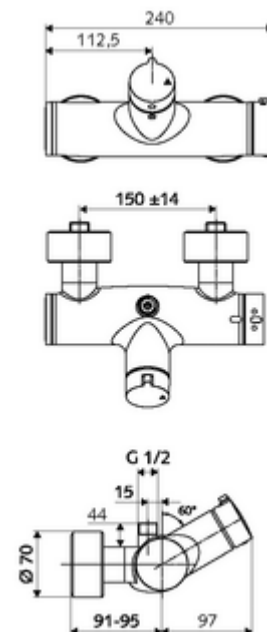

Numer katalogowy: 01 602 06 99

natynkowa armatura natryskowa VITUS VD- otw./zamk.-T / o Mieszacz, ThermoProtect termostat

Uruchamianie ręczne otw./zamk. Przyłącze natrysku górne.

Zakres dostawy

- Naścienna armatura natryskowa O/Z
 - Przycisk uruchamiający otw./zamk.
 - ThermoProtect termostat wg EN 1111, z odblokowywanym/blokowanym ogranicznikiem temperatury 38°C, ochrona przed oparzeniem na wypadek braku wody zimnej
 - 2 zawory zwrotne ZZ (EN 1717: EB)
- 2 mimośrodowe przyłączeniowe i rozety (o regulowanej głębokości)

Dane techniczne

- Maks. temperatura robocza: 70 °C (80 °C w celu dezynfekcji termicznej)
- Materiał: Obudowa Mosiądz do wody pitnej
- Powierzchnia: Chrom
- Przyłącze: 2x DN 15 G 1/2 GZ
- Wylot: DN 15 G 1/2 GZ (górne)
- Certyfikaty: PA-IX 38240/IB, Belgaqua
- Klasa przepływu: B

Dane dotyczące dostawy

- Waga: 4,18 kg/Sztuk
- Jednostka wysyłkowa: 1

Osprzęt zalecany

zestaw mimośrodków przyłączeniowych z odcięciem wstępnym Nr artykułu: 23 775 00 99

Nr artykułu: 29 239 00 99 albo

Nr artykułu: 29 240 00 99 albo