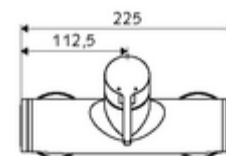

Dane techniczne

- Maks. temperatura robocza: 70 °C (80 °C w celu dezynfekcji termicznej)
- Materiał: Obudowa Mosiądz do wody pitnej
- Powierzchnia: Chrom
- Przyłącze: 2x DN 15 G 1/2 GZ
- Wylot: DN 15 G 1/2 GZ (górne)
- Certyfikaty: PA-IX 38242/IB, Belgauqua
- Klasa przepływu: B

Dane dotyczące dostawy

- Waga: 3,95 kg/Sztuk
- Jednostka wysyłkowa: 1

Osprzęt zalecany

zestaw mimośrodków przyłączeniowych z odcięciem wstępnym Nr artykułu: 23 775 00 99

Nr artykułu: 29 239 00 99 albo

Nr artykułu: 29 240 00 99 albo