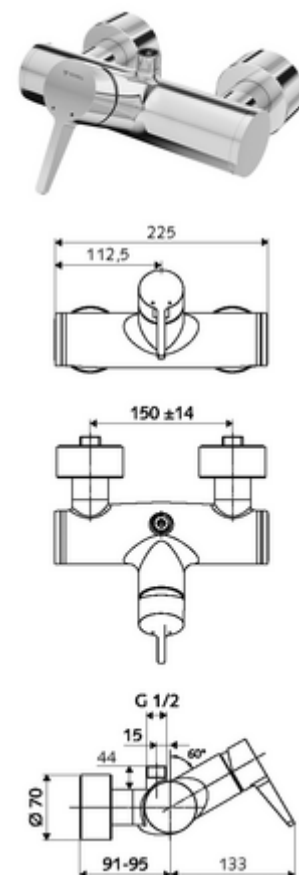

Numer katalogowy: 01 603 06 99

natynkowa armatura natryskowa VITUS VD-EH-M / o Mieszacz

Uruchamianie ręczne otw./zamk. Przyłącze natrysku górne.

Zakres dostawy

- Jednouchwytowa naścienna armatura natryskowa
 - Mieszacz jednouchwytowy
- 2 antyskażeniowe zawory zwrotne AZZ (EN 1717: EB)
- 2 mimośrodowe przyłączeniowe i rozety (o regulowanej głębokości)

Dane techniczne

- Maks. temperatura robocza: 70 °C (80 °C w celu dezynfekcji termicznej)
- Materiał: Obudowa Mosiądz do wody pitnej
- Powierzchnia: Chrom
- Przyłącze: 2x DN 15 G 1/2 GZ
- Wylot: DN 15 G 1/2 GZ (górne)
- Certyfikaty: PA-IX 38242/IB, Belgauqua
- Klasa przepływu: B

Dane dotyczące dostawy

- Waga: 3,95 kg/Sztuk
- Jednostka wysyłkowa: 1

Osprzęt zalecany

zestaw mimośrodków przyłączeniowych z odcięciem wstępnym Nr artykułu: 23 775 00 99

Nr artykułu: 29 239 00 99 albo

Nr artykułu: 29 240 00 99 albo

W przypadku przyłącza podtynkowej armatury natryskowej

kolano wyjściowe VITUS DN 15

Nr artykułu: 25 667 06 99 albo

kolano wyjściowe VITUS DN 15

Nr artykułu: 25 668 06 99 albo

głowica natrysku COMFORT Flex

Nr artykułu: 01 821 06 99 albo