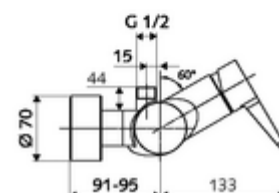

Numer katalogowy: 01 603 06 99

natynkowa armatura natryskowa VITUS VD-EH-M / o Mieszacz

Uruchamianie ręczne otw./zamk. Przyłącze natrysku górne.

Zakres dostawy

- Jednouchwytywa naścienna armatura natryskowa
 - Mieszacz jednouchwytowy
- 2 antyskażeniowe zawory zwrotne AZZ (EN 1717: EB)
- 2 mimośrodowe przyłączeniowe i rozety (o regulowanej głębokości)

Dane techniczne

- Maks. temperatura robocza: 70 °C (80 °C w celu dezynfekcji termicznej)
- Materiał: Obudowa Mosiądz do wody pitnej
- Powierzchnia: Chrom
- Przyłącze: 2x DN 15 G 1/2 GZ
- Wylot: DN 15 G 1/2 GZ (górne)
- Certyfikaty: PA-IX 38242/IB, Belgauqua
- Klasa przepływu: B

Dane dotyczące dostawy

- Waga: 3,95 kg/Sztuk
- Jednostka wysyłkowa: 1

Osprzęt zalecany

zestaw mimośrodków przyłączeniowych z odcięciem wstępnym Nr artykułu: 23 775 00 99

Nr artykułu: 29 239 00 99 albo

Nr artykułu: 29 240 00 99 albo