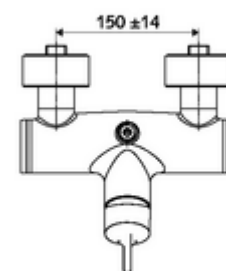

Numer katalogowy: 01 603 06 99

natynkowa armatura natryskowa VITUS VD-EH-M / o Mieszacz

Uruchamianie ręczne otw./zamk. Przyłącze natrysku górne.

Zakres dostawy

- Jednouchwytywa naścienna armatura natryskowa
 - Mieszacz jednouchwytowy
- 2 antyskażeniowe zawory zwrotne AZZ (EN 1717: EB)
- 2 mimośrodowe przyłączeniowe i rozety (o regulowanej głębokości)

Dane techniczne

- Maks. temperatura robocza: 70 °C (80 °C w celu dezynfekcji termicznej)
- Materiał: Obudowa Mosiądz do wody pitnej
- Powierzchnia: Chrom
- Przyłącze: 2x DN 15 G 1/2 GZ
- Wylot: DN 15 G 1/2 GZ (górne)
- Certyfikaty: PA-IX 38242/IB, Belgauqua
- Klasa przepływu: B

Dane dotyczące dostawy

- Waga: 3,95 kg/Sztuk
- Jednostka wysyłkowa: 1

Osprzęt zalecany

zestaw mimośrodków przyłączeniowych z odcięciem wstępnym Nr artykułu: 23 775 00 99

Nr artykułu: 29 239 00 99 albo

Nr artykułu: 29 240 00 99 albo