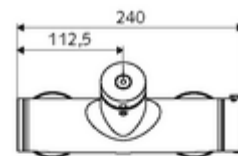

Numer katalogowy: 01 605 06 99

natynkowa armatura natryskowa VITUS VD-SC-T / o

Mieszacz, ThermoProtect termostat

Uruchamianie ręczne ze zautomatyzowanym procesem zamykania. Łatwe ustawienie czasu wypływu. Przyłącze natrysku górne.

Zakres dostawy

- Samozamykająca naścienna armatura natryskowa
  - Przycisk samozamykający SC
  - ThermoProtect termostat wg EN 1111, z odblokowywanym/blokowanym ogranicznikiem temperatury 38°C, ochrona przed oparzeniem na wypadek braku wody zimnej
  - 2 zawory zwrotne ZZ (EN 1717: EB)
- 2 mimośrodowe przyłączeniowe i rozety (o regulowanej głębokości)

Dane techniczne

- Laufzeit: 5 - 30 s
- Maks. temperatura robocza: 70 °C (80 °C w celu dezynfekcji termicznej)
- Materiał: Obudowa Mosiądz do wody pitnej
- Powierzchnia: Chrom
- Przyłącze: 2x DN 15 G 1/2 GZ
- Wylot: DN 15 G 1/2 GZ (górne)
- Certyfikaty: PA-IX 28574/IB, DVGW, Belgauqua
- Klasa przepływu: B

Dane dotyczące dostawy

- Waga: 4,04 kg/Sztuk
- Jednostka wysyłkowa: 1

Osprzęt zalecany

zestaw mimośrodków przyłączeniowych z odcięciem wstępnym Nr artykułu: 23 775 00 99

Nr artykułu: 29 239 00 99 albo

Nr artykułu: 29 240 00 99 albo

W przypadku przyłącza podtynkowej armatury natryskowej

kolano wyjściowe VITUS DN 15

Nr artykułu: 25 667 06 99 albo

kolano wyjściowe VITUS DN 15

Nr artykułu: 25 668 06 99 albo

głowica natrysku COMFORT Flex

Nr artykułu: 01 821 06 99 albo

głowica natrysku niskoaerzolowa

Nr artykułu: 01 814 06 99 albo

W przypadku przyłącza natynkowej armatury natryskowej

natynkowy zestaw rur VITUS

Nr artykułu: 25 666 06 99

natynkowa głowica natrysku COMFORT

Nr artykułu: 01 846 06 99