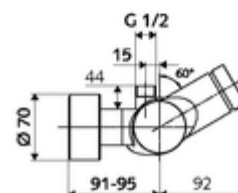

Numer katalogowy: 01 605 06 99

natynkowa armatura natryskowa VITUS VD-SC-T / o

Mieszacz, ThermoProtect termostat

Uruchamianie ręczne ze zautomatyzowanym procesem zamykania. Łatwe ustawienie czasu wypływu. Przyłącze natrysku górne.

Zakres dostawy

- Samozamykająca naścienna armatura natryskowa
  - Przycisk samozamykający SC
  - ThermoProtect termostat wg EN 1111, z odblokowywanym/blokowanym ogranicznikiem temperatury 38°C, ochrona przed oparzeniem na wypadek braku wody zimnej
  - 2 zawory zwrotne ZZ (EN 1717: EB)
- 2 mimośrodowe przyłączeniowe i rozety (o regulowanej głębokości)

Dane techniczne

- Laufzeit: 5 - 30 s
- Maks. temperatura robocza: 70 °C (80 °C w celu dezynfekcji termicznej)
- Materiał: Obudowa Mosiądz do wody pitnej
- Powierzchnia: Chrom
- Przyłącze: 2x DN 15 G 1/2 GZ
- Wylot: DN 15 G 1/2 GZ (górne)
- Certyfikaty: PA-IX 28574/IB, DVGW, Belgauqua
- Klasa przepływu: B

Dane dotyczące dostawy

- Waga: 4,04 kg/Sztuk
- Jednostka wysyłkowa: 1

Osprzęt zalecany

zestaw mimośrodków przyłączeniowych z odcięciem wstępnym Nr artykułu: 23 775 00 99

Nr artykułu: 29 239 00 99 albo

Nr artykułu: 29 240 00 99 albo

W przypadku przyłącza podtynkowej armatury natryskowej

kolano wyjściowe VITUS DN 15

Nr artykułu: 25 667 06 99 albo

kolano wyjściowe VITUS DN 15

Nr artykułu: 25 668 06 99 albo

głowica natrysku COMFORT Flex

Nr artykułu: 01 821 06 99 albo

głowica natrysku niskoaerzolowa

Nr artykułu: 01 814 06 99 albo

W przypadku przyłącza natynkowej armatury natryskowej

natynkowy zestaw rur VITUS

Nr artykułu: 25 666 06 99

natynkowa głowica natrysku COMFORT

Nr artykułu: 01 846 06 99