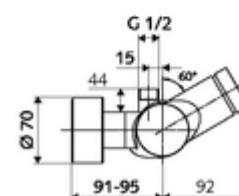

Numer katalogowy: 01 605 06 99

natynkowa armatura natryskowa VITUS VD-SC-T / o

Mieszacz, ThermoProtect termostat

Uruchamianie ręczne ze zautomatyzowanym procesem zamykania. Łatwe ustawienie czasu wypływu. Przyłącze natrysku górne.

Zakres dostawy

- Samozamykająca naścienna armatura natryskowa
  - Przycisk samozamykający SC
  - ThermoProtect termostat wg EN 1111, z odblokowywanym/blokowanym ogranicznikiem temperatury 38°C, ochrona przed oparzeniem na wypadek braku wody zimnej
  - 2 zawory zwrotne ZZ (EN 1717: EB)
- 2 mimośrodowe przyłączeniowe i rozety (o regulowanej głębokości)

Dane techniczne

- Laufzeit: 5 - 30 s
- Maks. temperatura robocza: 70 °C (80 °C w celu dezynfekcji termicznej)
- Materiał: Obudowa Mosiądz do wody pitnej
- Powierzchnia: Chrom
- Przyłącze: 2x DN 15 G 1/2 GZ
- Wylot: DN 15 G 1/2 GZ (górne)
- Certyfikaty: PA-IX 28574/IB, DVGW, Belgauqua
- Klasa przepływu: B

Dane dotyczące dostawy

- Waga: 4,04 kg/Sztuk
- Jednostka wysyłkowa: 1

Osprzęt zalecany

zestaw mimośrodków przyłączeniowych z odcięciem wstępnym Nr artykułu: 23 775 00 99

Nr artykułu: 29 239 00 99 albo

Nr artykułu: 29 240 00 99 albo

W przypadku przyłącza podtynkowej armatury natryskowej

kolano wyjściowe VITUS DN 15

Nr artykułu: 25 667 06 99 albo

kolano wyjściowe VITUS DN 15

Nr artykułu: 25 668 06 99 albo

głowica natrysku COMFORT Flex

Nr artykułu: 01 821 06 99 albo

głowica natrysku niskoaerizująca

Nr artykułu: 01 814 06 99 albo

W przypadku przyłącza natynkowej armatury natryskowej

natynkowy zestaw rur VITUS

Nr artykułu: 25 666 06 99

natynkowa głowica natrysku COMFORT

Nr artykułu: 01 846 06 99