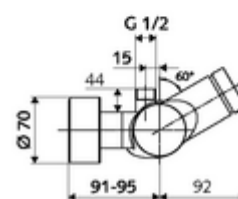

Numer katalogowy: 01 605 06 99

natynkowa armatura natryskowa VITUS VD-SC-T / o

Mieszacz, ThermoProtect termostat

Uruchamianie ręczne ze zautomatyzowanym procesem zamykania. Łatwe ustawienie czasu wypływu. Przyłącze natrysku górne.

Zakres dostawy

- Samozamykająca naścienna armatura natryskowa
  - Przycisk samozamykający SC
  - ThermoProtect termostat wg EN 1111, z odblokowywanym/blokowanym ogranicznikiem temperatury 38°C, ochrona przed oparzeniem na wypadek braku wody zimnej
  - 2 zawory zwrotne ZZ (EN 1717: EB)
- 2 mimośrodowe przyłączeniowe i rozety (o regulowanej głębokości)

Dane techniczne

- Laufzeit: 5 - 30 s
- Maks. temperatura robocza: 70 °C (80 °C w celu dezynfekcji termicznej)
- Materiał: Obudowa Mosiądz do wody pitnej
- Powierzchnia: Chrom
- Przyłącze: 2x DN 15 G 1/2 GZ
- Wylot: DN 15 G 1/2 GZ (górne)
- Certyfikaty: PA-IX 28574/IB, DVGW, Belgauqua
- Klasa przepływu: B

Dane dotyczące dostawy

- Waga: 4,04 kg/Sztuk
- Jednostka wysyłkowa: 1

Osprzęt zalecany

zestaw mimośrodków przyłączeniowych z odcięciem wstępnym Nr artykułu: 23 775 00 99

Nr artykułu: 29 239 00 99 albo

Nr artykułu: 29 240 00 99 albo

W przypadku przyłącza podtynkowej armatury natryskowej

kolano wyjściowe VITUS DN 15

Nr artykułu: 25 667 06 99 albo

kolano wyjściowe VITUS DN 15

Nr artykułu: 25 668 06 99 albo

głowica natrysku COMFORT Flex

Nr artykułu: 01 821 06 99 albo

głowica natrysku niskoaerzolowa

Nr artykułu: 01 814 06 99 albo

W przypadku przyłącza natynkowej armatury natryskowej

natynkowy zestaw rur VITUS

Nr artykułu: 25 666 06 99

natynkowa głowica natrysku COMFORT

Nr artykułu: 01 846 06 99