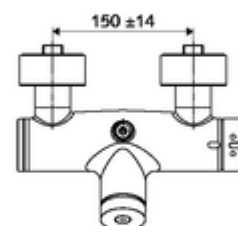

Numer katalogowy: 01 605 06 99

natynkowa armatura natryskowa VITUS VD-SC-T / o

Mieszacz, ThermoProtect termostat

Uruchamianie ręczne ze zautomatyzowanym procesem zamykania. Łatwe ustawienie czasu wypływu. Przyłącze natrysku górne.

Zakres dostawy

- Samozamykająca naścienna armatura natryskowa
  - Przycisk samozamykający SC
  - ThermoProtect termostat wg EN 1111, z odblokowywanym/blokowanym ogranicznikiem temperatury 38°C, ochrona przed oparzeniem na wypadek braku wody zimnej
  - 2 zawory zwrotne ZZ (EN 1717: EB)
- 2 mimośrodowe przyłączeniowe i rozety (o regulowanej głębokości)

Dane techniczne

- Laufzeit: 5 - 30 s
- Maks. temperatura robocza: 70 °C (80 °C w celu dezynfekcji termicznej)
- Materiał: Obudowa Mosiądz do wody pitnej
- Powierzchnia: Chrom
- Przyłącze: 2x DN 15 G 1/2 GZ
- Wylot: DN 15 G 1/2 GZ (górne)
- Certyfikaty: PA-IX 28574/IB, DVGW, Belgauqua
- Klasa przepływu: B

Dane dotyczące dostawy

- Waga: 4,04 kg/Sztuk
- Jednostka wysyłkowa: 1

Osprzęt zalecany

zestaw mimośrodków przyłączeniowych z odcięciem wstępnym Nr artykułu: 23 775 00 99

Nr artykułu: 29 239 00 99 albo

Nr artykułu: 29 240 00 99 albo

W przypadku przyłącza podtynkowej armatury natryskowej

kolano wyjściowe VITUS DN 15

Nr artykułu: 25 667 06 99 albo

kolano wyjściowe VITUS DN 15

Nr artykułu: 25 668 06 99 albo

głowica natrysku COMFORT Flex

Nr artykułu: 01 821 06 99 albo

głowica natrysku niskoaerzolowa

Nr artykułu: 01 814 06 99 albo

W przypadku przyłącza natynkowej armatury natryskowej

natynkowy zestaw rur VITUS

Nr artykułu: 25 666 06 99

natynkowa głowica natrysku COMFORT

Nr artykułu: 01 846 06 99