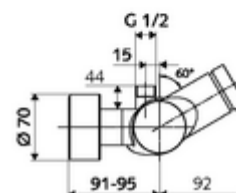

Numer katalogowy: 01 605 06 99

natynkowa armatura natryskowa VITUS VD-SC-T / o

Mieszacz, ThermoProtect termostat

Uruchamianie ręczne ze zautomatyzowanym procesem zamykania. Łatwe ustawienie czasu wypływu. Przyłącze natrysku górne.

Zakres dostawy

- Samozamykająca naścienna armatura natryskowa
  - Przycisk samozamykający SC
  - ThermoProtect termostat wg EN 1111, z odblokowywanym/blokowanym ogranicznikiem temperatury 38°C, ochrona przed oparzeniem na wypadek braku wody zimnej
  - 2 zawory zwrotne ZZ (EN 1717: EB)
- 2 mimośrodowe przyłączeniowe i rozety (o regulowanej głębokości)

Dane techniczne

- Laufzeit: 5 - 30 s
- Maks. temperatura robocza: 70 °C (80 °C w celu dezynfekcji termicznej)
- Materiał: Obudowa Mosiądz do wody pitnej
- Powierzchnia: Chrom
- Przyłącze: 2x DN 15 G 1/2 GZ
- Wylot: DN 15 G 1/2 GZ (górne)
- Certyfikaty: PA-IX 28574/IB, DVGW, Belgauqua
- Klasa przepływu: B

Dane dotyczące dostawy

- Waga: 4,04 kg/Sztuk
- Jednostka wysyłkowa: 1

Osprzęt zalecany

zestaw mimośrodków przyłączeniowych z odcięciem wstępnym Nr artykułu: 23 775 00 99

Nr artykułu: 29 239 00 99 albo

Nr artykułu: 29 240 00 99 albo

W przypadku przyłącza podtynkowej armatury natryskowej

kolano wyjściowe VITUS DN 15

Nr artykułu: 25 667 06 99 albo

kolano wyjściowe VITUS DN 15

Nr artykułu: 25 668 06 99 albo

głowica natrysku COMFORT Flex

Nr artykułu: 01 821 06 99 albo

głowica natrysku niskoaerzolowa

Nr artykułu: 01 814 06 99 albo

W przypadku przyłącza natynkowej armatury natryskowej

natynkowy zestaw rur VITUS

Nr artykułu: 25 666 06 99

natynkowa głowica natrysku COMFORT

Nr artykułu: 01 846 06 99