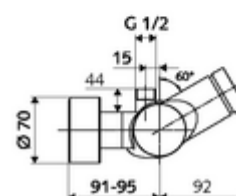

Numer katalogowy: 01 605 06 99

natynkowa armatura natryskowa VITUS VD-SC-T / o

Mieszacz, ThermoProtect termostat

Uruchamianie ręczne ze zautomatyzowanym procesem zamykania. Łatwe ustawienie czasu wypływu. Przyłącze natrysku górne.

Zakres dostawy

- Samozamykająca naścienna armatura natryskowa
  - Przycisk samozamykający SC
  - ThermoProtect termostat wg EN 1111, z odblokowywanym/blokowanym ogranicznikiem temperatury 38°C, ochrona przed oparzeniem na wypadek braku wody zimnej
  - 2 zawory zwrotne ZZ (EN 1717: EB)
- 2 mimośrodowe przyłączeniowe i rozety (o regulowanej głębokości)

Dane techniczne

- Laufzeit: 5 - 30 s
- Maks. temperatura robocza: 70 °C (80 °C w celu dezynfekcji termicznej)
- Materiał: Obudowa Mosiądz do wody pitnej
- Powierzchnia: Chrom
- Przyłącze: 2x DN 15 G 1/2 GZ
- Wylot: DN 15 G 1/2 GZ (górne)
- Certyfikaty: PA-IX 28574/IB, DVGW, Belgauqua
- Klasa przepływu: B

Dane dotyczące dostawy

- Waga: 4,04 kg/Sztuk
- Jednostka wysyłkowa: 1

Osprzęt zalecany

zestaw mimośrodków przyłączeniowych z odcięciem wstępnym Nr artykułu: 23 775 00 99

Nr artykułu: 29 239 00 99 albo

Nr artykułu: 29 240 00 99 albo

W przypadku przyłącza podtynkowej armatury natryskowej

kolano wyjściowe VITUS DN 15

Nr artykułu: 25 667 06 99 albo

kolano wyjściowe VITUS DN 15

Nr artykułu: 25 668 06 99 albo

głowica natrysku COMFORT Flex

Nr artykułu: 01 821 06 99 albo

głowica natrysku niskoaerzolowa

Nr artykułu: 01 814 06 99 albo

W przypadku przyłącza natynkowej armatury natryskowej

natynkowy zestaw rur VITUS

Nr artykułu: 25 666 06 99

natynkowa głowica natrysku COMFORT

Nr artykułu: 01 846 06 99