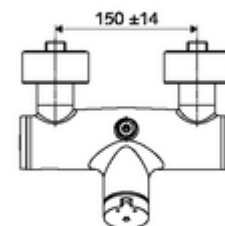

Zakres dostawy

- Samozamykająca naścienna armatura natryskowa
 - Przycisk samozamykający SC-M
 - 2 zawory zwrotne ZZ (EN 1717: EB)
- 2 mimośrodowe przyłączeniowe i rozety (o regulowanej głębokości)

Dane techniczne

- Laufzeit: 5 - 30 s
- Maks. temperatura robocza: 70 °C (80 °C w celu dezynfekcji termicznej)
- Materiał: Obudowa Mosiądz do wody pitnej
- Powierzchnia: Chrom
- Przyłącze: 2x DN 15 G 1/2 GZ
- Wylot: DN 15 G 1/2 GZ (górne)
- Certyfikaty: PA-IX 38241/IB, Belgaqua
- Klasa przepływu: B

Dane dotyczące dostawy

- Waga: 3,78 kg/Sztuk
- Jednostka wysyłkowa: 1

Osprzęt zalecany

zestaw mimośrodków przyłączeniowych z odcięciem wstępnym Nr artykułu: 23 775 00 99

Nr artykułu: 29 239 00 99 albo

Nr artykułu: 29 240 00 99 albo