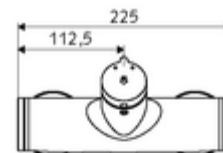

Numer katalogowy: 01 606 06 99

natynkowa armatura natryskowa VITUS VD-SC-M / o Mieszacz

Uruchamianie ręczne ze zautomatyzowanym procesem zamykania. Łatwe ustawienie czasu wypływu. Przyłącze natrysku górne.

Zakres dostawy

- Samozamykająca naścienna armatura natryskowa
  - Przycisk samozamykający SC-M
  - 2 zawory zwrotne ZZ (EN 1717: EB)
- 2 mimośrodowe przyłączeniowe i rozety (o regulowanej głębokości)

Dane techniczne

- Laufzeit: 5 - 30 s
- Maks. temperatura robocza: 70 °C (80 °C w celu dezynfekcji termicznej)
- Materiał: Obudowa Mosiądz do wody pitnej
- Powierzchnia: Chrom
- Przyłącze: 2x DN 15 G 1/2 GZ
- Wylot: DN 15 G 1/2 GZ (górne)
- Certyfikaty: PA-IX 38241/IB, Belgaqua
- Klasa przepływu: B

Dane dotyczące dostawy

- Waga: 3,78 kg/Sztuk
- Jednostka wysyłkowa: 1

Osprzęt zalecany

zestaw mimośrodków przyłączeniowych z odcięciem wstępnym Nr artykułu: 23 775 00 99

Nr artykułu: 29 239 00 99 albo

Nr artykułu: 29 240 00 99 albo

W przypadku przyłącza podtynkowej armatury natryskowej

kolano wyjściowe VITUS DN 15 Nr artykułu: 25 667 06 99 albo

kolano wyjściowe VITUS DN 15 Nr artykułu: 25 668 06 99 albo

głowica natrysku COMFORT Flex Nr artykułu: 01 821 06 99 albo

głowica natrysku niskoaerozolowa Nr artykułu: 01 814 06 99 albo

W przypadku przyłącza natynkowej armatury natryskowej

natynkowy zestaw rur VITUS Nr artykułu: 25 666 06 99

natynkowa głowica natrysku COMFORT Nr artykułu: 01 846 06 99