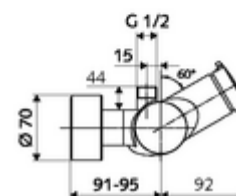

Zakres dostawy

- Samozamykająca naścienna armatura natryskowa
 - Przycisk samozamykający SC-M
 - 2 zawory zwrotne ZZ (EN 1717: EB)
- 2 mimośrodowe przyłączeniowe i rozety (o regulowanej głębokości)

Dane techniczne

- Laufzeit: 5 - 30 s
- Maks. temperatura robocza: 70 °C (80 °C w celu dezynfekcji termicznej)
- Materiał: Obudowa Mosiądz do wody pitnej
- Powierzchnia: Chrom
- Przyłącze: 2x DN 15 G 1/2 GZ
- Wylot: DN 15 G 1/2 GZ (górne)
- Certyfikaty: PA-IX 38241/IB, Belgaqua
- Klasa przepływu: B

Dane dotyczące dostawy

- Waga: 3,78 kg/Sztuk
- Jednostka wysyłkowa: 1

Osprzęt zalecany

zestaw mimośrodków przyłączeniowych z odcięciem wstępnym Nr artykułu: 23 775 00 99

Nr artykułu: 29 239 00 99 albo

Nr artykułu: 29 240 00 99 albo