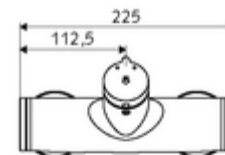

Zakres dostawy

- Samozamykająca naścienna armatura natryskowa
 - Przycisk samozamykający SC-M
 - 2 zawory zwrotne ZZ (EN 1717: EB)
- 2 mimośrodowe przyłączeniowe i rozety (o regulowanej głębokości)

Dane techniczne

- Laufzeit: 5 - 30 s
- Maks. temperatura robocza: 70 °C (80 °C w celu dezynfekcji termicznej)
- Materiał: Obudowa Mosiądz do wody pitnej
- Powierzchnia: Chrom
- Przyłącze: 2x DN 15 G 1/2 GZ
- Wylot: DN 15 G 1/2 GZ (górne)
- Certyfikaty: PA-IX 38241/IB, Belgaqua
- Klasa przepływu: B