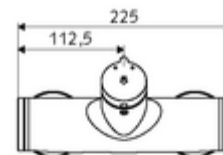

Numer katalogowy: 01 606 06 99

natynkowa armatura natryskowa VITUS VD-SC-M / o Mieszacz

Uruchamianie ręczne ze zautomatyzowanym procesem zamykania. Łatwe ustawienie czasu wypływu. Przyłącze natrysku górne.

Zakres dostawy

- Samozamykająca naścienna armatura natryskowa
  - Przycisk samozamykający SC-M
  - 2 zawory zwrotne ZZ (EN 1717: EB)
- 2 mimośrodowe przyłączeniowe i rozety (o regulowanej głębokości)

Dane techniczne

- Laufzeit: 5 - 30 s
- Maks. temperatura robocza: 70 °C (80 °C w celu dezynfekcji termicznej)
- Materiał: Obudowa Mosiądz do wody pitnej
- Powierzchnia: Chrom
- Przyłącze: 2x DN 15 G 1/2 GZ
- Wylot: DN 15 G 1/2 GZ (górne)
- Certyfikaty: PA-IX 38241/IB, Belgaqua
- Klasa przepływu: B

Dane dotyczące dostawy

- Waga: 3,78 kg/Sztuk
- Jednostka wysyłkowa: 1

Osprzęt zalecany

zestaw mimośrodków przyłączeniowych z odcięciem wstępnym Nr artykułu: 23 775 00 99

Nr artykułu: 29 239 00 99 albo

Nr artykułu: 29 240 00 99 albo

W przypadku przyłącza podtynkowej armatury natryskowej

kolano wyjściowe VITUS DN 15 Nr artykułu: 25 667 06 99 albo

kolano wyjściowe VITUS DN 15 Nr artykułu: 25 668 06 99 albo

głowica natrysku COMFORT Flex Nr artykułu: 01 821 06 99 albo

głowica natrysku niskoaerozolowa Nr artykułu: 01 814 06 99 albo

W przypadku przyłącza natynkowej armatury natryskowej

natynkowy zestaw rur VITUS Nr artykułu: 25 666 06 99

natynkowa głowica natrysku COMFORT Nr artykułu: 01 846 06 99