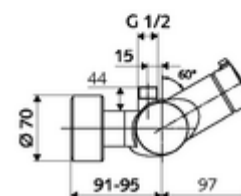

Dane techniczne

- Maks. temperatura robocza: 70 °C (80 °C w celu dezynfekcji termicznej)
- Materiał: Obudowa Mosiądz do wody pitnej
- Powierzchnia: Chrom
- Przyłącze: 2x DN 15 G 1/2 GZ
- Wylot: DN 15 G 1/2 GZ (górne)
- Certyfikaty: PA-IX 38240/IB, Belgauqua
- Klasa przepływu: B

Dane dotyczące dostawy

- Waga: 4,24 kg/Sztuk
- Jednostka wysyłkowa: 1

Osprzęt zalecany

zestaw mimośrodków przyłączeniowych z odcięciem wstępnym Nr artykułu: 23 775 00 99

Nr artykułu: 29 239 00 99 albo

Nr artykułu: 29 240 00 99 albo