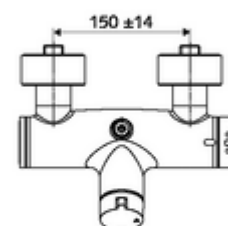

Dane techniczne

- Maks. temperatura robocza: 70 °C (80 °C w celu dezynfekcji termicznej)
- Materiał: Obudowa Mosiądz do wody pitnej
- Powierzchnia: Chrom
- Przyłącze: 2x DN 15 G 1/2 GZ
- Wylot: DN 15 G 1/2 GZ (górne)
- Certyfikaty: PA-IX 38240/IB, Belgauqua
- Klasa przepływu: B

Dane dotyczące dostawy

- Waga: 4,24 kg/Sztuk
- Jednostka wysyłkowa: 1

Osprzęt zalecany

zestaw mimośrodków przyłączeniowych z odcięciem wstępnym Nr artykułu: 23 775 00 99

Nr artykułu: 29 239 00 99 albo

Nr artykułu: 29 240 00 99 albo