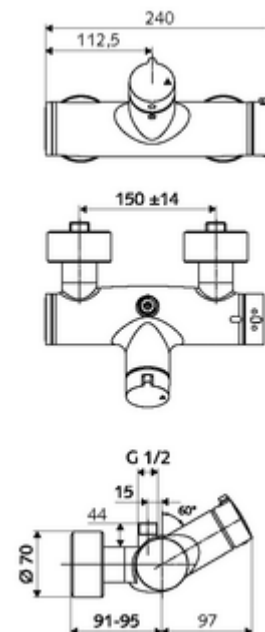

Dane dotyczące dostawy

- Waga: 4,24 kg/Sztuk
- Jednostka wysyłkowa: 1

Osprzęt zalecany

zestaw mimośrodków przyłączeniowych z odcięciem wstępnym Nr artykułu: 23 775 00 99

Nr artykułu: 29 239 00 99 albo

Nr artykułu: 29 240 00 99 albo

W przypadku przyłącza podtynkowej armatury natryskowej

kolano wyjściowe VITUS DN 15

Nr artykułu: 25 667 06 99 albo

kolano wyjściowe VITUS DN 15

Nr artykułu: 25 668 06 99 albo

głowica natrysku COMFORT Flex

Nr artykułu: 01 821 06 99 albo

głowica natrysku niskoaerizująca

Nr artykułu: 01 814 06 99 albo

W przypadku przyłącza natynkowej armatury natryskowej

natynkowy zestaw rur VITUS

Nr artykułu: 25 666 06 99

natynkowa głowica natrysku COMFORT

Nr artykułu: 01 846 06 99