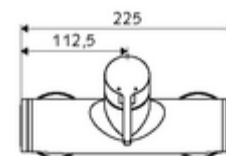

Numer katalogowy: 01 608 06 99

natynkowa armatura natryskowa VITUS VD-EH-M / o Mieszacz

Uruchamianie ręczne otw./zamk. Przyłącze natrysku górne.

Zakres dostawy

- Jednouchwytywa naścienna armatura natryskowa
  - Mieszacz jednouchwytowy
- 2 antyskażeniowe zawory zwrotne AZZ (EN 1717: EB)
- 2 mimośrodowe przyłączeniowe i rozety (o regulowanej głębokości)

Dane techniczne

- Maks. temperatura robocza: 70 °C (80 °C w celu dezynfekcji termicznej)
- Materiał: Obudowa Mosiądz do wody pitnej
- Powierzchnia: Chrom
- Przyłącze: 2x DN 15 G 1/2 GZ
- Wylot: DN 15 G 1/2 GZ (górne)
- Certyfikaty: PA-IX 38242/IB, Belgauqua
- Klasa przepływu: B

Dane dotyczące dostawy

- Waga: 3,98 kg/Sztuk
- Jednostka wysyłkowa: 1

Osprzęt zalecany

zestaw mimośrodków przyłączeniowych z odcięciem wstępnym Nr artykułu: 23 775 00 99

Nr artykułu: 29 239 00 99 albo

Nr artykułu: 29 240 00 99 albo

W przypadku przyłącza podtynkowej armatury natryskowej

kolano wyjściowe VITUS DN 15

Nr artykułu: 25 667 06 99 albo

kolano wyjściowe VITUS DN 15

Nr artykułu: 25 668 06 99 albo

głowica natrysku COMFORT Flex

Nr artykułu: 01 821 06 99 albo

głowica natrysku niskoaerolowa

Nr artykułu: 01 814 06 99 albo

W przypadku przyłącza natynkowej armatury natryskowej

natynkowy zestaw rur VITUS

Nr artykułu: 25 666 06 99

natynkowa głowica natrysku COMFORT

Nr artykułu: 01 846 06 99