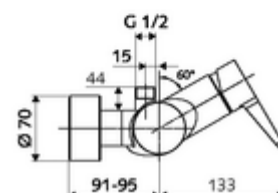

Numer katalogowy: 01 608 06 99

natynkowa armatura natryskowa VITUS VD-EH-M / o Mieszacz

Uruchamianie ręczne otw./zamk. Przyłącze natrysku górne.

Zakres dostawy

- Jednouchwytywa naścienna armatura natryskowa
 - Mieszacz jednouchwytowy
- 2 antyskażeniowe zawory zwrotne AZZ (EN 1717: EB)
- 2 mimośrodowe przyłączeniowe i rozety (o regulowanej głębokości)

Dane techniczne

- Maks. temperatura robocza: 70 °C (80 °C w celu dezynfekcji termicznej)
- Materiał: Obudowa Mosiądz do wody pitnej
- Powierzchnia: Chrom
- Przyłącze: 2x DN 15 G 1/2 GZ
- Wylot: DN 15 G 1/2 GZ (górne)
- Certyfikaty: PA-IX 38242/IB, Belgauqua
- Klasa przepływu: B

Dane dotyczące dostawy

- Waga: 3,98 kg/Sztuk
- Jednostka wysyłkowa: 1

Osprzęt zalecany

zestaw mimośródów przyłączeniowych z odcięciem wstępnym Nr artykułu: 23 775 00 99

Nr artykułu: 29 239 00 99 albo

Nr artykułu: 29 240 00 99 albo