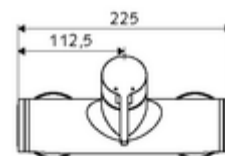

Dane techniczne

- Maks. temperatura robocza: 70 °C (80 °C w celu dezynfekcji termicznej)
- Materiał: Obudowa Mosiądz do wody pitnej
- Powierzchnia: Chrom
- Przyłącze: 2x DN 15 G 1/2 GZ
- Wylot: DN 15 G 1/2 GZ (górne)
- Certyfikaty: PA-IX 38242/IB, Belgauqua
- Klasa przepływu: B

Dane dotyczące dostawy

- Waga: 3,98 kg/Sztuk
- Jednostka wysyłkowa: 1

Osprzęt zalecany

zestaw mimośrodków przyłączeniowych z odcięciem wstępnym Nr artykułu: 23 775 00 99

Nr artykułu: 29 239 00 99 albo

Nr artykułu: 29 240 00 99 albo