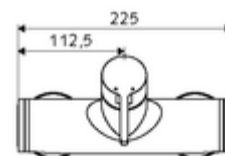

Dane techniczne

- Maks. temperatura robocza: 70 °C (80 °C w celu dezynfekcji termicznej)
- Materiał: Obudowa Mosiądz do wody pitnej
- Powierzchnia: Chrom
- Przyłącze: 2x DN 15 G 1/2 GZ
- Wylot: DN 15 G 1/2 GZ (górne)
- Certyfikaty: PA-IX 38242/IB, Belgauqua
- Klasa przepływu: B

Dane dotyczące dostawy

- Waga: 3,98 kg/Sztuk
- Jednostka wysyłkowa: 1

Osprzęt zalecany

zestaw mimośródów przyłączeniowych z odcięciem wstępnym Nr artykułu: 23 775 00 99

Nr artykułu: 29 239 00 99 albo

Nr artykułu: 29 240 00 99 albo