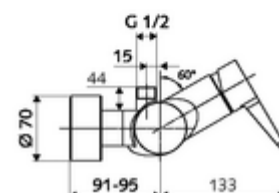

Numer katalogowy: 01 608 06 99

natynkowa armatura natryskowa VITUS VD-EH-M / o Mieszacz

Uruchamianie ręczne otw./zamk. Przyłącze natrysku górne.

Zakres dostawy

- Jednouchwytywa naścienna armatura natryskowa
  - Mieszacz jednouchwytowy
- 2 antyskażeniowe zawory zwrotne AZZ (EN 1717: EB)
- 2 mimośrodowe przyłączeniowe i rozety (o regulowanej głębokości)

Dane techniczne

- Maks. temperatura robocza: 70 °C (80 °C w celu dezynfekcji termicznej)
- Materiał: Obudowa Mosiądz do wody pitnej
- Powierzchnia: Chrom
- Przyłącze: 2x DN 15 G 1/2 GZ
- Wylot: DN 15 G 1/2 GZ (górne)
- Certyfikaty: PA-IX 38242/IB, Belgauqua
- Klasa przepływu: B

Dane dotyczące dostawy

- Waga: 3,98 kg/Sztuk
- Jednostka wysyłkowa: 1

Osprzęt zalecany

zestaw mimośrodków przyłączeniowych z odcięciem wstępnym Nr artykułu: 23 775 00 99

Nr artykułu: 29 239 00 99 albo

Nr artykułu: 29 240 00 99 albo

W przypadku przyłącza podtynkowej armatury natryskowej

kolano wyjściowe VITUS DN 15

Nr artykułu: 25 667 06 99 albo

kolano wyjściowe VITUS DN 15

Nr artykułu: 25 668 06 99 albo

głowica natrysku COMFORT Flex

Nr artykułu: 01 821 06 99 albo

głowica natrysku niskoaerolowa

Nr artykułu: 01 814 06 99 albo

W przypadku przyłącza natynkowej armatury natryskowej

natynkowy zestaw rur VITUS

Nr artykułu: 25 666 06 99

natynkowa głowica natrysku COMFORT

Nr artykułu: 01 846 06 99