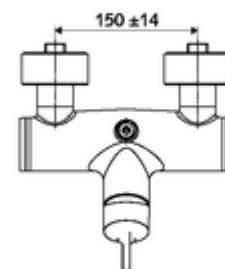

Numer katalogowy: 01 608 06 99

natynkowa armatura natryskowa VITUS VD-EH-M / o Mieszacz

Uruchamianie ręczne otw./zamk. Przyłącze natrysku górne.

Zakres dostawy

- Jednouchwytywa naścienna armatura natryskowa
 - Mieszacz jednouchwytowy
- 2 antyskażeniowe zawory zwrotne AZZ (EN 1717: EB)
- 2 mimośrodowe przyłączeniowe i rozety (o regulowanej głębokości)

Dane techniczne

- Maks. temperatura robocza: 70 °C (80 °C w celu dezynfekcji termicznej)
- Materiał: Obudowa Mosiądz do wody pitnej
- Powierzchnia: Chrom
- Przyłącze: 2x DN 15 G 1/2 GZ
- Wylot: DN 15 G 1/2 GZ (górne)
- Certyfikaty: PA-IX 38242/IB, Belgauqua
- Klasa przepływu: B

Dane dotyczące dostawy

- Waga: 3,98 kg/Sztuk
- Jednostka wysyłkowa: 1

Osprzęt zalecany

zestaw mimośródów przyłączeniowych z odcięciem wstępnym Nr artykułu: 23 775 00 99

Nr artykułu: 29 239 00 99 albo

Nr artykułu: 29 240 00 99 albo