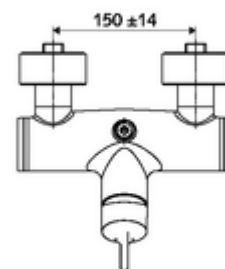

Numer katalogowy: 01 608 06 99

natynkowa armatura natryskowa VITUS VD-EH-M / o Mieszacz

Uruchamianie ręczne otw./zamk. Przyłącze natrysku górne.

Zakres dostawy

- Jednouchwytywa naścienna armatura natryskowa
 - Mieszacz jednouchwytowy
- 2 antyskażeniowe zawory zwrotne AZZ (EN 1717: EB)
- 2 mimośrodowe przyłączeniowe i rozety (o regulowanej głębokości)

Dane techniczne

- Maks. temperatura robocza: 70 °C (80 °C w celu dezynfekcji termicznej)
- Materiał: Obudowa Mosiądz do wody pitnej
- Powierzchnia: Chrom
- Przyłącze: 2x DN 15 G 1/2 GZ
- Wylot: DN 15 G 1/2 GZ (górne)
- Certyfikaty: PA-IX 38242/IB, Belgauqua
- Klasa przepływu: B

Dane dotyczące dostawy

- Waga: 3,98 kg/Sztuk
- Jednostka wysyłkowa: 1

Osprzęt zalecany

zestaw mimośródów przyłączeniowych z odcięciem wstępnym Nr artykułu: 23 775 00 99

Nr artykułu: 29 239 00 99 albo

Nr artykułu: 29 240 00 99 albo