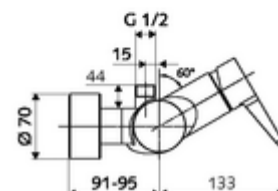

Numer katalogowy: 01 608 06 99

natynkowa armatura natryskowa VITUS VD-EH-M / o Mieszacz

Uruchamianie ręczne otw./zamk. Przyłącze natrysku górne.

Zakres dostawy

- Jednouchwytywa naścienna armatura natryskowa
 - Mieszacz jednouchwytowy
- 2 antyskażeniowe zawory zwrotne AZZ (EN 1717: EB)
- 2 mimośrodowe przyłączeniowe i rozety (o regulowanej głębokości)

Dane techniczne

- Maks. temperatura robocza: 70 °C (80 °C w celu dezynfekcji termicznej)
- Materiał: Obudowa Mosiądz do wody pitnej
- Powierzchnia: Chrom
- Przyłącze: 2x DN 15 G 1/2 GZ
- Wylot: DN 15 G 1/2 GZ (górne)
- Certyfikaty: PA-IX 38242/IB, Belgauqua
- Klasa przepływu: B

Dane dotyczące dostawy

- Waga: 3,98 kg/Sztuk
- Jednostka wysyłkowa: 1

Osprzęt zalecany

zestaw mimośródów przyłączeniowych z odcięciem wstępnym Nr artykułu: 23 775 00 99

Nr artykułu: 29 239 00 99 albo

Nr artykułu: 29 240 00 99 albo