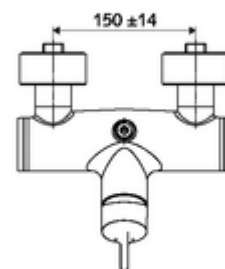

Numer katalogowy: 01 608 06 99

natynkowa armatura natryskowa VITUS VD-EH-M / o Mieszacz

Uruchamianie ręczne otw./zamk. Przyłącze natrysku górne.

Zakres dostawy

- Jednouchwytywa naścienna armatura natryskowa
 - Mieszacz jednouchwytowy
- 2 antyskażeniowe zawory zwrotne AZZ (EN 1717: EB)
- 2 mimośrodowe przyłączeniowe i rozety (o regulowanej głębokości)

Dane techniczne

- Maks. temperatura robocza: 70 °C (80 °C w celu dezynfekcji termicznej)
- Materiał: Obudowa Mosiądz do wody pitnej
- Powierzchnia: Chrom
- Przyłącze: 2x DN 15 G 1/2 GZ
- Wylot: DN 15 G 1/2 GZ (górne)
- Certyfikaty: PA-IX 38242/IB, Belgauqua
- Klasa przepływu: B

Dane dotyczące dostawy

- Waga: 3,98 kg/Sztuk
- Jednostka wysyłkowa: 1

Osprzęt zalecany

zestaw mimośrodków przyłączeniowych z odcięciem wstępnym Nr artykułu: 23 775 00 99

Nr artykułu: 29 239 00 99 albo

Nr artykułu: 29 240 00 99 albo