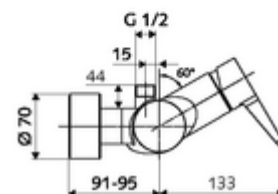

Numer katalogowy: 01 608 06 99

natynkowa armatura natryskowa VITUS VD-EH-M / o Mieszacz

Uruchamianie ręczne otw./zamk. Przyłącze natrysku górne.

Zakres dostawy

- Jednouchwytywa naścienna armatura natryskowa
 - Mieszacz jednouchwytowy
- 2 antyskażeniowe zawory zwrotne AZZ (EN 1717: EB)
- 2 mimośrodowe przyłączeniowe i rozety (o regulowanej głębokości)

Dane techniczne

- Maks. temperatura robocza: 70 °C (80 °C w celu dezynfekcji termicznej)
- Materiał: Obudowa Mosiądz do wody pitnej
- Powierzchnia: Chrom
- Przyłącze: 2x DN 15 G 1/2 GZ
- Wylot: DN 15 G 1/2 GZ (górne)
- Certyfikaty: PA-IX 38242/IB, Belgauqua
- Klasa przepływu: B

Dane dotyczące dostawy

- Waga: 3,98 kg/Sztuk
- Jednostka wysyłkowa: 1

Osprzęt zalecany

zestaw mimośrodków przyłączeniowych z odcięciem wstępnym Nr artykułu: 23 775 00 99

Nr artykułu: 29 239 00 99 albo

Nr artykułu: 29 240 00 99 albo