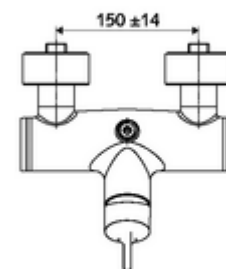

Numer katalogowy: 01 608 06 99

natynkowa armatura natryskowa VITUS VD-EH-M / o Mieszacz

Uruchamianie ręczne otw./zamk. Przyłącze natrysku górne.

Zakres dostawy

- Jednouchwytywa naścienna armatura natryskowa
  - Mieszacz jednouchwytowy
- 2 antyskażeniowe zawory zwrotne AZZ (EN 1717: EB)
- 2 mimośrodowe przyłączeniowe i rozety (o regulowanej głębokości)

Dane techniczne

- Maks. temperatura robocza: 70 °C (80 °C w celu dezynfekcji termicznej)
- Materiał: Obudowa Mosiądz do wody pitnej
- Powierzchnia: Chrom
- Przyłącze: 2x DN 15 G 1/2 GZ
- Wylot: DN 15 G 1/2 GZ (górne)
- Certyfikaty: PA-IX 38242/IB, Belgauqua
- Klasa przepływu: B

Dane dotyczące dostawy

- Waga: 3,98 kg/Sztuk
- Jednostka wysyłkowa: 1

Osprzęt zalecany

zestaw mimośrodków przyłączeniowych z odcięciem wstępnym Nr artykułu: 23 775 00 99

Nr artykułu: 29 239 00 99 albo

Nr artykułu: 29 240 00 99 albo

W przypadku przyłącza podtynkowej armatury natryskowej

kolano wyjściowe VITUS DN 15

Nr artykułu: 25 667 06 99 albo

kolano wyjściowe VITUS DN 15

Nr artykułu: 25 668 06 99 albo

głowica natrysku COMFORT Flex

Nr artykułu: 01 821 06 99 albo

głowica natrysku niskoaerolowa

Nr artykułu: 01 814 06 99 albo

W przypadku przyłącza natynkowej armatury natryskowej

natynkowy zestaw rur VITUS

Nr artykułu: 25 666 06 99

natynkowa głowica natrysku COMFORT

Nr artykułu: 01 846 06 99