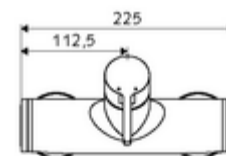

Dane techniczne

- Maks. temperatura robocza: 70 °C (80 °C w celu dezynfekcji termicznej)
- Materiał: Obudowa Mosiądz do wody pitnej
- Powierzchnia: Chrom
- Przyłącze: 2x DN 15 G 1/2 GZ
- Wylot: DN 15 G 1/2 GZ (górne)
- Certyfikaty: PA-IX 38242/IB, Belgauqua
- Klasa przepływu: B

Dane dotyczące dostawy

- Waga: 3,98 kg/Sztuk
- Jednostka wysyłkowa: 1

Osprzęt zalecany

zestaw mimośrodków przyłączeniowych z odcięciem wstępnym Nr artykułu: 23 775 00 99

Nr artykułu: 29 239 00 99 albo

Nr artykułu: 29 240 00 99 albo