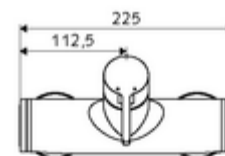

Dane techniczne

- Maks. temperatura robocza: 70 °C (80 °C w celu dezynfekcji termicznej)
- Materiał: Obudowa Mosiądz do wody pitnej
- Powierzchnia: Chrom
- Przyłącze: 2x DN 15 G 1/2 GZ
- Wylot: DN 15 G 1/2 GZ (górne)
- Certyfikaty: PA-IX 38242/IB, Belgauqua
- Klasa przepływu: B

Dane dotyczące dostawy

- Waga: 3,98 kg/Sztuk
- Jednostka wysyłkowa: 1

Osprzęt zalecany

zestaw mimośródów przyłączeniowych z odcięciem wstępnym Nr artykułu: 23 775 00 99

Nr artykułu: 29 239 00 99 albo

Nr artykułu: 29 240 00 99 albo