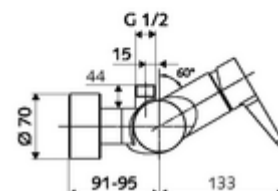

Numer katalogowy: 01 608 06 99

natynkowa armatura natryskowa VITUS VD-EH-M / o Mieszacz

Uruchamianie ręczne otw./zamk. Przyłącze natrysku górne.

Zakres dostawy

- Jednouchwytywa naścienna armatura natryskowa
 - Mieszacz jednouchwytowy
- 2 antyskażeniowe zawory zwrotne AZZ (EN 1717: EB)
- 2 mimośrodowe przyłączeniowe i rozety (o regulowanej głębokości)

Dane techniczne

- Maks. temperatura robocza: 70 °C (80 °C w celu dezynfekcji termicznej)
- Materiał: Obudowa Mosiądz do wody pitnej
- Powierzchnia: Chrom
- Przyłącze: 2x DN 15 G 1/2 GZ
- Wylot: DN 15 G 1/2 GZ (górne)
- Certyfikaty: PA-IX 38242/IB, Belgauqua
- Klasa przepływu: B

Dane dotyczące dostawy

- Waga: 3,98 kg/Sztuk
- Jednostka wysyłkowa: 1

Osprzęt zalecany

zestaw mimośrodków przyłączeniowych z odcięciem wstępnym Nr artykułu: 23 775 00 99

Nr artykułu: 29 239 00 99 albo

Nr artykułu: 29 240 00 99 albo