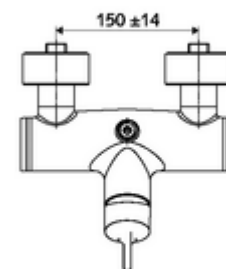

Numer katalogowy: 01 608 06 99

natynkowa armatura natryskowa VITUS VD-EH-M / o Mieszacz

Uruchamianie ręczne otw./zamk. Przyłącze natrysku górne.

Zakres dostawy

- Jednouchwytywa naścienna armatura natryskowa
 - Mieszacz jednouchwytowy
- 2 antyskażeniowe zawory zwrotne AZZ (EN 1717: EB)
- 2 mimośrodowe przyłączeniowe i rozety (o regulowanej głębokości)

Dane techniczne

- Maks. temperatura robocza: 70 °C (80 °C w celu dezynfekcji termicznej)
- Materiał: Obudowa Mosiądz do wody pitnej
- Powierzchnia: Chrom
- Przyłącze: 2x DN 15 G 1/2 GZ
- Wylot: DN 15 G 1/2 GZ (górne)
- Certyfikaty: PA-IX 38242/IB, Belgauqua
- Klasa przepływu: B

Dane dotyczące dostawy

- Waga: 3,98 kg/Sztuk
- Jednostka wysyłkowa: 1

Osprzęt zalecany

zestaw mimośrodków przyłączeniowych z odcięciem wstępnym Nr artykułu: 23 775 00 99

Nr artykułu: 29 239 00 99 albo

Nr artykułu: 29 240 00 99 albo