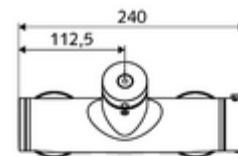

Dane techniczne

- Laufzeit: 5 - 30 s
- Maks. temperatura robocza: 70 °C (80 °C w celu dezynfekcji termicznej)
- Materiał: Obudowa Mosiądz do wody pitnej
- Powierzchnia: Chrom
- Przyłącze: 2x DN 15 G 1/2 GZ
- Wylot: DN 15 G 1/2 GZ (dolne)
- Certyfikaty: PA-IX 28574/IB, DVGW, Belgauqua
- Klasa przepływu: B

Dane dotyczące dostawy

- Waga: 4,05 kg/Sztuk
- Jednostka wysyłkowa: 1

Osprzęt zalecany

zestaw mimośrodków przyłączeniowych z odcięciem wstępnym Nr artykułu: 23 775 00 99

Zestaw natryskowy 900

Nr artykułu: 29 207 06 99 albo