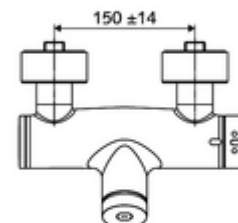

Dane techniczne

- Laufzeit: 5 - 30 s
- Maks. temperatura robocza: 70 °C (80 °C w celu dezynfekcji termicznej)
- Materiał: Obudowa Mosiądz do wody pitnej
- Powierzchnia: Chrom
- Przyłącze: 2x DN 15 G 1/2 GZ
- Wylot: DN 15 G 1/2 GZ (dolne)
- Certyfikaty: PA-IX 28574/IB, DVGW, Belgauqua
- Klasa przepływu: B

Dane dotyczące dostawy

- Waga: 4,05 kg/Sztuk
- Jednostka wysyłkowa: 1

Osprzęt zalecany

zestaw mimośrodków przyłączeniowych z odcięciem wstępnym Nr artykułu: 23 775 00 99

Zestaw natryskowy 900

Nr artykułu: 29 207 06 99 albo