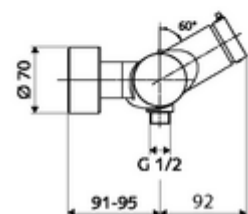

Numer katalogowy: 01 611 06 99

natynkowa armatura natryskowa VITUS VD-SC-M / u Mieszacz

Uruchamianie ręczne ze zautomatyzowanym procesem zamykania. Łatwe ustawienie czasu wypływu. Przyłącze natrysku dolne.

Zakres dostawy

- Samozamykająca naścienna armatura natryskowa
  - Przycisk samozamykający SC-M
  - 2 zawory zwrotne ZZ (EN 1717: EB)
- 2 mimośrodowe przyłączeniowe i rozety (o regulowanej głębokości)

Dane techniczne

- Laufzeit: 5 - 30 s
- Maks. temperatura robocza: 70 °C (80 °C w celu dezynfekcji termicznej)
- Materiał: Obudowa Mosiądz do wody pitnej
- Powierzchnia: Chrom
- Przyłącze: 2x DN 15 G 1/2 GZ
- Wylot: DN 15 G 1/2 GZ (dolne)
- Certyfikaty: PA-IX 38241/IB, Belgaqua
- Klasa przepływu: B

Dane dotyczące dostawy

- Waga: 3,76 kg/Sztuk
- Jednostka wysyłkowa: 1

Osprzęt zalecany

zestaw mimośrodków przyłączeniowych z odcięciem wstępnym Nr artykułu: 23 775 00 99

Zestaw natryskowy 900

Nr artykułu: 29 207 06 99 albo

Zestaw natryskowy 680

Nr artykułu: 29 208 06 99 albo

Nr artykułu: 29 239 00 99 albo

Nr artykułu: 29 240 00 99 albo