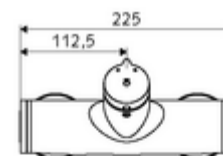

Numer katalogowy: 01 611 06 99

natynkowa armatura natryskowa VITUS VD-SC-M / u Mieszacz

Uruchamianie ręczne ze zautomatyzowanym procesem zamykania. Łatwe ustawienie czasu wypływu. Przyłącze natrysku dolne.

Zakres dostawy

- Samozamykająca naścienna armatura natryskowa
  - Przycisk samozamykający SC-M
  - 2 zawory zwrotne ZZ (EN 1717: EB)
- 2 mimośrodowe przyłączeniowe i rozety (o regulowanej głębokości)

Dane techniczne

- Laufzeit: 5 - 30 s
- Maks. temperatura robocza: 70 °C (80 °C w celu dezynfekcji termicznej)
- Materiał: Obudowa Mosiądz do wody pitnej
- Powierzchnia: Chrom
- Przyłącze: 2x DN 15 G 1/2 GZ
- Wylot: DN 15 G 1/2 GZ (dolne)
- Certyfikaty: PA-IX 38241/IB, Belgaqua
- Klasa przepływu: B

Dane dotyczące dostawy

- Waga: 3,76 kg/Sztuk
- Jednostka wysyłkowa: 1

Osprzęt zalecany

zestaw mimośrodków przyłączeniowych z odcięciem wstępnym Nr artykułu: 23 775 00 99

Zestaw natryskowy 900

Nr artykułu: 29 207 06 99 albo

Zestaw natryskowy 680

Nr artykułu: 29 208 06 99 albo

Nr artykułu: 29 239 00 99 albo

Nr artykułu: 29 240 00 99 albo