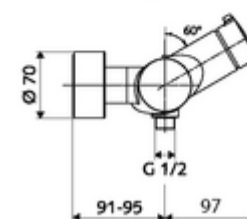

Numer katalogowy: 01 612 06 99

natynkowa armatura natryskowa VITUS VD- otw./zamk.-T / u Mieszacz, ThermoProtect termostat

Uruchamianie ręczne otw./zamk. Przyłącze natrysku dolne.

Zakres dostawy

- Naścienna armatura natryskowa O/Z
  - Przycisk uruchamiający otw./zamk.
  - ThermoProtect termostat wg EN 1111, z odblokowywanym/blokowanym ogranicznikiem temperatury 38°C, ochrona przed oparzeniem na wypadek braku wody zimnej
  - 2 zawory zwrotne ZZ (EN 1717: EB)
- 2 mimośrodowe przyłączeniowe i rozety (o regulowanej głębokości)

Dane techniczne

- Maks. temperatura robocza: 70 °C (80 °C w celu dezynfekcji termicznej)
- Materiał: Obudowa Mosiądz do wody pitnej
- Powierzchnia: Chrom
- Przyłącze: 2x DN 15 G 1/2 GZ
- Wylot: DN 15 G 1/2 GZ (dolne)
- Certyfikaty: PA-IX 38240/IB, Belgauqua
- Klasa przepływu: B

Dane dotyczące dostawy

- Waga: 4,21 kg/Sztuk
- Jednostka wysyłkowa: 1

Osprzęt zalecany

zestaw mimośrodków przyłączeniowych z odcięciem wstępnym Nr artykułu: 23 775 00 99

Zestaw natryskowy 900

Nr artykułu: 29 207 06 99 albo

Zestaw natryskowy 680

Nr artykułu: 29 208 06 99 albo

Nr artykułu: 29 239 00 99 albo

Nr artykułu: 29 240 00 99 albo