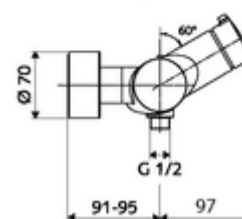

Numer katalogowy: 01 612 06 99

natynkowa armatura natryskowa VITUS VD- otw./zamk.-T / u Mieszacz, ThermoProtect termostat

Uruchamianie ręczne otw./zamk. Przyłącze natrysku dolne.

Zakres dostawy

- Naścienna armatura natryskowa O/Z
 - Przycisk uruchamiający otw./zamk.
 - ThermoProtect termostat wg EN 1111, z odblokowywanym/blokowanym ogranicznikiem temperatury 38°C, ochrona przed oparzeniem na wypadek braku wody zimnej
 - 2 zawory zwrotne ZZ (EN 1717: EB)
- 2 mimośrodowe przyłączeniowe i rozety (o regulowanej głębokości)

Dane techniczne

- Maks. temperatura robocza: 70 °C (80 °C w celu dezynfekcji termicznej)
- Materiał: Obudowa Mosiądz do wody pitnej
- Powierzchnia: Chrom
- Przyłącze: 2x DN 15 G 1/2 GZ
- Wylot: DN 15 G 1/2 GZ (dolne)
- Certyfikaty: PA-IX 38240/IB, Belgauqua
- Klasa przepływu: B

Dane dotyczące dostawy

- Waga: 4,21 kg/Sztuk
- Jednostka wysyłkowa: 1

Osprzęt zalecany

zestaw mimośrodków przyłączeniowych z odcięciem wstępnym Nr artykułu: 23 775 00 99

Zestaw natryskowy 900

Nr artykułu: 29 207 06 99 albo