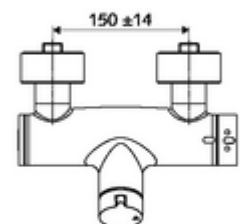

Dane techniczne

- Maks. temperatura robocza: 70 °C (80 °C w celu dezynfekcji termicznej)
- Materiał: Obudowa Mosiądz do wody pitnej
- Powierzchnia: Chrom
- Przyłącze: 2x DN 15 G 1/2 GZ
- Wylot: DN 15 G 1/2 GZ (dolne)
- Certyfikaty: PA-IX 38240/IB, Belgauqua
- Klasa przepływu: B

Dane dotyczące dostawy

- Waga: 4,21 kg/Sztuk
- Jednostka wysyłkowa: 1

Osprzęt zalecany

zestaw mimośrodków przyłączeniowych z odcięciem wstępnym Nr artykułu: 23 775 00 99

Zestaw natryskowy 900

Nr artykułu: 29 207 06 99 albo