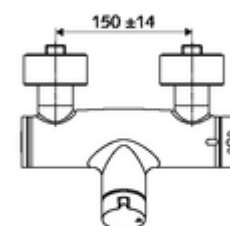

Numer katalogowy: 01 612 06 99

natynkowa armatura natryskowa VITUS VD- otw./zamk.-T / u Mieszacz, ThermoProtect termostat

Uruchamianie ręczne otw./zamk. Przyłącze natrysku dolne.

Zakres dostawy

- Naścienna armatura natryskowa O/Z
  - Przycisk uruchamiający otw./zamk.
  - ThermoProtect termostat wg EN 1111, z odblokowywanym/blokowanym ogranicznikiem temperatury 38°C, ochrona przed oparzeniem na wypadek braku wody zimnej
  - 2 zawory zwrotne ZZ (EN 1717: EB)
- 2 mimośrodowe przyłączeniowe i rozety (o regulowanej głębokości)

Dane techniczne

- Maks. temperatura robocza: 70 °C (80 °C w celu dezynfekcji termicznej)
- Materiał: Obudowa Mosiądz do wody pitnej
- Powierzchnia: Chrom
- Przyłącze: 2x DN 15 G 1/2 GZ
- Wylot: DN 15 G 1/2 GZ (dolne)
- Certyfikaty: PA-IX 38240/IB, Belgauqua
- Klasa przepływu: B

Dane dotyczące dostawy

- Waga: 4,21 kg/Sztuk
- Jednostka wysyłkowa: 1

Osprzęt zalecany

zestaw mimośrodków przyłączeniowych z odcięciem wstępnym Nr artykułu: 23 775 00 99

Zestaw natryskowy 900

Nr artykułu: 29 207 06 99 albo

Zestaw natryskowy 680

Nr artykułu: 29 208 06 99 albo

Nr artykułu: 29 239 00 99 albo

Nr artykułu: 29 240 00 99 albo