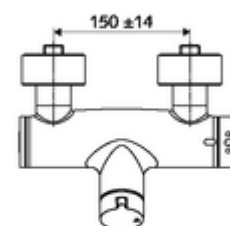

Numer katalogowy: 01 612 06 99

natynkowa armatura natryskowa VITUS VD- otw./zamk.-T / u Mieszacz, ThermoProtect termostat

Uruchamianie ręczne otw./zamk. Przyłącze natrysku dolne.

Zakres dostawy

- Naścienna armatura natryskowa O/Z
 - Przycisk uruchamiający otw./zamk.
 - ThermoProtect termostat wg EN 1111, z odblokowywanym/blokowanym ogranicznikiem temperatury 38°C, ochrona przed oparzeniem na wypadek braku wody zimnej
 - 2 zawory zwrotne ZZ (EN 1717: EB)
- 2 mimośrodowe przyłączeniowe i rozety (o regulowanej głębokości)

Dane techniczne

- Maks. temperatura robocza: 70 °C (80 °C w celu dezynfekcji termicznej)
- Materiał: Obudowa Mosiądz do wody pitnej
- Powierzchnia: Chrom
- Przyłącze: 2x DN 15 G 1/2 GZ
- Wylot: DN 15 G 1/2 GZ (dolne)
- Certyfikaty: PA-IX 38240/IB, Belgauqua
- Klasa przepływu: B

Dane dotyczące dostawy

- Waga: 4,21 kg/Sztuk
- Jednostka wysyłkowa: 1

Osprzęt zalecany

zestaw mimośrodków przyłączeniowych z odcięciem wstępnym Nr artykułu: 23 775 00 99

Zestaw natryskowy 900

Nr artykułu: 29 207 06 99 albo