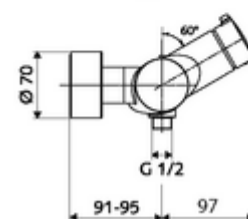

Numer katalogowy: 01 612 06 99

natynkowa armatura natryskowa VITUS VD- otw./zamk.-T / u Mieszacz, ThermoProtect termostat

Uruchamianie ręczne otw./zamk. Przyłącze natrysku dolne.

Zakres dostawy

- Naścienna armatura natryskowa O/Z
 - Przycisk uruchamiający otw./zamk.
 - ThermoProtect termostat wg EN 1111, z odblokowywanym/blokowanym ogranicznikiem temperatury 38°C, ochrona przed oparzeniem na wypadek braku wody zimnej
 - 2 zawory zwrotne ZZ (EN 1717: EB)
- 2 mimośrodowo przyłączeniowe i rozety (o regulowanej głębokości)

Dane techniczne

- Maks. temperatura robocza: 70 °C (80 °C w celu dezynfekcji termicznej)
- Materiał: Obudowa Mosiądz do wody pitnej
- Powierzchnia: Chrom
- Przyłącze: 2x DN 15 G 1/2 GZ
- Wylot: DN 15 G 1/2 GZ (dolne)
- Certyfikaty: PA-IX 38240/IB, Belgauqua
- Klasa przepływu: B

Dane dotyczące dostawy

- Waga: 4,21 kg/Sztuk
- Jednostka wysyłkowa: 1

Osprzęt zalecany

zestaw mimośrodków przyłączeniowych z odcięciem wstępnym Nr artykułu: 23 775 00 99

Zestaw natryskowy 900

Nr artykułu: 29 207 06 99 albo