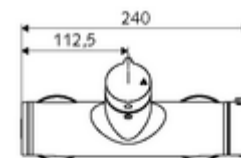

Numer katalogowy: 01 612 06 99

natynkowa armatura natryskowa VITUS VD- otw./zamk.-T / u Mieszacz, ThermoProtect termostat

Uruchamianie ręczne otw./zamk. Przyłącze natrysku dolne.

Zakres dostawy

- Naścienna armatura natryskowa O/Z
  - Przycisk uruchamiający otw./zamk.
  - ThermoProtect termostat wg EN 1111, z odblokowywanym/blokowanym ogranicznikiem temperatury 38°C, ochrona przed oparzeniem na wypadek braku wody zimnej
  - 2 zawory zwrotne ZZ (EN 1717: EB)
- 2 mimośrodowe przyłączeniowe i rozety (o regulowanej głębokości)

Dane techniczne

- Maks. temperatura robocza: 70 °C (80 °C w celu dezynfekcji termicznej)
- Materiał: Obudowa Mosiądz do wody pitnej
- Powierzchnia: Chrom
- Przyłącze: 2x DN 15 G 1/2 GZ
- Wylot: DN 15 G 1/2 GZ (dolne)
- Certyfikaty: PA-IX 38240/IB, Belgauqua
- Klasa przepływu: B

Dane dotyczące dostawy

- Waga: 4,21 kg/Sztuk
- Jednostka wysyłkowa: 1

Osprzęt zalecany

zestaw mimośrodków przyłączeniowych z odcięciem wstępnym Nr artykułu: 23 775 00 99

Zestaw natryskowy 900

Nr artykułu: 29 207 06 99 albo

Zestaw natryskowy 680

Nr artykułu: 29 208 06 99 albo

Nr artykułu: 29 239 00 99 albo

Nr artykułu: 29 240 00 99 albo