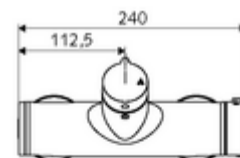

Dane techniczne

- Maks. temperatura robocza: 70 °C (80 °C w celu dezynfekcji termicznej)
- Materiał: Obudowa Mosiądz do wody pitnej
- Powierzchnia: Chrom
- Przyłącze: 2x DN 15 G 1/2 GZ
- Wylot: DN 15 G 1/2 GZ (dolne)
- Certyfikaty: PA-IX 38240/IB, Belgauqua
- Klasa przepływu: B

Dane dotyczące dostawy

- Waga: 4,21 kg/Sztuk
- Jednostka wysyłkowa: 1

Osprzęt zalecany

zestaw mimośrodków przyłączeniowych z odcięciem wstępnym Nr artykułu: 23 775 00 99

Zestaw natryskowy 900

Nr artykułu: 29 207 06 99 albo