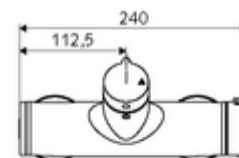

Dane techniczne

- Maks. temperatura robocza: 70 °C (80 °C w celu dezynfekcji termicznej)
- Materiał: Obudowa Mosiądz do wody pitnej
- Powierzchnia: Chrom
- Przyłącze: 2x DN 15 G 1/2 GZ
- Wylot: DN 15 G 1/2 GZ (dolne)
- Certyfikaty: PA-IX 38240/IB, Belgauqua
- Klasa przepływu: B

Dane dotyczące dostawy

- Waga: 4,21 kg/Sztuk
- Jednostka wysyłkowa: 1

Osprzęt zalecany

zestaw mimośrodków przyłączeniowych z odcięciem wstępnym Nr artykułu: 23 775 00 99

Zestaw natryskowy 900

Nr artykułu: 29 207 06 99 albo