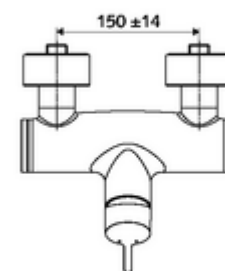

Numer katalogowy: 01 613 06 99

natynkowa armatura natryskowa VITUS VD-EH-M / u Mieszacz

Uruchamianie ręczne otw./zamk. Przyłącze natrysku dolne.

Zakres dostawy

- Jednouchwytywa naścienna armatura natryskowa
  - Mieszacz jednouchwytowy
- 2 antyskażeniowe zawory zwrotne AZZ (EN 1717: EB)
- 2 mimośrodowe przyłączeniowe i rozety (o regulowanej głębokości)

Dane techniczne

- Maks. temperatura robocza: 70 °C (80 °C w celu dezynfekcji termicznej)
- Materiał: Obudowa Mosiądz do wody pitnej
- Powierzchnia: Chrom
- Przyłącze: 2x DN 15 G 1/2 GZ
- Wylot: DN 15 G 1/2 GZ (dolne)
- Certyfikaty: PA-IX 38242/IB, Belgaqua
- Klasa przepływu: B

Dane dotyczące dostawy

- Waga: 3,99 kg/Sztuk
- Jednostka wysyłkowa: 1

Osprzęt zalecany

zestaw mimośrodków przyłączeniowych z odcięciem wstępnym Nr artykułu: 23 775 00 99

Zestaw natryskowy 900

Nr artykułu: 29 207 06 99 albo

Zestaw natryskowy 680

Nr artykułu: 29 208 06 99 albo

Nr artykułu: 29 239 00 99 albo

Nr artykułu: 29 240 00 99 albo