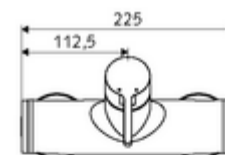

Numer katalogowy: 01 613 06 99

natynkowa armatura natryskowa VITUS VD-EH-M / u Mieszacz

Uruchamianie ręczne otw./zamk. Przyłącze natrysku dolne.

Zakres dostawy

- Jednouchwytywa naścienna armatura natryskowa
  - Mieszacz jednouchwytowy
- 2 antyskażeniowe zawory zwrotne AZZ (EN 1717: EB)
- 2 mimośrodowe przyłączeniowe i rozety (o regulowanej głębokości)

Dane techniczne

- Maks. temperatura robocza: 70 °C (80 °C w celu dezynfekcji termicznej)
- Materiał: Obudowa Mosiądz do wody pitnej
- Powierzchnia: Chrom
- Przyłącze: 2x DN 15 G 1/2 GZ
- Wylot: DN 15 G 1/2 GZ (dolne)
- Certyfikaty: PA-IX 38242/IB, Belgaqua
- Klasa przepływu: B

Dane dotyczące dostawy

- Waga: 3,99 kg/Sztuk
- Jednostka wysyłkowa: 1

Osprzęt zalecany

zestaw mimośrodków przyłączeniowych z odcięciem wstępnym Nr artykułu: 23 775 00 99

Zestaw natryskowy 900

Nr artykułu: 29 207 06 99 albo

Zestaw natryskowy 680

Nr artykułu: 29 208 06 99 albo

Nr artykułu: 29 239 00 99 albo

Nr artykułu: 29 240 00 99 albo