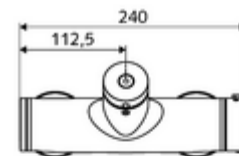

Dane techniczne

- Laufzeit: 5 - 30 s
- Maks. temperatura robocza: 70 °C (80 °C w celu dezynfekcji termicznej)
- Materiał: Obudowa Mosiądz do wody pitnej
- Powierzchnia: Chrom
- Przyłącze: 2x DN 15 G 1/2 GZ
- Wylot: DN 15 G 1/2 GZ (dolne)
- Certyfikaty: PA-IX 28574/IB, DVGW, Belgauqua
- Klasa przepływu: B

Dane dotyczące dostawy

- Waga: 4,04 kg/Sztuk
- Jednostka wysyłkowa: 1

Osprzęt zalecany

zestaw mimośródów przyłączeniowych z odcięciem wstępnym Nr artykułu: 23 775 00 99

Zestaw natryskowy 900

Nr artykułu: 29 207 06 99 albo