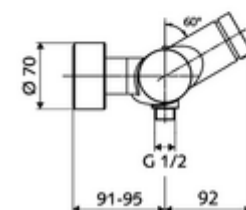

Dane techniczne

- Laufzeit: 5 - 30 s
- Maks. temperatura robocza: 70 °C (80 °C w celu dezynfekcji termicznej)
- Materiał: Obudowa Mosiądz do wody pitnej
- Powierzchnia: Chrom
- Przyłącze: 2x DN 15 G 1/2 GZ
- Wylot: DN 15 G 1/2 GZ (dolne)
- Certyfikaty: PA-IX 28574/IB, DVGW, Belgauqua
- Klasa przepływu: B

Dane dotyczące dostawy

- Waga: 4,04 kg/Sztuk
- Jednostka wysyłkowa: 1

Osprzęt zalecany

zestaw mimośródów przyłączeniowych z odcięciem wstępnym Nr artykułu: 23 775 00 99

Zestaw natryskowy 900

Nr artykułu: 29 207 06 99 albo