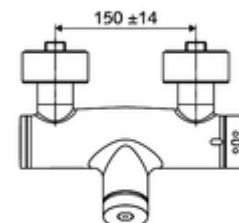

Dane techniczne

- Laufzeit: 5 - 30 s
- Maks. temperatura robocza: 70 °C (80 °C w celu dezynfekcji termicznej)
- Materiał: Obudowa Mosiądz do wody pitnej
- Powierzchnia: Chrom
- Przyłącze: 2x DN 15 G 1/2 GZ
- Wylot: DN 15 G 1/2 GZ (dolne)
- Certyfikaty: PA-IX 28574/IB, DVGW, Belgauqua
- Klasa przepływu: B

Dane dotyczące dostawy

- Waga: 4,04 kg/Sztuk
- Jednostka wysyłkowa: 1

Osprzęt zalecany

zestaw mimośródów przyłączeniowych z odcięciem wstępnym Nr artykułu: 23 775 00 99

Zestaw natryskowy 900

Nr artykułu: 29 207 06 99 albo