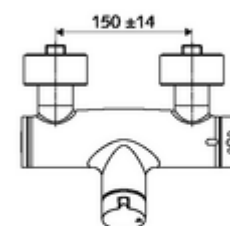

Numer katalogowy: 01 617 06 99

natynkowa armatura natryskowa VITUS VD- otw./zamk.-T / u Mieszacz, ThermoProtect termostat

Uruchamianie ręczne otw./zamk. Przyłącze natrysku dolne.

Zakres dostawy

- Naścienna armatura natryskowa O/Z
 - Przycisk uruchamiający otw./zamk.
 - ThermoProtect termostat wg EN 1111, z odblokowywanym/blokowanym ogranicznikiem temperatury 38°C, ochrona przed oparzeniem na wypadek braku wody zimnej
 - 2 zawory zwrotne ZZ (EN 1717: EB)
- 2 mimośrodowe przyłączeniowe i rozety (o regulowanej głębokości)

Dane techniczne

- Maks. temperatura robocza: 70 °C (80 °C w celu dezynfekcji termicznej)
- Materiał: Obudowa Mosiądz do wody pitnej
- Powierzchnia: Chrom
- Przyłącze: 2x DN 15 G 1/2 GZ
- Wylot: DN 15 G 1/2 GZ (dolne)
- Certyfikaty: PA-IX 38240/IB, Belgauqua
- Klasa przepływu: B

Dane dotyczące dostawy

- Waga: 4,22 kg/Sztuk
- Jednostka wysyłkowa: 1

Osprzęt zalecany

zestaw mimośrodków przyłączeniowych z odcięciem wstępnym Nr artykułu: 23 775 00 99

Zestaw natryskowy 900

Nr artykułu: 29 207 06 99 albo