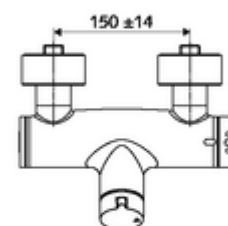

Numer katalogowy: 01 617 06 99

natynkowa armatura natryskowa VITUS VD- otw./zamk.-T / u Mieszacz, ThermoProtect termostat

Uruchamianie ręczne otw./zamk. Przyłącze natrysku dolne.

Zakres dostawy

- Naścienna armatura natryskowa O/Z
 - Przycisk uruchamiający otw./zamk.
 - ThermoProtect termostat wg EN 1111, z odblokowywanym/blokowanym ogranicznikiem temperatury 38°C, ochrona przed oparzeniem na wypadek braku wody zimnej
 - 2 zawory zwrotne ZZ (EN 1717: EB)
- 2 mimośrodowe przyłączeniowe i rozety (o regulowanej głębokości)

Dane techniczne

- Maks. temperatura robocza: 70 °C (80 °C w celu dezynfekcji termicznej)
- Materiał: Obudowa Mosiądz do wody pitnej
- Powierzchnia: Chrom
- Przyłącze: 2x DN 15 G 1/2 GZ
- Wylot: DN 15 G 1/2 GZ (dolne)
- Certyfikaty: PA-IX 38240/IB, Belgauqua
- Klasa przepływu: B

Dane dotyczące dostawy

- Waga: 4,22 kg/Sztuk
- Jednostka wysyłkowa: 1

Osprzęt zalecany

zestaw mimośrodków przyłączeniowych z odcięciem wstępnym Nr artykułu: 23 775 00 99

Zestaw natryskowy 900

Nr artykułu: 29 207 06 99 albo