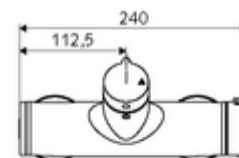

Dane techniczne

- Maks. temperatura robocza: 70 °C (80 °C w celu dezynfekcji termicznej)
- Materiał: Obudowa Mosiądz do wody pitnej
- Powierzchnia: Chrom
- Przyłącze: 2x DN 15 G 1/2 GZ
- Wylot: DN 15 G 1/2 GZ (dolne)
- Certyfikaty: PA-IX 38240/IB, Belgauqua
- Klasa przepływu: B

Dane dotyczące dostawy

- Waga: 4,22 kg/Sztuk
- Jednostka wysyłkowa: 1

Osprzęt zalecany

zestaw mimośrodków przyłączeniowych z odcięciem wstępnym Nr artykułu: 23 775 00 99

Zestaw natryskowy 900

Nr artykułu: 29 207 06 99 albo