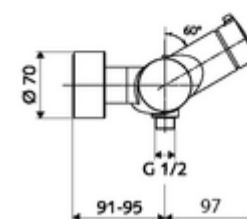

Numer katalogowy: 01 617 06 99

natynkowa armatura natryskowa VITUS VD- otw./zamk.-T / u Mieszacz, ThermoProtect termostat

Uruchamianie ręczne otw./zamk. Przyłącze natrysku dolne.

Zakres dostawy

- Naścienna armatura natryskowa O/Z
 - Przycisk uruchamiający otw./zamk.
 - ThermoProtect termostat wg EN 1111, z odblokowywanym/blokowanym ogranicznikiem temperatury 38°C, ochrona przed oparzeniem na wypadek braku wody zimnej
 - 2 zawory zwrotne ZZ (EN 1717: EB)
- 2 mimośrodowe przyłączeniowe i rozety (o regulowanej głębokości)

Dane techniczne

- Maks. temperatura robocza: 70 °C (80 °C w celu dezynfekcji termicznej)
- Materiał: Obudowa Mosiądz do wody pitnej
- Powierzchnia: Chrom
- Przyłącze: 2x DN 15 G 1/2 GZ
- Wylot: DN 15 G 1/2 GZ (dolne)
- Certyfikaty: PA-IX 38240/IB, Belgauqua
- Klasa przepływu: B

Dane dotyczące dostawy

- Waga: 4,22 kg/Sztuk
- Jednostka wysyłkowa: 1

Osprzęt zalecany

zestaw mimośrodków przyłączeniowych z odcięciem wstępnym Nr artykułu: 23 775 00 99

Zestaw natryskowy 900

Nr artykułu: 29 207 06 99 albo