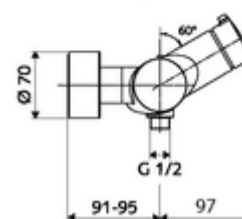

Numer katalogowy: 01 617 06 99

natynkowa armatura natryskowa VITUS VD- otw./zamk.-T / u Mieszacz, ThermoProtect termostat

Uruchamianie ręczne otw./zamk. Przyłącze natrysku dolne.

Zakres dostawy

- Naścienna armatura natryskowa O/Z
 - Przycisk uruchamiający otw./zamk.
 - ThermoProtect termostat wg EN 1111, z odblokowywanym/blokowanym ogranicznikiem temperatury 38°C, ochrona przed oparzeniem na wypadek braku wody zimnej
 - 2 zawory zwrotne ZZ (EN 1717: EB)
- 2 mimośrodowe przyłączeniowe i rozety (o regulowanej głębokości)

Dane techniczne

- Maks. temperatura robocza: 70 °C (80 °C w celu dezynfekcji termicznej)
- Materiał: Obudowa Mosiądz do wody pitnej
- Powierzchnia: Chrom
- Przyłącze: 2x DN 15 G 1/2 GZ
- Wylot: DN 15 G 1/2 GZ (dolne)
- Certyfikaty: PA-IX 38240/IB, Belgauqua
- Klasa przepływu: B

Dane dotyczące dostawy

- Waga: 4,22 kg/Sztuk
- Jednostka wysyłkowa: 1

Osprzęt zalecany

zestaw mimośrodków przyłączeniowych z odcięciem wstępnym Nr artykułu: 23 775 00 99

Zestaw natryskowy 900

Nr artykułu: 29 207 06 99 albo