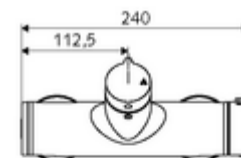

Dane techniczne

- Maks. temperatura robocza: 70 °C (80 °C w celu dezynfekcji termicznej)
- Materiał: Obudowa Mosiądz do wody pitnej
- Powierzchnia: Chrom
- Przyłącze: 2x DN 15 G 1/2 GZ
- Wylot: DN 15 G 1/2 GZ (dolne)
- Certyfikaty: PA-IX 38240/IB, Belgauqua
- Klasa przepływu: B

Dane dotyczące dostawy

- Waga: 4,22 kg/Sztuk
- Jednostka wysyłkowa: 1

Osprzęt zalecany

zestaw mimośrodków przyłączeniowych z odcięciem wstępnym Nr artykułu: 23 775 00 99

Zestaw natryskowy 900

Nr artykułu: 29 207 06 99 albo