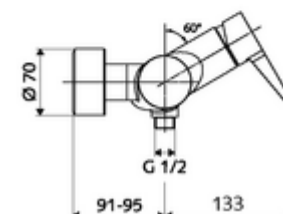

Numer katalogowy: 01 618 06 99

natynkowa armatura natryskowa VITUS VD-EH-M / u Mieszacz

Uruchamianie ręczne otw./zamk. Przyłącze natrysku dolne.

Zakres dostawy

- Jednouchwytywa naścienna armatura natryskowa
 - Mieszacz jednouchwytowy
- 2 antyskażeniowe zawory zwrotne AZZ (EN 1717: EB)
- 2 mimośrodowe przyłączeniowe i rozety (o regulowanej głębokości)

Dane techniczne

- Maks. temperatura robocza: 70 °C (80 °C w celu dezynfekcji termicznej)
- Materiał: Obudowa Mosiądz do wody pitnej
- Powierzchnia: Chrom
- Przyłącze: 2x DN 15 G 1/2 GZ
- Wylot: DN 15 G 1/2 GZ (dolne)
- Certyfikaty: PA-IX 38242/IB, Belgaqua
- Klasa przepływu: B

Dane dotyczące dostawy

- Waga: 4,03 kg/Sztuk
- Jednostka wysyłkowa: 1

Osprzęt zalecany

zestaw mimośrodków przyłączeniowych z odcięciem wstępnym Nr artykułu: 23 775 00 99

Zestaw natryskowy 900

Nr artykułu: 29 207 06 99 albo