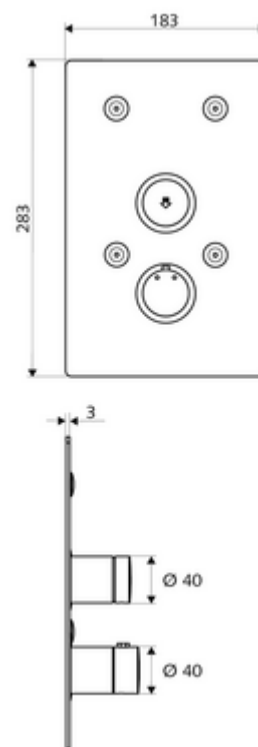

Dane dotyczące dostawy

- Waga: 1,78 kg/Sztuk
- Jednostka wysyłkowa: 1

Osprzęt wymagany

skrzynka podtynkowa Masterbox WBD-SC-T

Nr artykułu: 01 800 00 99

Osprzęt zalecany

pokrętko termostatu EasyGrip

Nr artykułu: 29 192 06 99

głowica natrysku COMFORT Flex

Nr artykułu: 01 821 06 99 albo

głowica natrysku niskoaerolożowa

Nr artykułu: 01 814 06 99 albo

kolanko przyłączeniowe ściennie PURIS

Nr artykułu: 06 469 06 99 albo

kolanko przyłączeniowe ściennie

Nr artykułu: 06 463 06 99 albo

Do ręcznej dezynfekcji termicznej

zawór elektromagnetyczny dezynfekcji termicznej

Nr artykułu: 01 875 00 99

przełącznik kluczykowy dezynfekcji termicznej

Nr artykułu: 01 538 00 99

zasilacz podtynkowy 12 VDC, 100 - 240 VAC, 50 - 60 Hz

Nr artykułu: 01 566 00 99 albo

zasilacz 12 VDC, 100 - 240 VAC, 50 - 60 Hz

Nr artykułu: 01 490 00 99 albo

elektryczna skrzynka rozdzielcza 12 VDC, 100 - 240 VAC, 50 - 60 Hz

Nr artykułu: 01 537 00 99 albo

W przypadku zbyt głębokiego montażu skrzynki Masterbox

zestaw przedłużający D-SC-T 25 mm

Nr artykułu: 01 859 06 99 albo

zestaw przedłużający D-SC-T 50 mm

Nr artykułu: 01 863 06 99 albo