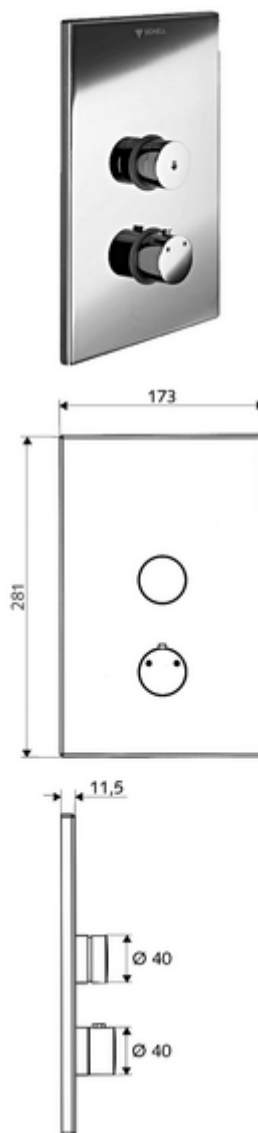

Numer katalogowy: 01 809 06 99

podtynkowy natrysk ścienny LINUS D-SC-T Mieszacz, ThermoProtect termostat

Do skrzynki podtynkowej Masterbox WBD-SC-T. Uruchamianie ręczne ze zautomatyzowanym procesem zamykania.

Zakres dostawy

- Płyta czołowa
  - Pokrętło termostatu z tulejką nasuwną, z odblokowywanym/blokowanym ogranicznikiem temperatury 38°C
  - Przycisk samozamykający SC-V z tuleją nasuwną
- Ramka montażowa
- Elementy montażowe

Dane techniczne

- Materiał: Uruchamianie Mosiądz; Płyta czołowa Mosiądz
- Powierzchnia: Uruchamianie Chrom; Płyta czołowa Chrom
- Wymiary płyty czołowej: B 173 mm x H 281 mm x T 11,5 mm

Dane dotyczące dostawy

- Waga: 1,96 kg/Sztuk
- Jednostka wysyłkowa: 1

Osprzęt wymagany

skrzynka podtynkowa Masterbox WBD-SC-T

Nr artykułu: 01 800 00 99

Osprzęt zalecany

pokrętło termostatu EasyGrip

Nr artykułu: 29 192 06 99

głowica natrysku COMFORT Flex

Nr artykułu: 01 821 06 99 albo

głowica natrysku niskoaerzolowa

Nr artykułu: 01 814 06 99 albo

kolanko przyłączeniowe ściennie PURIS

Nr artykułu: 06 469 06 99 albo

kolanko przyłączeniowe ściennie

Nr artykułu: 06 463 06 99 albo

Do ręcznej dezynfekcji termicznej

zawór elektromagnetyczny dezynfekcji termicznej

Nr artykułu: 01 875 00 99

przełącznik kluczykowy dezynfekcji termicznej

Nr artykułu: 01 538 00 99

zasilacz podtynkowy 12 VDC, 100 - 240 VAC, 50 - 60 Hz

Nr artykułu: 01 566 00 99 albo

zasilacz 12 VDC, 100 - 240 VAC, 50 - 60 Hz

Nr artykułu: 01 490 00 99 albo

elektryczna skrzynka rozdzielcza 12 VDC, 100 - 240 VAC, 50 - 60 Hz

Nr artykułu: 01 537 00 99 albo

W przypadku zbyt głębokiego montażu skrzynki Masterbox

zestaw przedłużający D-SC-T 25 mm

Nr artykułu: 01 859 06 99 albo

zestaw przedłużający D-SC-T 50 mm

Nr artykułu: 01 863 06 99 albo