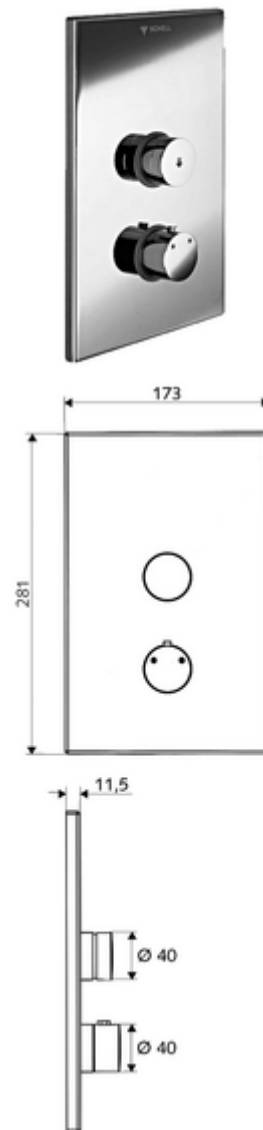

Numer katalogowy: 01 809 06 99

podtynkowy natrysk ścienny LINUS D-SC-T Mieszacz, ThermoProtect termostat

Do skrzynki podtynkowej Masterbox WBD-SC-T. Uruchamianie ręczne ze zautomatyzowanym procesem zamykania.

Zakres dostawy

- Płyta czołowa
 - Pokrętło termostatu z tulejką nasuwną, z odblokowywanym/blokowanym ogranicznikiem temperatury 38°C
 - Przycisk samozamykający SC-V z tuleją nasuwną
- Ramka montażowa
- Elementy montażowe

Dane techniczne

- Materiał: Uruchamianie Mosiądz; Płyta czołowa Mosiądz
- Powierzchnia: Uruchamianie Chrom; Płyta czołowa Chrom
- Wymiary płyty czołowej: B 173 mm x H 281 mm x T 11,5 mm

Dane dotyczące dostawy

- Waga: 1,96 kg/Sztuk
- Jednostka wysyłkowa: 1

Osprzęt wymagany

skrzynka podtynkowa Masterbox WBD-SC-T

Nr artykułu: 01 800 00 99

Osprzęt zalecany

pokrętło termostatu EasyGrip

Nr artykułu: 29 192 06 99

głowica natrysku COMFORT Flex