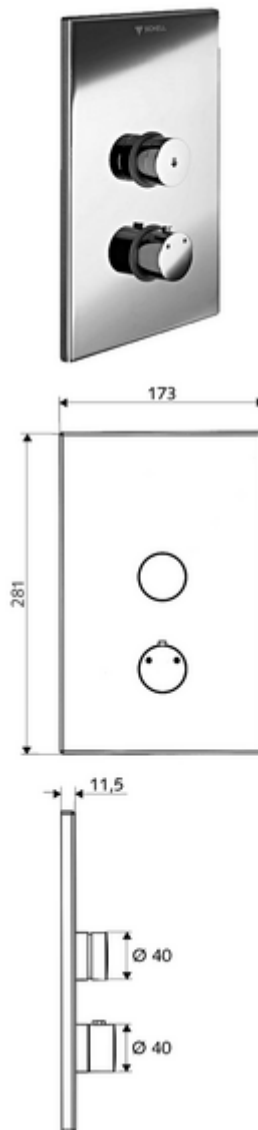

Numer katalogowy: 01 809 06 99

podtynkowy natrysk ścienny LINUS D-SC-T Mieszacz, ThermoProtect termostat

Do skrzynki podtynkowej Masterbox WBD-SC-T. Uruchamianie ręczne ze zautomatyzowanym procesem zamykania.

Zakres dostawy

- Płyta czołowa
  - Pokrętło termostatu z tulejką nasuwną, z odblokowywanym/blokowanym ogranicznikiem temperatury 38°C
  - Przycisk samozamykający SC-V z tulejką nasuwną
- Ramka montażowa
- Elementy montażowe

Dane techniczne

- Materiał: Uruchamianie Mosiądz; Płyta czołowa Mosiądz
- Powierzchnia: Uruchamianie Chrom; Płyta czołowa Chrom
- Wymiary płyty czołowej: B 173 mm x H 281 mm x T 11,5 mm

Dane dotyczące dostawy

- Waga: 1,96 kg/Sztuk
- Jednostka wysyłkowa: 1

Osprzęt wymagany

skrzynka podtynkowa Masterbox WBD-SC-T

Nr artykułu: 01 800 00 99

Osprzęt zalecany

pokrętło termostatu EasyGrip

Nr artykułu: 29 192 06 99

głowica natrysku COMFORT Flex

Nr artykułu: 01 821 06 99 albo

głowica natrysku niskoaerizująca

Nr artykułu: 01 814 06 99 albo

Do ręcznej dezynfekcji termicznej

zawór elektromagnetyczny dezynfekcji termicznej

Nr artykułu: 01 875 00 99

przełącznik kluczykowy dezynfekcji termicznej

Nr artykułu: 01 538 00 99

zasilacz podtynkowy 12 VDC, 100 - 240 VAC, 50 - 60 Hz

Nr artykułu: 01 566 00 99 albo

zasilacz 12 VDC, 100 - 240 VAC, 50 - 60 Hz

Nr artykułu: 01 490 00 99 albo

elektryczna skrzynka rozdzielcza 12 VDC, 100 - 240 VAC, 50 - 60 Hz

Nr artykułu: 01 537 00 99 albo

W przypadku zbyt głębokiego montażu skrzynki Masterbox

zestaw przedłużający D-SC-T 25 mm

Nr artykułu: 01 859 06 99 albo

zestaw przedłużający D-SC-T 50 mm

Nr artykułu: 01 863 06 99 albo