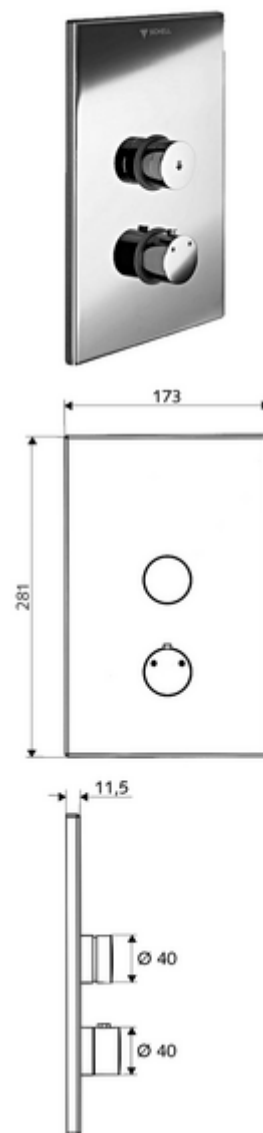

Numer katalogowy: 01 809 06 99

podtynkowy natrysk ścienny LINUS D-SC-T Mieszacz, ThermoProtect termostat

Do skrzynki podtynkowej Masterbox WBD-SC-T. Uruchamianie ręczne ze zautomatyzowanym procesem zamykania.

Zakres dostawy

- Płyta czołowa
  - Pokrętło termostatu z tulejką nasuwną, z odblokowywanym/blokowanym ogranicznikiem temperatury 38°C
  - Przycisk samozamykający SC-V z tuleją nasuwną
- Ramka montażowa
- Elementy montażowe

Dane techniczne

- Materiał: Uruchamianie Mosiądz; Płyta czołowa Mosiądz
- Powierzchnia: Uruchamianie Chrom; Płyta czołowa Chrom
- Wymiary płyty czołowej: B 173 mm x H 281 mm x T 11,5 mm

Dane dotyczące dostawy

- Waga: 1,96 kg/Sztuk
- Jednostka wysyłkowa: 1

Osprzęt wymagany

skrzynka podtynkowa Masterbox WBD-SC-T

Nr artykułu: 01 800 00 99

Osprzęt zalecany

pokrętło termostatu EasyGrip

Nr artykułu: 29 192 06 99

głowica natrysku COMFORT Flex

Nr artykułu: 01 821 06 99 albo

głowica natrysku niskoaerizująca

Nr artykułu: 01 814 06 99 albo

kolanko przyłączeniowe ściennie PURIS

Nr artykułu: 06 469 06 99 albo

kolanko przyłączeniowe ściennie

Nr artykułu: 06 463 06 99 albo

Do ręcznej dezynfekcji termicznej

zawór elektromagnetyczny dezynfekcji termicznej

Nr artykułu: 01 875 00 99

przełącznik kluczykowy dezynfekcji termicznej

Nr artykułu: 01 538 00 99

zasilacz podtynkowy 12 VDC, 100 - 240 VAC, 50 - 60 Hz

Nr artykułu: 01 566 00 99 albo

zasilacz 12 VDC, 100 - 240 VAC, 50 - 60 Hz

Nr artykułu: 01 490 00 99 albo

elektryczna skrzynka rozdzielcza 12 VDC, 100 - 240 VAC, 50 - 60 Hz

Nr artykułu: 01 537 00 99 albo

W przypadku zbyt głębokiego montażu skrzynki Masterbox

zestaw przedłużający D-SC-T 25 mm

Nr artykułu: 01 859 06 99 albo

zestaw przedłużający D-SC-T 50 mm

Nr artykułu: 01 863 06 99 albo