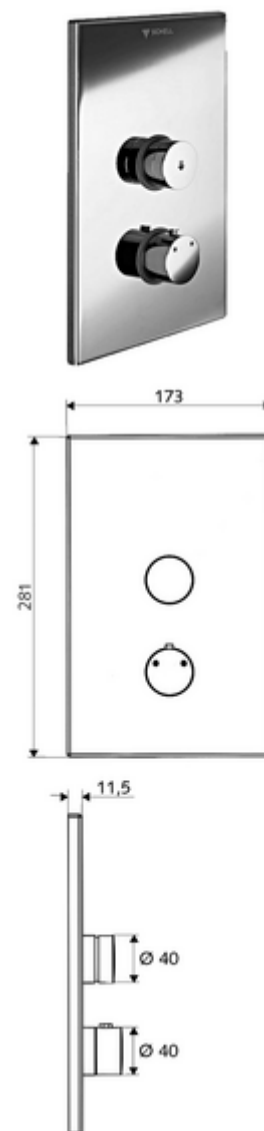

Numer katalogowy: 01 809 28 99

podtynkowy natrysk ścienny LINUS D-SC-T Mieszacz, ThermoProtect termostat

Do skrzynki podtynkowej Masterbox WBD-SC-T. Uruchamianie ręczne ze zautomatyzowanym procesem zamykania.

Zakres dostawy

- Płyta czołowa
  - Pokrętko termostatu z tulejką nasuwną, z odblokowywanym/blokowanym ogranicznikiem temperatury 38°C
  - Przycisk samozamykający SC-V z tulejką nasuwną
- Ramka montażowa
- Elementy montażowe

Dane techniczne

- Materiał: Uruchamianie Mosiądz; Płyta czołowa Stal szlachetna
- Powierzchnia: Uruchamianie Chrom; Płyta czołowa Stal szlachetna szczotkowana
- Wymiary płyty czołowej: B 173 mm x H 281 mm x T 11,5 mm

Dane dotyczące dostawy

- Waga: 1,96 kg/Sztuk
- Jednostka wysyłkowa: 1

Osprzęt wymagany

skrzynka podtynkowa Masterbox WBD-SC-T

Nr artykułu: 01 800 00 99

Osprzęt zalecany

pokrętko termostatu EasyGrip

Nr artykułu: 29 192 06 99

głowica natrysku COMFORT Flex

Nr artykułu: 01 821 06 99 albo

głowica natrysku niskoaerolożowa

Nr artykułu: 01 814 06 99 albo

kolanko przyłączeniowe ściennie PURIS

Nr artykułu: 06 469 06 99 albo

kolanko przyłączeniowe ściennie

Nr artykułu: 06 463 06 99 albo

Do ręcznej dezynfekcji termicznej

zawór elektromagnetyczny dezynfekcji termicznej

Nr artykułu: 01 875 00 99

przełącznik kluczykowy dezynfekcji termicznej

Nr artykułu: 01 538 00 99

zasilacz podtynkowy 12 VDC, 100 - 240 VAC, 50 - 60 Hz

Nr artykułu: 01 566 00 99 albo

zasilacz 12 VDC, 100 - 240 VAC, 50 - 60 Hz

Nr artykułu: 01 490 00 99 albo

elektryczna skrzynka rozdzielcza 12 VDC, 100 - 240 VAC, 50 - 60 Hz

Nr artykułu: 01 537 00 99 albo

W przypadku zbyt głębokiego montażu skrzynki Masterbox

zestaw przedłużający D-SC-T 25 mm

Nr artykułu: 01 859 06 99 albo

zestaw przedłużający D-SC-T 50 mm

Nr artykułu: 01 863 06 99 albo