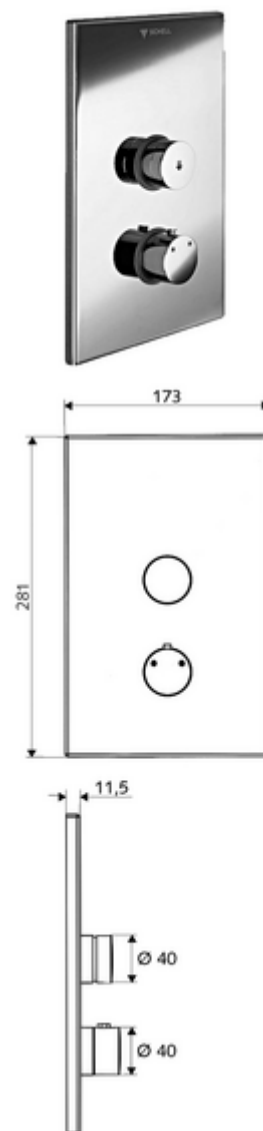

## podtynkowy natrysk ścienny LINUS D-SC-T Mieszacz, ThermoProtect termostat

Do skrzynki podtynkowej Masterbox WBD-SC-T. Uruchamianie ręczne ze zautomatyzowanym procesem zamykania.

### Zakres dostawy

- Płyta czołowa
  - Pokrętło termostatu z tulejką nasuwną, z odblokowywanym/blokowanym ogranicznikiem temperatury 38°C
  - Przycisk samozamykający SC-V z tuleją nasuwną
- Ramka montażowa
- Elementy montażowe

### Dane techniczne

- Materiał: Uruchamianie Mosiądz; Płyta czołowa Stal szlachetna
- Powierzchnia: Uruchamianie Chrom; Płyta czołowa Stal szlachetna szczotkowana
- Wymiary płyty czołowej: B 173 mm x H 281 mm x T 11,5 mm