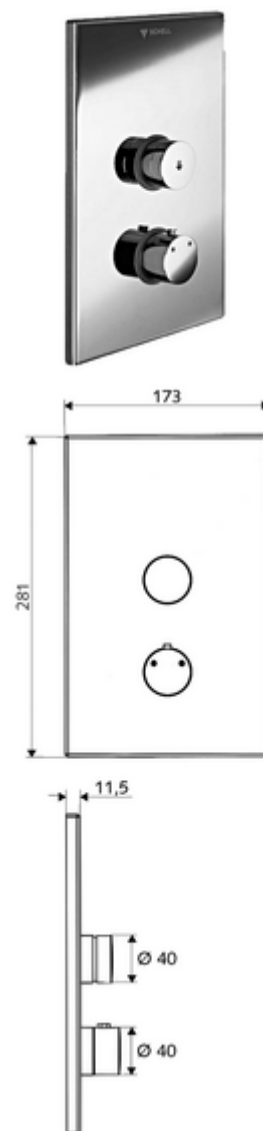

Numer katalogowy: 01 809 28 99

podtynkowy natrysk ścienny LINUS D-SC-T Mieszacz, ThermoProtect termostat

Do skrzynki podtynkowej Masterbox WBD-SC-T. Uruchamianie ręczne ze zautomatyzowanym procesem zamykania.

Zakres dostawy

- Płyta czołowa
  - Pokrętło termostatu z tulejką nasuwną, z odblokowywanym/blokowanym ogranicznikiem temperatury 38°C
  - Przycisk samozamykający SC-V z tulejką nasuwną
- Ramka montażowa
- Elementy montażowe

Dane techniczne

- Materiał: Uruchamianie Mosiądz; Płyta czołowa Stal szlachetna
- Powierzchnia: Uruchamianie Chrom; Płyta czołowa Stal szlachetna szczotkowana
- Wymiary płyty czołowej: B 173 mm x H 281 mm x T 11,5 mm

Dane dotyczące dostawy

- Waga: 1,96 kg/Sztuk
- Jednostka wysyłkowa: 1

Osprzęt wymagany

skrzynka podtynkowa Masterbox WBD-SC-T

Nr artykułu: 01 800 00 99

Osprzęt zalecany

pokrętło termostatu EasyGrip

Nr artykułu: 29 192 06 99

głowica natrysku COMFORT Flex

Nr artykułu: 01 821 06 99 albo

głowica natrysku niskoaerolożowa

Nr artykułu: 01 814 06 99 albo

kolanko przyłączeniowe ściennie PURIS

Nr artykułu: 06 469 06 99 albo

kolanko przyłączeniowe ściennie

Nr artykułu: 06 463 06 99 albo

Do ręcznej dezynfekcji termicznej

zawór elektromagnetyczny dezynfekcji termicznej

Nr artykułu: 01 875 00 99

przełącznik kluczykowy dezynfekcji termicznej

Nr artykułu: 01 538 00 99

zasilacz podtynkowy 12 VDC, 100 - 240 VAC, 50 - 60 Hz

Nr artykułu: 01 566 00 99 albo

zasilacz 12 VDC, 100 - 240 VAC, 50 - 60 Hz

Nr artykułu: 01 490 00 99 albo

elektryczna skrzynka rozdzielcza 12 VDC, 100 - 240 VAC, 50 - 60 Hz

Nr artykułu: 01 537 00 99 albo

W przypadku zbyt głębokiego montażu skrzynki Masterbox

zestaw przedłużający D-SC-T 25 mm

Nr artykułu: 01 859 06 99 albo

zestaw przedłużający D-SC-T 50 mm

Nr artykułu: 01 863 06 99 albo