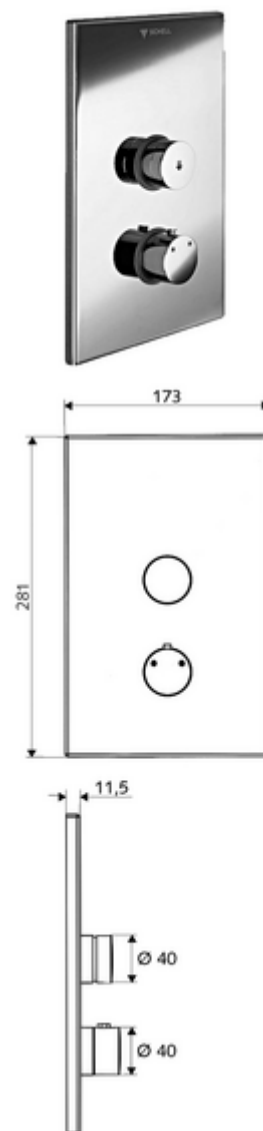

Numer katalogowy: 01 809 28 99

podtynkowy natrysk ścienny LINUS D-SC-T Mieszacz, ThermoProtect termostat

Do skrzynki podtynkowej Masterbox WBD-SC-T. Uruchamianie ręczne ze zautomatyzowanym procesem zamykania.

Zakres dostawy

- Płyta czołowa
  - Pokrętło termostatu z tulejką nasuwną, z odblokowywanym/blokowanym ogranicznikiem temperatury 38°C
  - Przycisk samozamykający SC-V z tuleją nasuwną
- Ramka montażowa
- Elementy montażowe

Dane techniczne

- Materiał: Uruchamianie Mosiądz; Płyta czołowa Stal szlachetna
- Powierzchnia: Uruchamianie Chrom; Płyta czołowa Stal szlachetna szczotkowana
- Wymiary płyty czołowej: B 173 mm x H 281 mm x T 11,5 mm

Dane dotyczące dostawy

- Waga: 1,96 kg/Sztuk
- Jednostka wysyłkowa: 1

Osprzęt wymagany

skrzynka podtynkowa Masterbox WBD-SC-T

Nr artykułu: 01 800 00 99

Osprzęt zalecany

pokrętło termostatu EasyGrip

Nr artykułu: 29 192 06 99

głowica natrysku COMFORT Flex

Nr artykułu: 01 821 06 99 albo

głowica natrysku niskoaerolowa

Nr artykułu: 01 814 06 99 albo

Do ręcznej dezynfekcji termicznej

zawór elektromagnetyczny dezynfekcji termicznej

Nr artykułu: 01 875 00 99

przełącznik kluczykowy dezynfekcji termicznej

Nr artykułu: 01 538 00 99

zasilacz podtynkowy 12 VDC, 100 - 240 VAC, 50 - 60 Hz

Nr artykułu: 01 566 00 99 albo

zasilacz 12 VDC, 100 - 240 VAC, 50 - 60 Hz

Nr artykułu: 01 490 00 99 albo

elektryczna skrzynka rozdzielcza 12 VDC, 100 - 240 VAC, 50 - 60 Hz

Nr artykułu: 01 537 00 99 albo

W przypadku zbyt głębokiego montażu skrzynki Masterbox

zestaw przedłużający D-SC-T 25 mm

Nr artykułu: 01 859 06 99 albo

zestaw przedłużający D-SC-T 50 mm

Nr artykułu: 01 863 06 99 albo