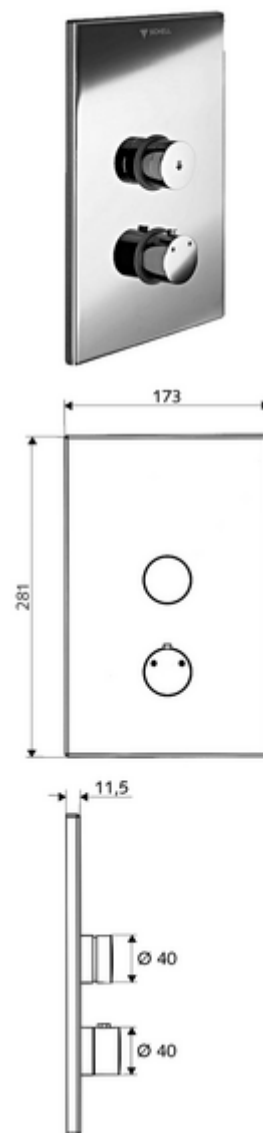

Numer katalogowy: 01 809 28 99

podtynkowy natrysk ścienny LINUS D-SC-T Mieszacz, ThermoProtect termostat

Do skrzynki podtynkowej Masterbox WBD-SC-T. Uruchamianie ręczne ze zautomatyzowanym procesem zamykania.

Zakres dostawy

- Płyta czołowa
  - Pokrętło termostatu z tulejką nasuwną, z odblokowywanym/blokowanym ogranicznikiem temperatury 38°C
  - Przycisk samozamykający SC-V z tuleją nasuwną
- Ramka montażowa
- Elementy montażowe

Dane techniczne

- Materiał: Uruchamianie Mosiądz; Płyta czołowa Stal szlachetna
- Powierzchnia: Uruchamianie Chrom; Płyta czołowa Stal szlachetna szczotkowana
- Wymiary płyty czołowej: B 173 mm x H 281 mm x T 11,5 mm

Dane dotyczące dostawy

- Waga: 1,96 kg/Sztuk
- Jednostka wysyłkowa: 1

Osprzęt wymagany

skrzynka podtynkowa Masterbox WBD-SC-T

Nr artykułu: 01 800 00 99

Osprzęt zalecany

pookrętło termostatu EasyGrip

Nr artykułu: 29 192 06 99

głowica natrysku COMFORT Flex

Nr artykułu: 01 821 06 99 albo

głowica natrysku niskoaerolożowa

Nr artykułu: 01 814 06 99 albo

kolanko przyłączeniowe ściennie PURIS

Nr artykułu: 06 469 06 99 albo

kolanko przyłączeniowe ściennie

Nr artykułu: 06 463 06 99 albo

Do ręcznej dezynfekcji termicznej

zawór elektromagnetyczny dezynfekcji termicznej

Nr artykułu: 01 875 00 99

przełącznik kluczykowy dezynfekcji termicznej

Nr artykułu: 01 538 00 99

zasilacz podtynkowy 12 VDC, 100 - 240 VAC, 50 - 60 Hz

Nr artykułu: 01 566 00 99 albo

zasilacz 12 VDC, 100 - 240 VAC, 50 - 60 Hz

Nr artykułu: 01 490 00 99 albo

elektryczna skrzynka rozdzielcza 12 VDC, 100 - 240 VAC, 50 - 60 Hz

Nr artykułu: 01 537 00 99 albo

W przypadku zbyt głębokiego montażu skrzynki Masterbox

zestaw przedłużający D-SC-T 25 mm

Nr artykułu: 01 859 06 99 albo

zestaw przedłużający D-SC-T 50 mm

Nr artykułu: 01 863 06 99 albo