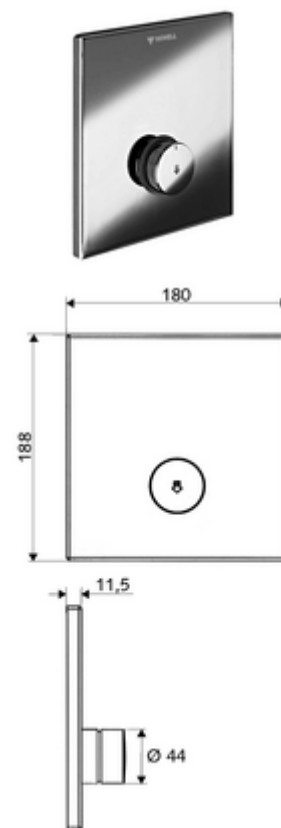

Numer katalogowy: 01 833 28 99

podtynkowy natrysk ścienny LINUS D-SC-V Woda wstępnie zmieszana

Do skrzynki podtynkowej Masterbox WBD-SC-V. Uruchamianie ręczne ze zautomatyzowanym procesem zamykania.

Zakres dostawy

- Płyta czołowa
 - Przycisk samozamykający SC-V z tuleją nasuwną
- Ramka montażowa
- Elementy montażowe

Dane techniczne

- Materiał: Uruchamianie Mosiądz; Płyta czołowa Stal szlachetna
- Powierzchnia: Uruchamianie Chrom; Płyta czołowa Stal szlachetna szczotkowana
- Wymiary płyty czołowej: B 180 mm x H 188 mm x T 11,5 mm

Dane dotyczące dostawy

- Waga: 1,44 kg/Sztuk
- Jednostka wysyłkowa: 1

Osprzęt wymagany

skrzynka podtynkowa Masterbox WBD-SC-V

Nr artykułu: 01 827 00 99

Osprzęt zalecany

głowica natrysku COMFORT Flex

Nr artykułu: 01 821 06 99 albo