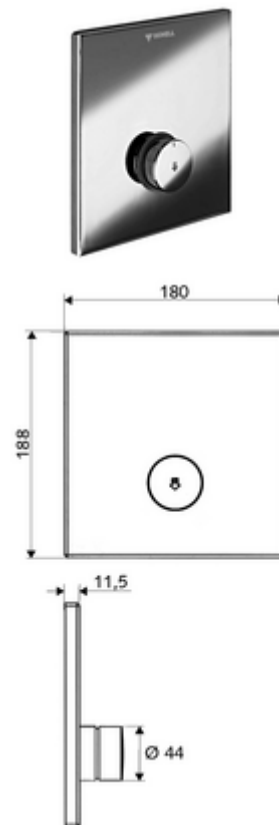

Numer katalogowy: 01 833 28 99

podtynkowy natrysk ścienny LINUS D-SC-V Woda wstępnie zmieszana

Do skrzynki podtynkowej Masterbox WBD-SC-V. Uruchamianie ręczne ze zautomatyzowanym procesem zamykania.

Zakres dostawy

- Płyta czołowa
 - Przycisk samozamykający SC-V z tuleją nasuwną
- Ramka montażowa
- Elementy montażowe

Dane techniczne

- Materiał: Uruchamianie Mosiądz; Płyta czołowa Stal szlachetna
- Powierzchnia: Uruchamianie Chrom; Płyta czołowa Stal szlachetna szczotkowana
- Wymiary płyty czołowej: B 180 mm x H 188 mm x T 11,5 mm

Dane dotyczące dostawy

- Waga: 1,44 kg/Sztuk
- Jednostka wysyłkowa: 1

Osprzęt wymagany

skrzynka podtynkowa Masterbox WBD-SC-V

Nr artykułu: 01 827 00 99

Osprzęt zalecany

głowica natrysku COMFORT Flex

Nr artykułu: 01 821 06 99 albo