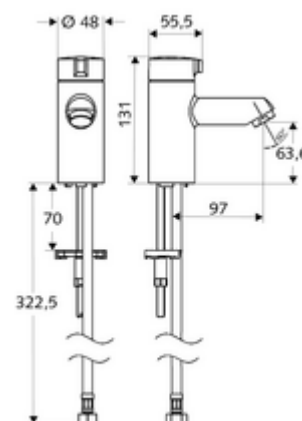

### Zakres dostawy

- Zawór stojący
  - Głowica ceramiczna
- Elastyczny wąż przyłączeniowy Clean-Fix S G 3/8 GW x 380 mm
- Elementy montażowe do montażu umywalki

### Dane techniczne

- Przepływ: maks. 5 l/min niezależnie od ciśnienia
- Ciśnienie robocze: 1,0 - 5,0 bar
- Maks. ciśnienie statyczne: 8 bar
- Maks. temperatura robocza: 70 °C (80 °C w celu dezynfekcji termicznej)
- Materiał: Uruchamianie Ciśnieniowy odlew cynkowy; Obudowa Mosiądz do wody pitnej
- Powierzchnia: Chrom
- Przyłącze: G 3/8 GW

### Dane dotyczące dostawy

- Waga: 1,23 kg/Sztuk
- Jednostka wysyłkowa: 1

### Osprzęt zalecany

Perlator maks. 5,7 l/min niezależnie od ciśnienia, Nr artykułu: 02 121 06 99  
zabezpieczony przed kradzieżą  
zawór kątowy z funkcją regulacji COMFORT z filtrem Nr artykułu: 05 428 06 99 albo  
zawór kątowy z funkcją regulacji COMFORT z filtrem Nr artykułu: 05 429 06 99 albo  
umywalkowy zawór odpływowy OPEN Nr artykułu: 02 002 06 99 albo  
umywalkowy zawór odpływowy PUSH OPEN Nr artykułu: 02 000 06 99 albo