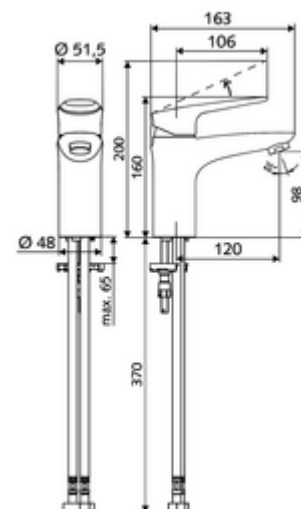

### Zakres dostawy

- Jednouchwyłowa armatura jednootworowa
  - Mieszacz jednouchwyłowy
  - Wkład ceramiczny ThermoProtect z blokadą temperatury 38° C, ochrona przed oparzeniem na wypadek braku wody zimnej
  - Regulator strumienia
- 2 elastyczne węże przyłączeniowe Clean-Fix S G 3/8 GW x 440 mm, ze zintegrowanym antyskażeniowym zaworem zwrotnym (AZZ, EN 1717: EB) i filtrem wstępnym
- Elementy montażowe do montażu umywalki

### Dane techniczne

- Przepływ: maks. 5 l/min niezależnie od ciśnienia
- Ciśnienie robocze: 1,0 - 5,0 bar
- Maks. ciśnienie statyczne: 8 bar
- Maks. temperatura robocza: 70 °C
- Max. Auslauftemperatur: 38 °C
- Materiał: Uruchamianie Ciśnieniowy odlew cynkowy; Obudowa Mosiądz do wody pitnej
- Powierzchnia: Chrom
- Przyłącze: 2x G 3/8 GW
- Certyfikaty: P-IX 29002/IO, DIN-DVGW, Belgauqua
- Klasa przepływu: O

### Dane dotyczące dostawy

- Waga: 1,73 kg/Sztuk
- Jednostka wysyłkowa: 1

Nr artykułu: 02 121 06 99 albo

Zestaw ogranicznika ciśnienia

Nr artykułu: 28 525 06 99

umywalkowy zawór odpływowy OPEN

Nr artykułu: 02 002 06 99 albo

umywalkowy zawór odpływowy PUSH OPEN

Nr artykułu: 02 000 06 99 albo