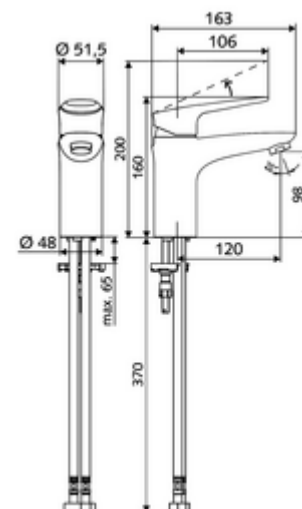

Numer katalogowy: 02 180 06 99

Bateria umywalkowa MODUS EH-T HD-M - wysokie ciśnienie, mieszacz, wkład ThermoProtect

Zakres dostawy

- Jednouchwyłowa armatura jednootworowa
 - Mieszacz jednouchwyłowy
 - Wkład ceramiczny ThermoProtect z blokadą temperatury 38° C, ochrona przed oparzeniem na wypadek braku wody zimnej
 - Regulator strumienia
- 2 elastyczne węże przyłączeniowe Clean-Fix S G 3/8 GW x 440 mm, ze zintegrowanym antyskażeniowym zaworem zwrotnym (AZZ, EN 1717: EB) i filtrem wstępnym
- Elementy montażowe do montażu umywalki

Dane techniczne

- Przepływ: maks. 5 l/min niezależnie od ciśnienia
- Ciśnienie robocze: 1,0 - 5,0 bar
- Maks. ciśnienie statyczne: 8 bar
- Maks. temperatura robocza: 70 °C
- Max. Auslauftemperatur: 38 °C
- Materiał: Uruchamianie Ciśnieniowy odlew cynkowy; Obudowa Mosiądz do wody pitnej
- Powierzchnia: Chrom
- Przyłącze: 2x G 3/8 GW
- Certyfikaty: P-IX 29002/IO, DIN-DVGW, Belgaqua
- Klasa przepływu: O

Dane dotyczące dostawy

- Waga: 1,73 kg/Sztuk
- Jednostka wysyłkowa: 1

Osprzęt zalecany

Perlator zestaw LEED 1,3 l

Perlator zestaw 3,0 l/min niezależnie od ciśnienia

Perlator maks. 5,7 l/min niezależnie od ciśnienia, zabezpieczony przed kradzieżą