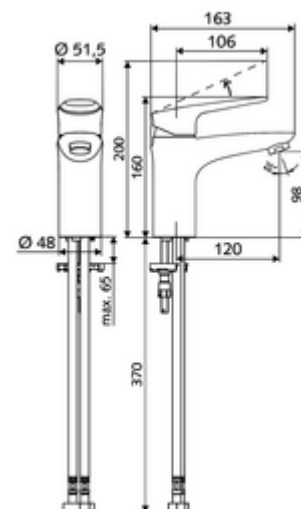

Numer katalogowy: 02 180 06 99

Bateria umywalkowa MODUS EH-T HD-M - wysokie ciśnienie, mieszacz, wkład ThermoProtect

Zakres dostawy

- Jednouchwyłowa armatura jednootworowa
 - Mieszacz jednouchwyłowy
 - Wkład ceramiczny ThermoProtect z blokadą temperatury 38° C, ochrona przed oparzeniem na wypadek braku wody zimnej
 - Regulator strumienia
- 2 elastyczne węże przyłączeniowe Clean-Fix S G 3/8 GW x 440 mm, ze zintegrowanym antyskażeniowym zaworem zwrotnym (AZZ, EN 1717: EB) i filtrem wstępnym
- Elementy montażowe do montażu umywalki

Dane techniczne

- Przepływ: maks. 5 l/min niezależnie od ciśnienia
- Ciśnienie robocze: 1,0 - 5,0 bar
- Maks. ciśnienie statyczne: 8 bar
- Maks. temperatura robocza: 70 °C
- Max. Auslauftemperatur: 38 °C
- Materiał: Uruchamianie Ciśnieniowy odlew cynkowy; Obudowa Mosiądz do wody pitnej
- Powierzchnia: Chrom
- Przyłącze: 2x G 3/8 GW
- Certyfikaty: P-IX 29002/IO, DIN-DVGW, Belgauqua
- Klasa przepływu: O

Dane dotyczące dostawy

- Waga: 1,73 kg/Sztuk
- Jednostka wysyłkowa: 1

Osprzęt zalecany

Perlator zestaw LEED 1,3 l	Nr artykułu: 28 931 06 99 albo
Perlator zestaw 3,0 l/min niezależnie od ciśnienia	Nr artykułu: 28 932 06 99 albo
Perlator maks. 5,7 l/min niezależnie od ciśnienia, zabezpieczony przed kradzieżą	Nr artykułu: 02 121 06 99 albo
Zestaw ogranicznika ciśnienia	Nr artykułu: 28 525 06 99
umywalkowy zawór odpływowy OPEN	Nr artykułu: 02 002 06 99 albo
umywalkowy zawór odpływowy PUSH OPEN	Nr artykułu: 02 000 06 99 albo