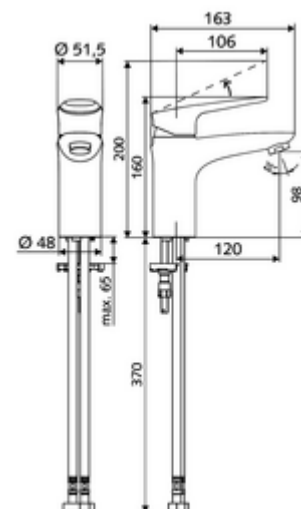

### Zakres dostawy

- Jednouchwytywa armatura jednootworowa
  - Mieszacz jednouchwytowy
  - Wkład ceramiczny armatury jednouchwytovej z nastawnym ogranicznikiem wody gorącej i przepływu
  - Regulator strumienia
- 2 elastyczne węże przyłączeniowe Clean-Fix S G 3/8 GW x 440 mm, ze zintegrowanym antyskażeniowym zaworem zwrotnym (AZZ, EN 1717: EB) i filtrem wstępnym
- Elementy montażowe do montażu umywalki

### Dane techniczne

- Przepływ: maks. 5 l/min niezależnie od ciśnienia
- Ciśnienie robocze: 1,0 - 5,0 bar
- Maks. ciśnienie statyczne: 8 bar
- Maks. temperatura robocza: 70 °C (80 °C w celu dezynfekcji termicznej)
- Materiał: Uruchamianie Ciśnieniowy odlew cynkowy; Obudowa Mosiądz do wody pitnej
- Powierzchnia: Chrom
- Przyłącze: 2x G 3/8 GW
- Certyfikaty: P-IX 29002/IO, DIN-DVGW, Belgaqua
- Klasa przepływu: O

### Dane dotyczące dostawy

- Waga: 1,74 kg/Sztuk
- Jednostka wysyłkowa: 1

umywalkowy zawór odpływowy PUSH OPEN

Nr artykułu: 28 931 06 99 albo

Nr artykułu: 28 932 06 99 albo

Nr artykułu: 02 121 06 99 albo

Nr artykułu: 02 002 06 99 albo

Nr artykułu: 02 000 06 99 albo