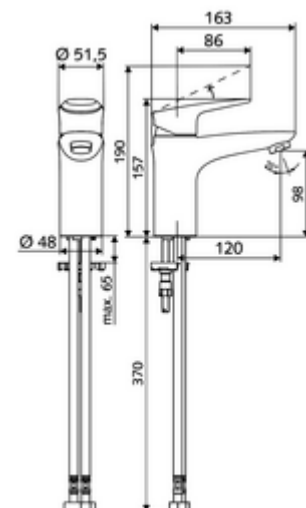

Numer katalogowy: 02 183 06 99

Bateria umywalkowa MODUS EH HD-M - wysokie ciśnienie mieszacz

Zakres dostawy

- Jednouchwytywa armatura jednootworowa
 - Mieszacz jednouchwytowy
 - Wkład ceramiczny armatury jednouchwytovej z nastawnym ogranicznikiem wody gorącej i przepływu
 - Regulator strumienia
- 2 elastyczne węże przyłączeniowe Clean-Fix S G 3/8 GW x 440 mm, ze zintegrowanym antyskażeniowym zaworem zwrotnym (AZZ, EN 1717: EB) i filtrem wstępnym
- Elementy montażowe do montażu umywalki

Dane techniczne

- Przepływ: maks. 5 l/min niezależnie od ciśnienia
- Ciśnienie robocze: 1,0 - 5,0 bar
- Maks. ciśnienie statyczne: 8 bar
- Maks. temperatura robocza: 70 °C (80 °C w celu dezynfekcji termicznej)
- Materiał: Uruchamianie Ciśnieniowy odlew cynkowy; Obudowa Mosiądz do wody pitnej
- Powierzchnia: Chrom
- Przyłącze: 2x G 3/8 GW
- Certyfikaty: P-IX 29002/IO, DIN-DVGW, Belgaqua
- Klasa przepływu: O

Dane dotyczące dostawy

- Waga: 1,77 kg/Sztuk
- Jednostka wysyłkowa: 1

Osprzęt zalecany

Perlator zestaw LEED 1,3 l

Perlator zestaw 3,0 l/min niezależnie od ciśnienia

Perlator maks. 5,7 l/min niezależnie od ciśnienia, zabezpieczony przed kradzieżą

zawór kątowy termostatyczny

umywalkowy zawór odpływowy OPEN

umywalkowy zawór odpływowy PUSH OPEN

Nr artykułu: 28 931 06 99 albo

Nr artykułu: 28 932 06 99 albo

Nr artykułu: 02 121 06 99 albo

Nr artykułu: 09 414 06 99